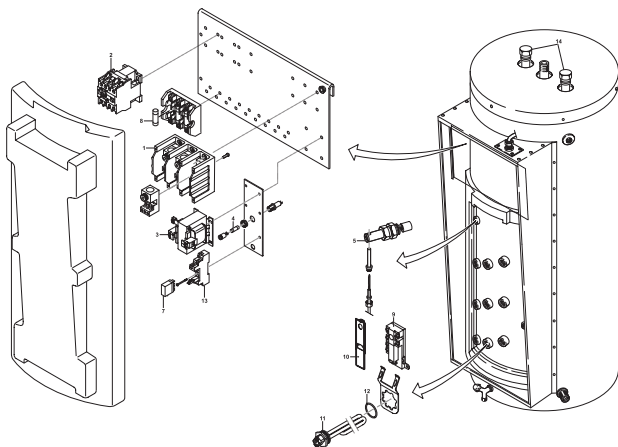

### DRE accessories

description	52			80				120			
	9 kW	18 kW	36 kW	9 kW	18 kW	36 kW	54 kW	9 kW	18 kW	36 kW	54 kW
T&P valve 3/4"	0076527002(S)	0076527002(S)	0076527002(S)	0076527002(S)	0076527002(S)	0076527002(S)	0076527002(S)	0076527002(S)	0076527002(S)	0076527002(S)	0076527002(S)
Inlet security group DN32	0309926(S)	0309926(S)	0309926(S)	0309926(S)	0309926(S)	0309926(S)	0309926(S)	0309926(S)	0309926(S)	0309926(S)	0309926(S)