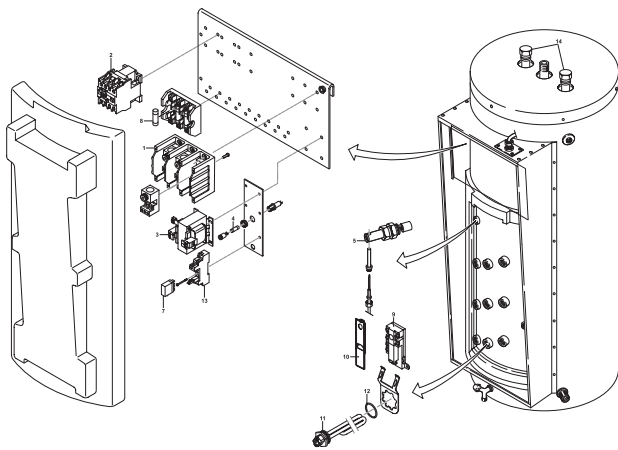

DRE accessories

description	52			80				120			
	9 kW	18 kW	36 kW	9 kW	18 kW	36 kW	54 kW	9 kW	18 kW	36 kW	54 kW
T&P valve 3/4"	0076527002(S)	0076527002(S)	0076527002(S)	0076527002(S)	0076527002(S)	0076527002(S)	0076527002(S)	0076527002(S)	0076527002(S)	0076527002(S)	0076527002(S)
Inlet security group DN32	0309926(S)	0309926(S)	0309926(S)	0309926(S)	0309926(S)	0309926(S)	0309926(S)	0309926(S)	0309926(S)	0309926(S)	0309926(S)