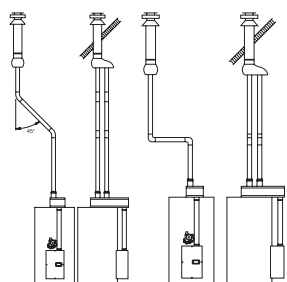

Materiaal NGT categorie C11 incl. art. nrs.

CATEGORIE C11 CONCENTRISCH

Omschrijving	NGT 115 Ø80/125	NGT 155 Ø80/125
Muurdoorvoerset	0303549	0303549
Muurdoorvoer *	0303546	0303546
Conc. bocht 45°	0302514	0302514
Conc. bocht 90°	0302513	0302513
Conc. pijp 500 mm (inkortbaar)	0302510	0302510

* incl. 2 muurplaten en klemband.

CATEGORIE C11 PARALLEL

Omschrijving	NGT 115 2x Ø80	NGT 155 2x Ø80
Muurdoorvoer *	0303207 (2xØ80)	0303207 (2xØ80)

* incl. 2 muurplaten.

Materiaal NGT categorie C31 incl. art. nrs.

PIJP - PARALLEL

Omschrijving	NGT 115	NGT 155	
Ø80	L = 500 mm	0307179	0307179
Ø80	L = 1000 mm	0307180	0307180
Ø80	L = 1500 mm	0307181	0307181

○ Set van 2 stuks

BOCHT - PARALLEL

Omschrijving	NGT 115	NGT 155	
Ø80	Hoek 45°	0307182	0307182
Ø80	Hoek 87/90°	0307183	0307183

EXTRA ACCESSOIRES

Omschrijving	Art.nr.
Conc. pijp Ø80/125 met meetopening	0303853
Conc. pijp Ø100/150 met meetopening	0303854
Conc. pijp Ø130/200 met meetopening	0303855
Klemband op Y-stuk Ø154 mm	0304199
Klemband op Y-stuk Ø130 mm	0305027
Concentrisch T-stuk Ø100/150 mm	0305244
Dakpandoorvoer Ø100/150 mm	0306017
Verloopstuk 100/150 naar 130/200 mm	0306188
Concentrisch 100/150 naar parallel 2x80	0309628