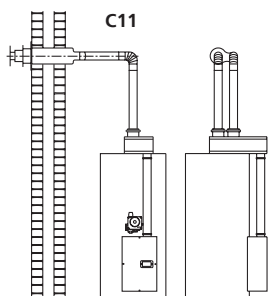

Materiaal NGT categorie C11 incl. art. nrs.

CATEGORIE C11 CONCENTRISCH

Omschrijving	NGT 115 Ø80/125	NGT 155 Ø80/125
Muurdoorvoerset	0303549	0303549
Muurdoorvoer *	0303546	0303546
Conc. bocht 45°	0302514	0302514
Conc. bocht 90°	0302513	0302513
Conc. pijp 500 mm (inkortbaar)	0302510	0302510

* incl. 2 muurplaten en klemband.

CATEGORIE C11 PARALLEL

Omschrijving	NGT 115 2x Ø80	NGT 155 2x Ø80
Muurdoorvoer *	0303207 (2xØ80)	0303207 (2xØ80)

* incl. 2 muurplaten.

Materiaal NGT categorie C31 incl. art. nrs.

C31

C31

CATEGORIE C31 CONCENTRISCH

Omschrijving	NGT 115 Ø80/125	NGT 155 Ø80/125
Dakdoorvoer	n.v.t.	n.v.t.
Plakplaat doorvoer	n.v.t.	n.v.t.

CATEGORIE C31 PARALLEL

Omschrijving	NGT 115 2x Ø80	NGT 155 2x Ø80
Dakdoorvoer	0301836 (2xØ80)	0301836 (2xØ80)
Plakplaat doorvoer	0302520	0302520

PIJP - PARALLEL

Omschrijving	NGT 115	NGT 155	
Ø80	L = 500 mm	0307179	0307179
Ø80	L = 1000 mm	0307180	0307180
Ø80	L = 1500 mm	0307181	0307181

○ Set van 2 stuks

BOCHT - PARALLEL

Omschrijving	NGT 115	NGT 155	
Ø80	Hoek 45°	0307182	0307182
Ø80	Hoek 87/90°	0307183	0307183