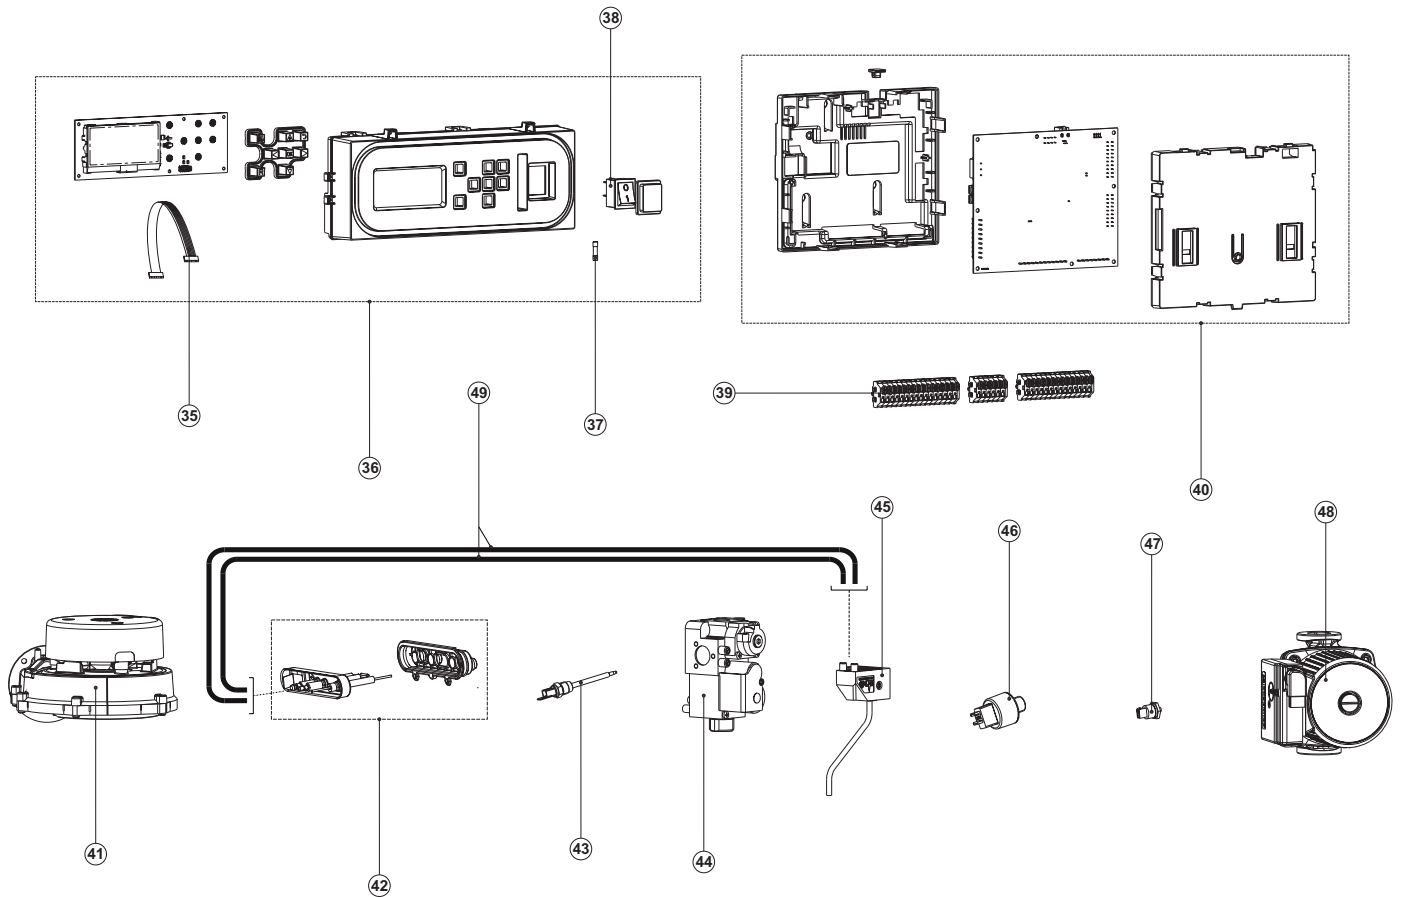

Exploded view UB

EVD-0088A

EVD-0088B

Exploded view UB

EVD-0088C

EVD-0088D

UB

UB onderdelen

Items die geel gemarkeerd zijn, zijn onderdelen die gebruikt worden voor onderhoud

UB

UB Ombouw sets

Omschrijving	UB 70 (1× HEX 4)			UB 110 (1× HEX 2 en 1× HEX 4)			UB 140 (2× HEX 4)		
	Van	Tot	Art. nr.	Van	Tot	Art. nr.	Van	Tot	Art. nr.
Ombouw set naar LP-gas			0310342(S)			0310343(S)			0310344(S)
Ombouw set naar NAT-gas			0310804(S)			0310805(S)			0310806(S)