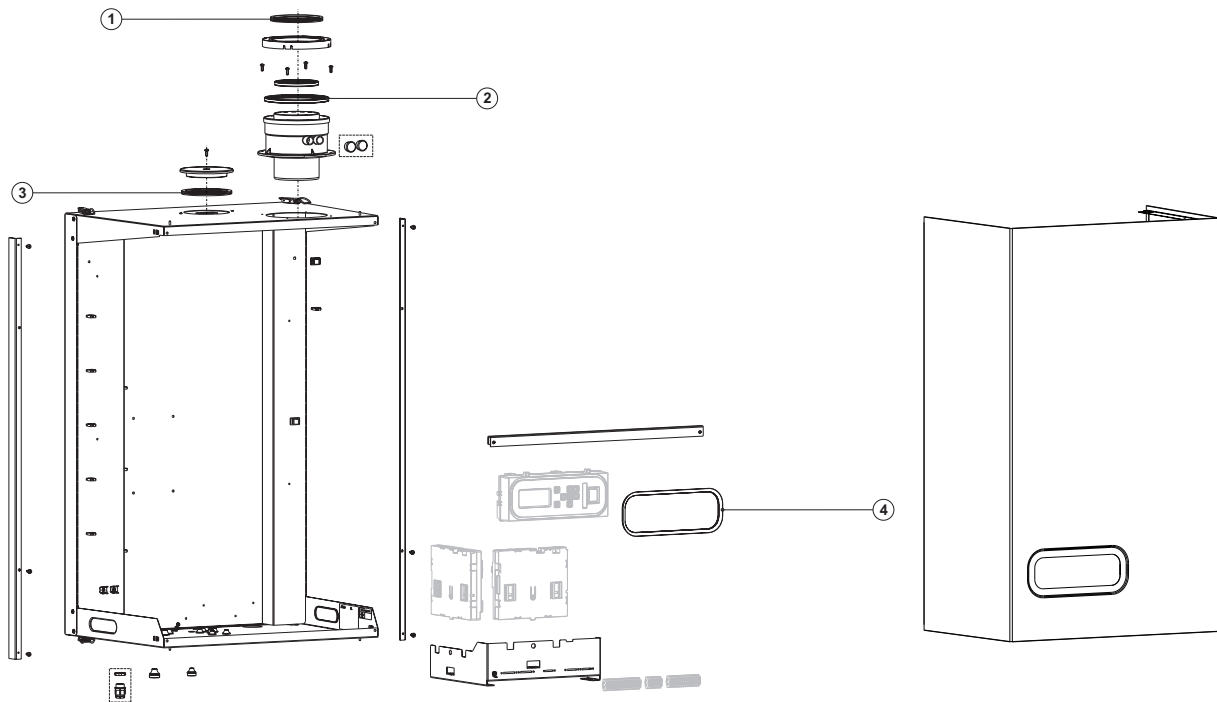

Exploded view UB

EVD-0088A

EVD-0088B

Exploded view UB

EVD-0088C

EVD-0088D

UB

UB onderdelen

Items die geel gemarkeerd zijn, zijn onderdelen die gebruikt worden voor onderhoud

UB

UB Ombouw sets

Omschrijving	UB 70 (1× HEX 4)			UB 110 (1× HEX 2 en 1× HEX 4)			UB 140 (2× HEX 4)		
	Van	Tot	Art. nr.	Van	Tot	Art. nr.	Van	Tot	Art. nr.
Ombouw set naar LP-gas			0310342(S)			0310343(S)			0310344(S)
Ombouw set naar NAT-gas			0310804(S)			0310805(S)			0310806(S)