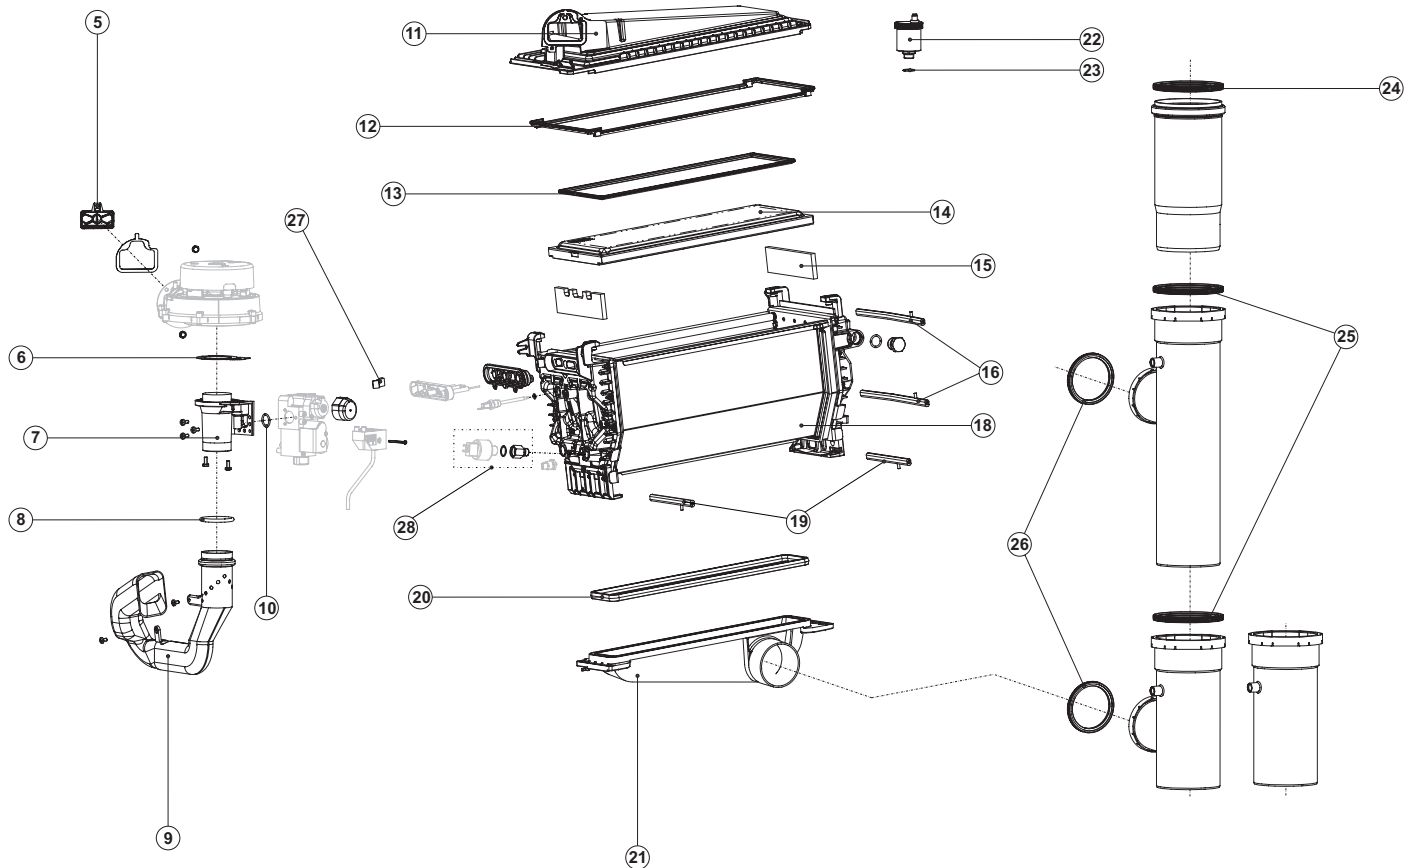

Exploded view UB

EVD-0088A

EVD-0088B

Exploded view UB

EVD-0088C

EVD-0088D

UB

UB onderdelen

Items die geel gemarkeerd zijn, zijn onderdelen die gebruikt worden voor onderhoud

UB

UB Ombouw sets

Omschrijving	UB 70 (1× HEX 4)			UB 110 (1× HEX 2 en 1× HEX 4)			UB 140 (2× HEX 4)		
	Van	Tot	Art. nr.	Van	Tot	Art. nr.	Van	Tot	Art. nr.
Ombouw set naar LP-gas			0310342(S)			0310343(S)			0310344(S)
Ombouw set naar NAT-gas			0310804(S)			0310805(S)			0310806(S)