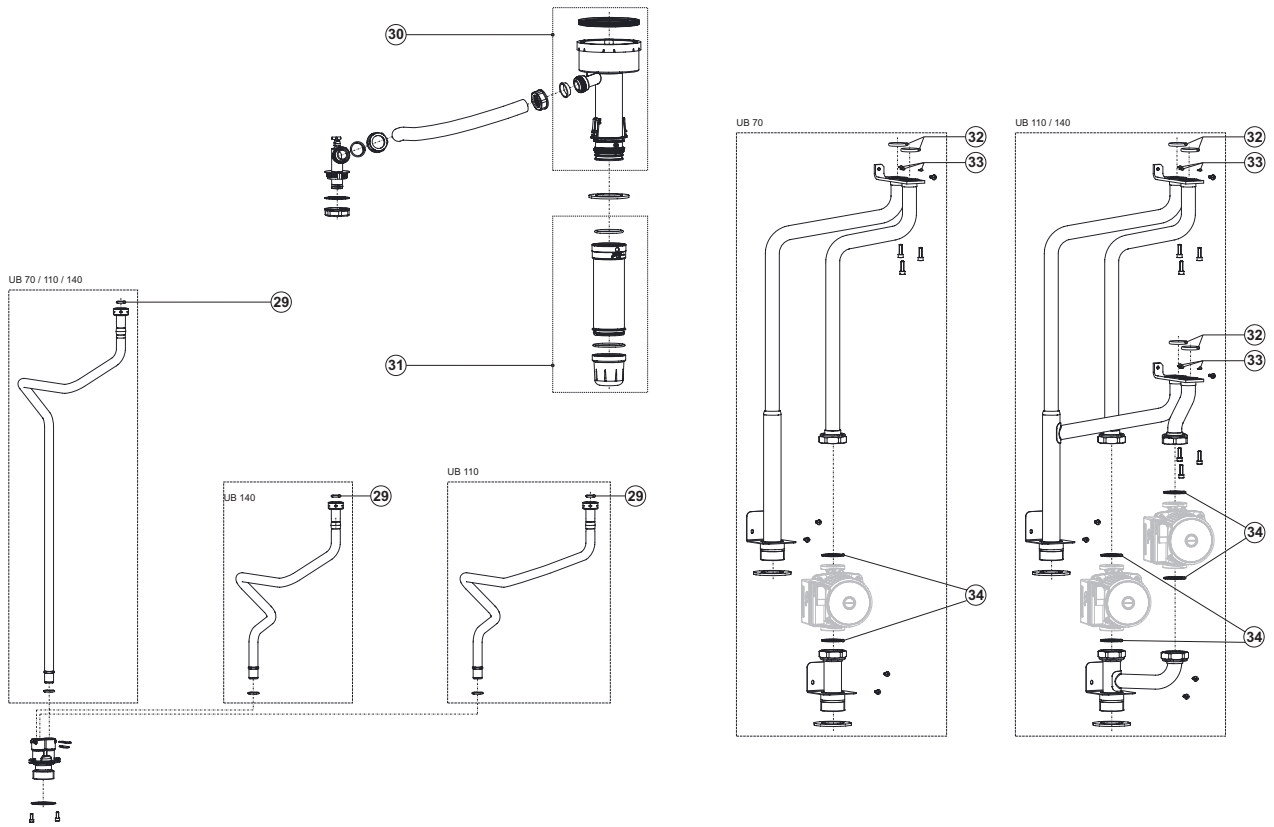

Exploded view UB

EVD-0088C