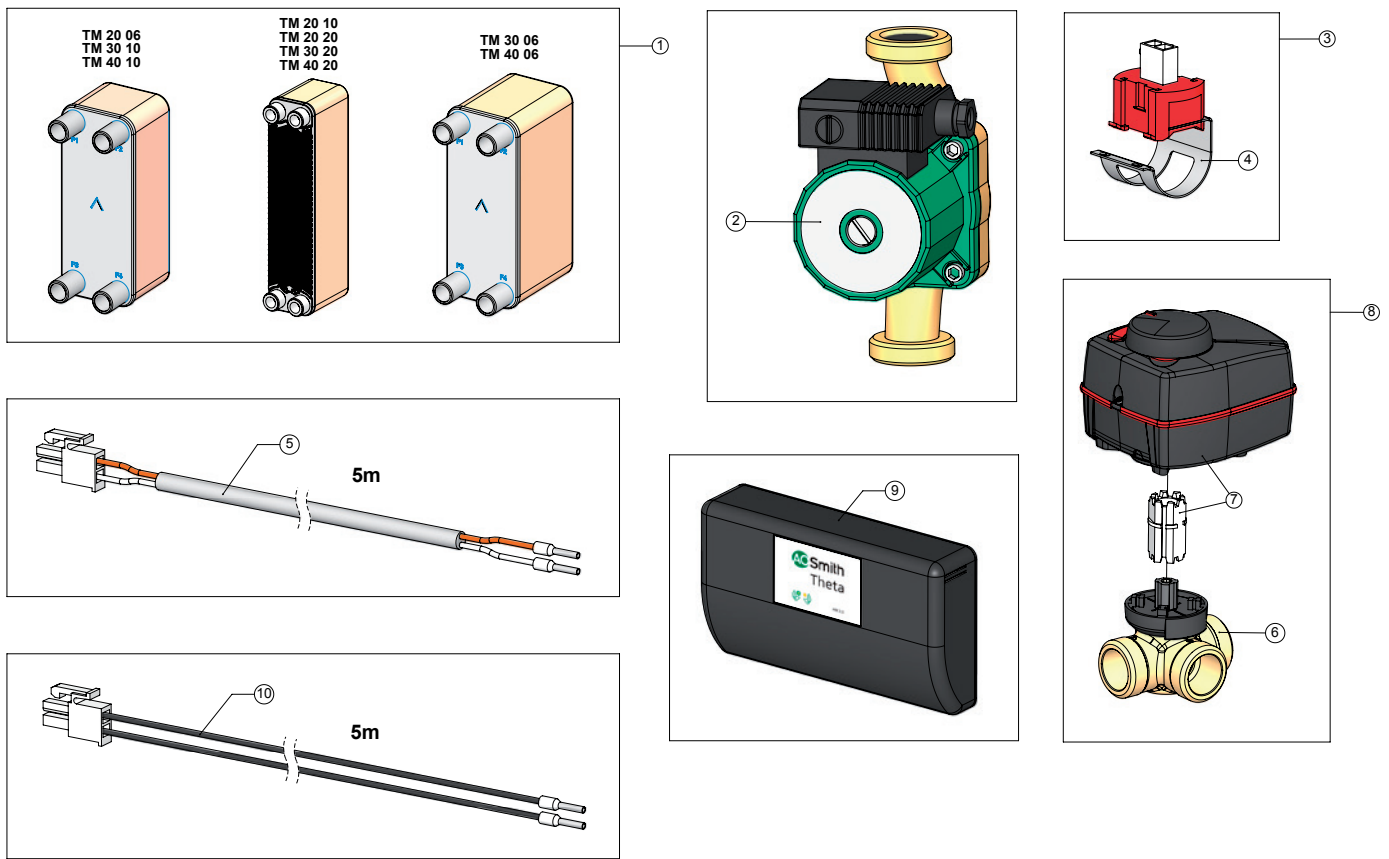

Exploded view Theta onderdelen t.b.v. BFC Cyclone

EVD-0093

Exploded view Theta onderdelen t.b.v. SGE & SGS

EVD-0092

Theta dual service

Onderdelen TM modules t.b.v. BFC Cyclone

Nr.	Omschrijving	TM 20 06	TM 20 10	TM 20 20	TM 30 06	TM 30 10	TM 30 20	TM 40 06	TM 40 10	TM 40 20
1	Platenwarmtewisselaar	0311104(S)	-	-	-	0311104(S)	-	-	0311104(S)	-
		-	0311001(S)	0311001(S)	-	-	0311001(S)	-	-	0311001(S)
		-	-	-	0311105(S)	-	-	0311105(S)	-	-
2	Pomp (Dual service systeem)	0311002(S)	0311002(S)	0311002(S)	0311002(S)	0311002(S)	0311002(S)	0311002(S)	0311002(S)	0311002(S)
3	Sensor + clip (Dual service systeem)	0311003(S)	0311003(S)	0311003(S)	0311003(S)	0311003(S)	0311003(S)	0311003(S)	0311003(S)	0311003(S)
4	Sensor clip	0311004(S)	0311004(S)	0311004(S)	0311004(S)	0311004(S)	0311004(S)	0311004(S)	0311004(S)	0311004(S)
5	Sensorkabel	0311005(S)	0311005(S)	0311005(S)	0311005(S)	0311005(S)	0311005(S)	0311005(S)	0311005(S)	0311005(S)
6	Behuizing driewegmengklep	0311006(S)	0311006(S)	0311006(S)	0311006(S)	0311006(S)	0311006(S)	0311006(S)	0311006(S)	0311006(S)
7	Motor driewegmengklep	0311007(S)	0311007(S)	0311007(S)	0311007(S)	0311007(S)	0311007(S)	0311007(S)	0311007(S)	0311007(S)
8	Complete driewegmengklep	0311035(S)	0311035(S)	0311035(S)	0311035(S)	0311035(S)	0311035(S)	0311035(S)	0311035(S)	0311035(S)
9	Besturing	0311054(S)	0311054(S)	0311054(S)	0311054(S)	0311054(S)	0311054(S)	0311054(S)	0311054(S)	0311054(S)
10	Communicatiekabel (besturing/toestel)	0308901(S)	0308901(S)	0308901(S)	0308901(S)	0308901(S)	0308901(S)	0308901(S)	0308901(S)	0308901(S)