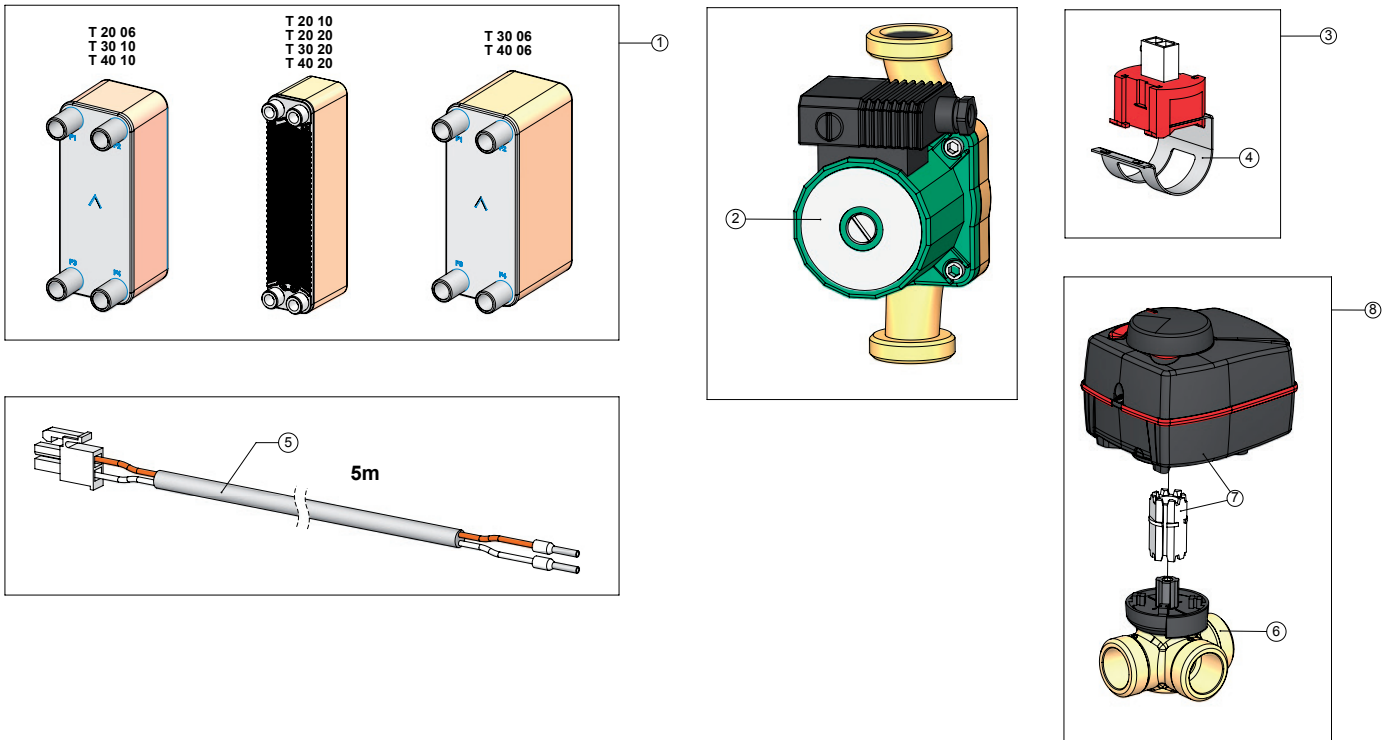

Exploded view Theta onderdelen t.b.v. BFC Cyclone

EVD-0093

Exploded view Theta onderdelen t.b.v. SGE & SGS

EVD-0092

Theta dual service

Onderdelen TM modules t.b.v. BFC Cyclone

Nr.	Omschrijving	TM 20 06	TM 20 10	TM 20 20	TM 30 06	TM 30 10	TM 30 20	TM 40 06	TM 40 10	TM 40 20
1	Platenwarmtewisselaar	0311104(S)	-	-	-	0311104(S)	-	-	0311104(S)	-
		-	0311001(S)	0311001(S)	-	-	0311001(S)	-	-	0311001(S)
		-	-	-	0311105(S)	-	-	0311105(S)	-	-
2	Pomp (Dual service systeem)	0311002(S)	0311002(S)	0311002(S)	0311002(S)	0311002(S)	0311002(S)	0311002(S)	0311002(S)	0311002(S)
3	Sensor + clip (Dual service systeem)	0311003(S)	0311003(S)	0311003(S)	0311003(S)	0311003(S)	0311003(S)	0311003(S)	0311003(S)	0311003(S)
4	Sensor clip	0311004(S)	0311004(S)	0311004(S)	0311004(S)	0311004(S)	0311004(S)	0311004(S)	0311004(S)	0311004(S)
5	Sensorkabel	0311005(S)	0311005(S)	0311005(S)	0311005(S)	0311005(S)	0311005(S)	0311005(S)	0311005(S)	0311005(S)
6	Behuizing driewegmengklep	0311006(S)	0311006(S)	0311006(S)	0311006(S)	0311006(S)	0311006(S)	0311006(S)	0311006(S)	0311006(S)
7	Motor driewegmengklep	0311007(S)	0311007(S)	0311007(S)	0311007(S)	0311007(S)	0311007(S)	0311007(S)	0311007(S)	0311007(S)
8	Complete driewegmengklep	0311035(S)	0311035(S)	0311035(S)	0311035(S)	0311035(S)	0311035(S)	0311035(S)	0311035(S)	0311035(S)
9	Besturing	0311054(S)	0311054(S)	0311054(S)	0311054(S)	0311054(S)	0311054(S)	0311054(S)	0311054(S)	0311054(S)
10	Communicatiekabel (besturing/toestel)	0308901(S)	0308901(S)	0308901(S)	0308901(S)	0308901(S)	0308901(S)	0308901(S)	0308901(S)	0308901(S)