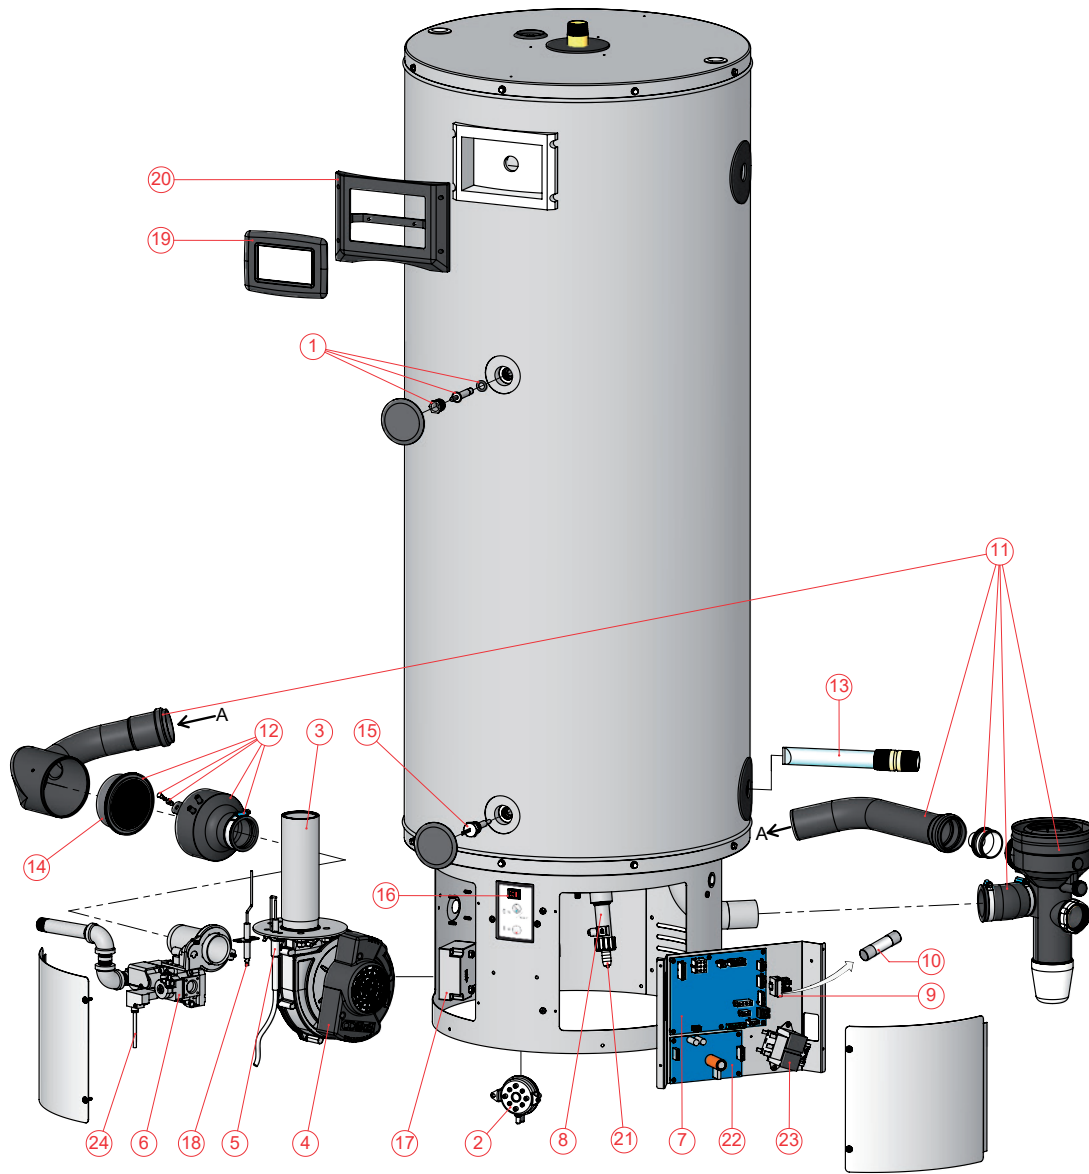

Exploded view TWI II vanaf 01-05-'19

EVD-0111 R5

TWI II vanaf 01-05-'19

TWI II onderdelen

Nr.	Omschrijving	datum	TWI 35-200	TWI 45-200
1	Sensor kit		0313306(S)	0313306(S)
2	Luchtdrukschakelaar 370 Pa (NAT)		0324512(S)	0324512(S)
3	Brander en pakkingset		0313305(S)	0313305(S)
4	Ventilator en pakkingset		0313313(S)	0313313(S)
5	Vonkontsteker inclusief vonkkabel		0313304(S)	0313304(S)
6	Gasblok		0313302(S)	0313302(S)
7	Besturing		0313552(S)	0313312(S)
8	Aftapkraan		6907316(S)	6907316(S)
9	Zekeringhouder		0313362(S)	0313362(S)
10	Zekering		0313361(S)	0313361(S)
11	Condenspot		0313290(S)	0313290(S)
12	Venturi mof		0313291(S)	0313291(S)
13	Water Inlaatbuis		0313310(S)	0313310(S)
14	Luchtinlaatfilter		3710169(S)	3710169(S)
15	Sensor		0313301(S)	0313301(S)
16	AAN/UIT-schakelaar		0313309(S)	0313309(S)
17	Vonktransformator inclusief voedingskabel		0313311(S)	0313311(S)
18	Ionisatiepen		0313303(S)	0313303(S)
19	Display		0313308(S)	0313308(S)
20	Behuizing display		0313307(S)	0313307(S)
21	Verloop aftapkraan		0070065(S)	0070065(S)
22	Power supply board		0313867(S)	0313867(S)
23	Transformator		0337905(S)	0337905(S)
24	Gasblok kabel		0338100(S)	0338100(S)
	Pakking en bevestigingsmiddelen		0313377(S)	0313377(S)

TWI II accessoires

Omschrijving	datum	TWI 35-200	TWI 45-200
Ombouwset naar LP-gas		0313335(S)	0313335(S)
Ombouwset naar NAT-gas		0313336(S)	0313336(S)
Gaskraan		0300719(S)	0300719(S)
Inlaatcombinatie G1"		0070066003(S)	0070066003(S)
Dscale (set met toebehoren)		0307564(S)	0307564(S)
Dscale (doos met 6 flessen)		0311398(S)	0311398(S)
T&P-ventiel		0306755(S)	0306755(S)