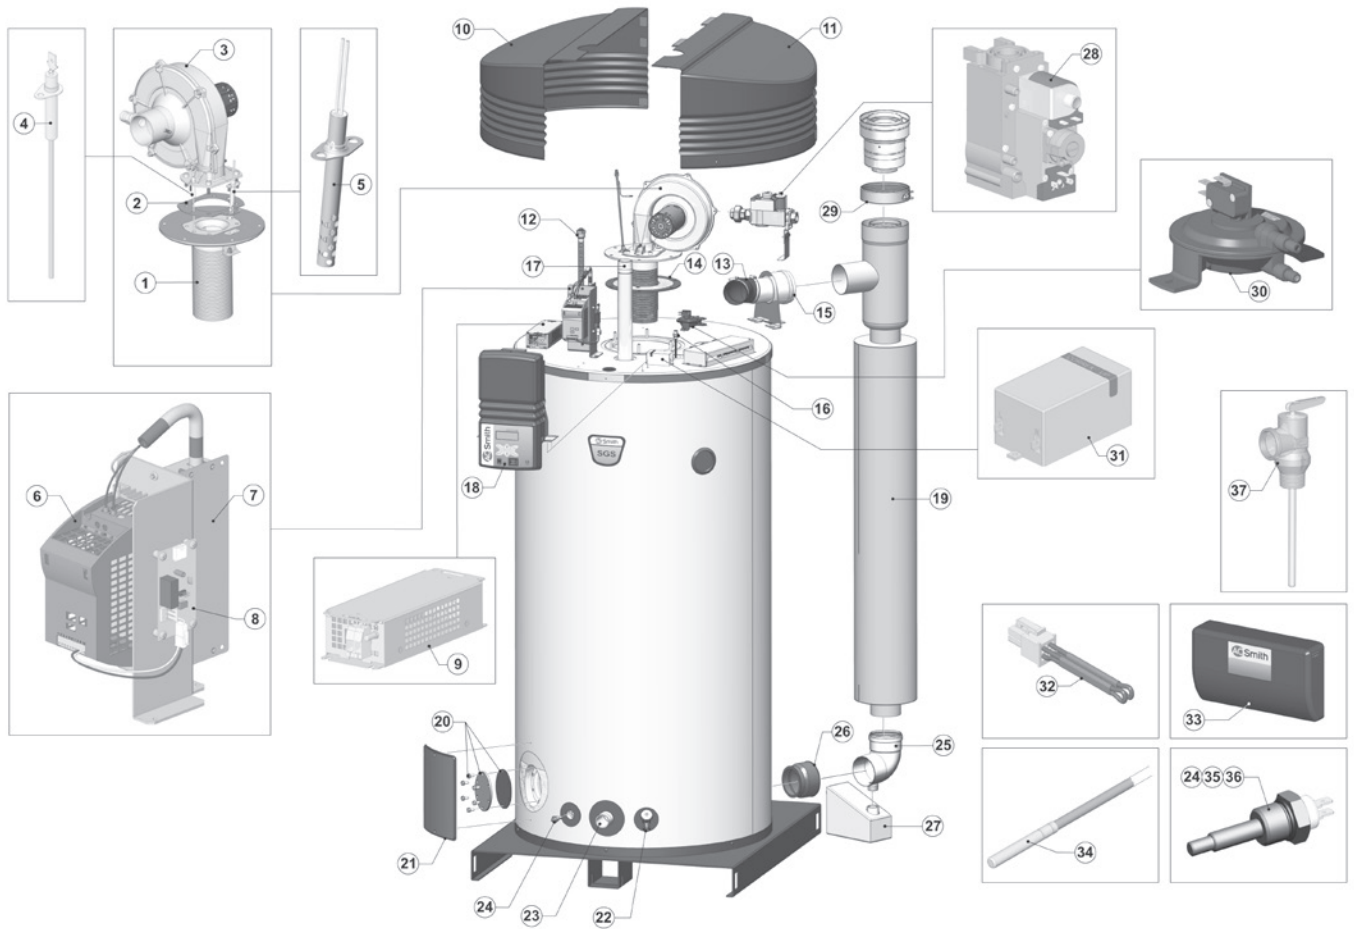

Exploded view SGS 80-100 tot 01-09-'09

EVD-0047

SGS 80-100 tot 01-09-'09

SGS onderdelen

Nr	omschrijving	datum	80	100
1	Brander		0197315(S)	0197315(S)
2	Pakking ventilator/brander		0308202(S)	0308202(S)
3	Ventilator		0197322(S)	0197322(S)
4	Ionisatiepien		0194776002(S)	0194776002(S)
5	Gloeiontsteker	tot 18-01-'09 vanaf 18-01-'09	0308204(S) 0309065(S)	0308204(S) 0309065(S)
6	Frequentieregelaar		0305805(S)	0305805(S)
7	EMC-Filter		0305806(S)	0305806(S)
8	Interface printplaat		0307490(S)	0307490(S)
9	Netsmoorspoel		0306690(S)	0306690(S)
10	Kap links		n.b.	n.b.
11	Kap rechts		n.b.	n.b.
12	Power anode		0302757(S)	0302757(S)
13	Luchttoevoerslang		0305504(S)	0305504(S)
14	Pakking brander/tank		0308266(S)	0308266(S)
15	Steun rookgasafvoerpijp		n.b.	n.b.
16	Temperatuursensor T2 (top tank)		0304469(S)	0304469(S)
17	Warmwateruitlaat nippel		0304017(S)	0304017(S)
18	Service kit besturing toestel		0308943(S)	0308943(S)
19	Rookgasafvoerpijp met demper		0304683(S)	0304683(S)
20	Reinigingsopening set		0305082(S)	0305082(S)
21	Afdekplaat reinigingsopening		0039137002/24(S)	0039137002/24(S)
22	Aftapkraan		0026273004(S)	0026273004(S)
23	Koudwatertoevoer nippel		0070615(S)	0070615(S)
24	Temperatuursensor T1 (bodem tank)		0308149(S)	0308149(S)
25	Bocht		0304029(S)	0304029(S)
26	Verloopsok		0308196(S)	0308196(S)
27	Sifon		0306181(S)	0306181(S)
28	Gasblok		0306189(S)	0306189(S)
29	Klemstrip		0304199(S)	0304199(S)
30	Luchtdrukschakelaar		0308271(S)	n.b.
31	Potentiostaat		0306160(S)	0306160(S)
32	Rookgassensor		0304301(S)	0304301(S)
33	Service kit besturing zonnestysteem		0308874(S)	0308874(S)
34	Temperatuursensor S1 (in zonnecollector)		0308904(S)	0308904(S)
35	Temperatuursensor S2 (bodem voorraadvat - ww)		0308149(S)	0308149(S)
36	Temperatuursensor S3 (top voorraadvat)		0308149(S)	0308149(S)
37	T&P ventiel 3/4"		0076527004(S)	0076527004(S)
	Q/T Sensor service kit only Sensor, O-ring and Clip		0313621(S)	0313621(S)

SGS accessoires

omschrijving	datum	80	100
Ombouwset naar LP-gas		0308955(S)	0308957(S)
Ombouwset naar NAT-gas		0308954(S)	0308956(S)
Scheidingstransformator set		0306054(S)	0306054(S)
Alternatieve storingsuitgang		0306056(S)	0306056(S)
Gaskraan		0300719(S)	0300719(S)
Inlaatcombinatie G1"		0070066003(S)	0070066003(S)
Overstortventiel 1/2" 8 bar		0305712(S)	0305712(S)
T&P ventiel		0099383005(S)	0099383005(S)
Verloop Rp1½ x 22		0309411(S)	0309411(S)
Verloop Rp1½ x 28		0309412(S)	0309412(S)
Verloop Rp1½ x 35		n.b.	n.b.
Gecombineerde Flow- en Temperatuursensor		0309285(S)	0309285(S)
Dummy (vervanging van collectoren)		0309152(S)	0309152(S)
Dscale (set met toebehoren)		0307564(S)	0307564(S)
Dscale (doos met 6 flessen)		0311398(S)	0311398(S)