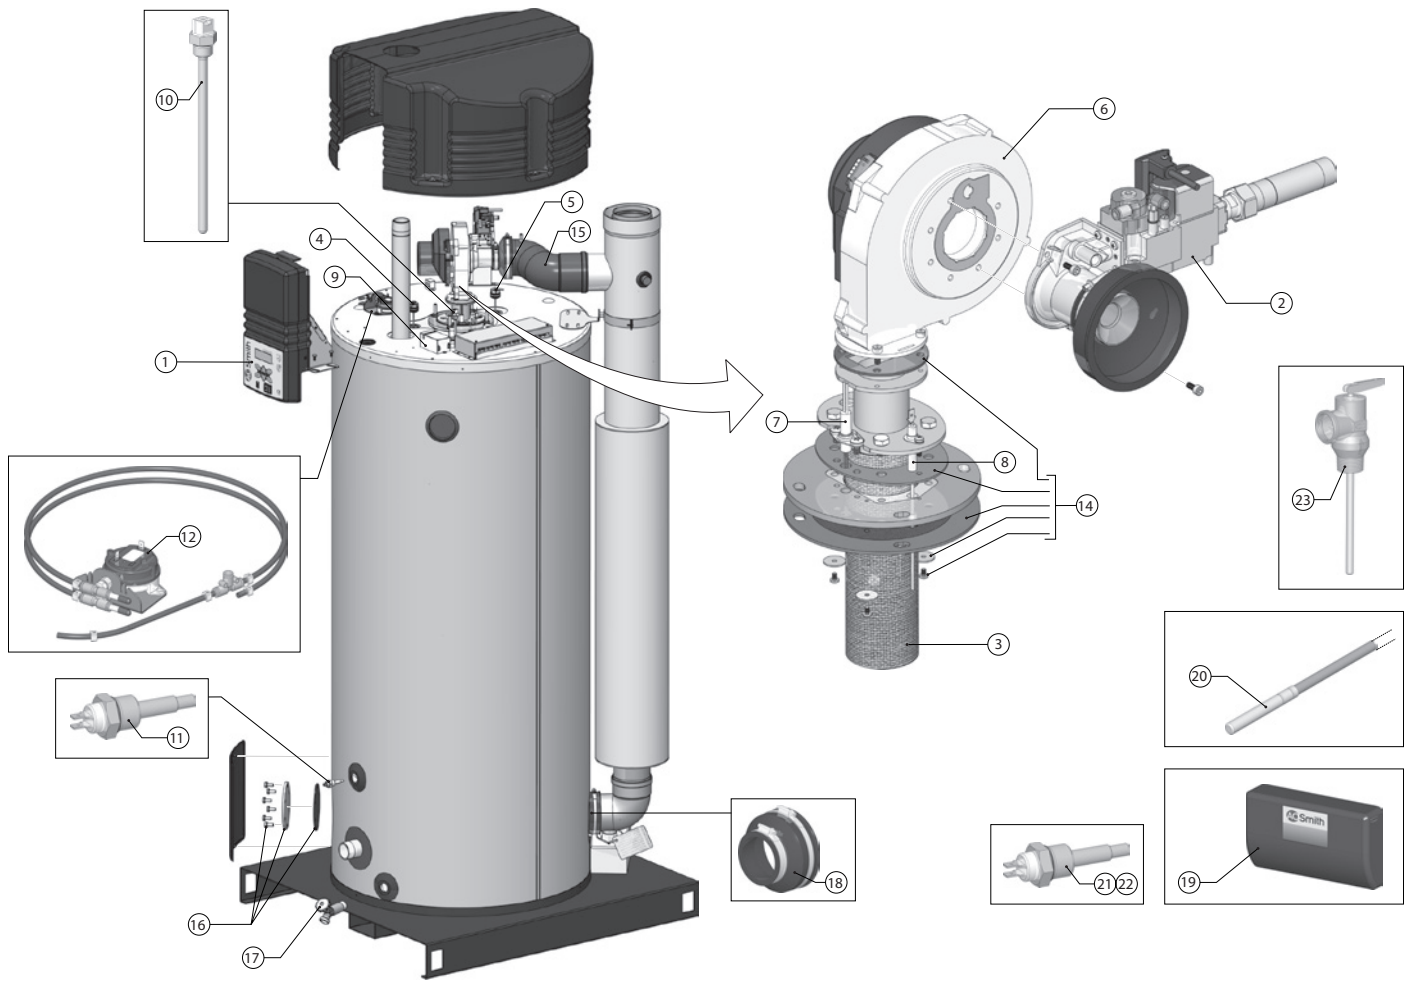

SGS 80-100 tot 01-09-'09

SGS onderdelen

Nr	omschrijving	datum	80	100
1	Brander		0197315(S)	0197315(S)
2	Pakking ventilator/brander		0308202(S)	0308202(S)
3	Ventilator		0197322(S)	0197322(S)
4	Ionisatiepien		0194776002(S)	0194776002(S)
5	Gloeiontsteker	tot 18-01-'09 vanaf 18-01-'09	0308204(S) 0309065(S)	0308204(S) 0309065(S)
6	Frequentieregelaar		0305805(S)	0305805(S)
7	EMC-Filter		0305806(S)	0305806(S)
8	Interface printplaat		0307490(S)	0307490(S)
9	Netsmoorspoel		0306690(S)	0306690(S)
10	Kap links		n.b.	n.b.
11	Kap rechts		n.b.	n.b.
12	Power anode		0302757(S)	0302757(S)
13	Luchttoevoerslang		0305504(S)	0305504(S)
14	Pakking brander/tank		0308266(S)	0308266(S)
15	Steun rookgasafvoerpijp		n.b.	n.b.
16	Temperatuursensor T2 (top tank)		0304469(S)	0304469(S)
17	Warmwateruitlaat nippel		0304017(S)	0304017(S)
18	Service kit besturing toestel		0308943(S)	0308943(S)
19	Rookgasafvoerpijp met demper		0304683(S)	0304683(S)
20	Reinigingsopening set		0305082(S)	0305082(S)
21	Afdekplaat reinigingsopening		0039137002/24(S)	0039137002/24(S)
22	Aftapkraan		0026273004(S)	0026273004(S)
23	Koudwatertoevoer nippel		0070615(S)	0070615(S)
24	Temperatuursensor T1 (bodem tank)		0308149(S)	0308149(S)
25	Bocht		0304029(S)	0304029(S)
26	Verloopsok		0308196(S)	0308196(S)
27	Sifon		0306181(S)	0306181(S)
28	Gasblok		0306189(S)	0306189(S)
29	Klemstrip		0304199(S)	0304199(S)
30	Luchtdrukschakelaar		0308271(S)	n.b.
31	Potentiostaat		0306160(S)	0306160(S)
32	Rookgassensor		0304301(S)	0304301(S)
33	Service kit besturing zonnestysteem		0308874(S)	0308874(S)
34	Temperatuursensor S1 (in zonnecollector)		0308904(S)	0308904(S)
35	Temperatuursensor S2 (bodem voorraadvat - ww)		0308149(S)	0308149(S)
36	Temperatuursensor S3 (top voorraadvat)		0308149(S)	0308149(S)
37	T&P ventiel 3/4"		0076527004(S)	0076527004(S)
	Q/T Sensor service kit only Sensor, O-ring and Clip		0313621(S)	0313621(S)

SGS accessoires

omschrijving	datum	80	100
Ombouwset naar LP-gas		0308955(S)	0308957(S)
Ombouwset naar NAT-gas		0308954(S)	0308956(S)
Scheidingstransformator set		0306054(S)	0306054(S)
Alternatieve storingsuitgang		0306056(S)	0306056(S)
Gaskraan		0300719(S)	0300719(S)
Inlaatcombinatie G1"		0070066003(S)	0070066003(S)
Overstortventiel 1/2" 8 bar		0305712(S)	0305712(S)
T&P ventiel		0099383005(S)	0099383005(S)
Verloop Rp1½ x 22		0309411(S)	0309411(S)
Verloop Rp1½ x 28		0309412(S)	0309412(S)
Verloop Rp1½ x 35		n.b.	n.b.
Gecombineerde Flow- en Temperatuursensor		0309285(S)	0309285(S)
Dummy (vervanging van collectoren)		0309152(S)	0309152(S)
Dscale (set met toebehoren)		0307564(S)	0307564(S)
Dscale (doos met 6 flessen)		0311398(S)	0311398(S)

Exploded view SGS 28-60 van 01-09-'09 tot 30-12-'12

EVD-0054 R0