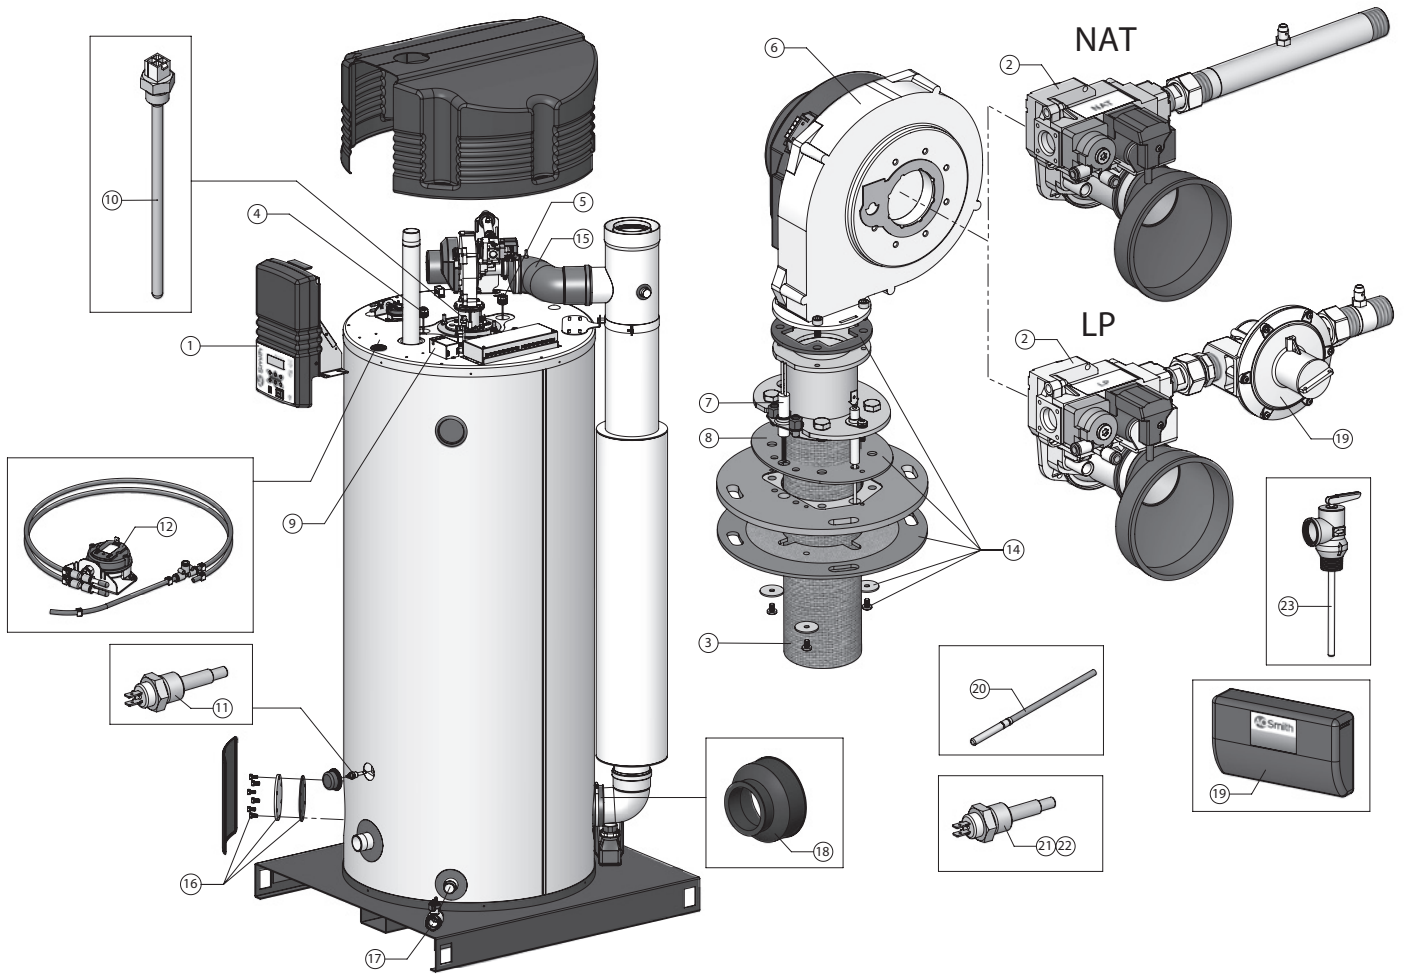

Exploded view SGS 28-60 vanaf 31-12-'12

EVD-0054 R1