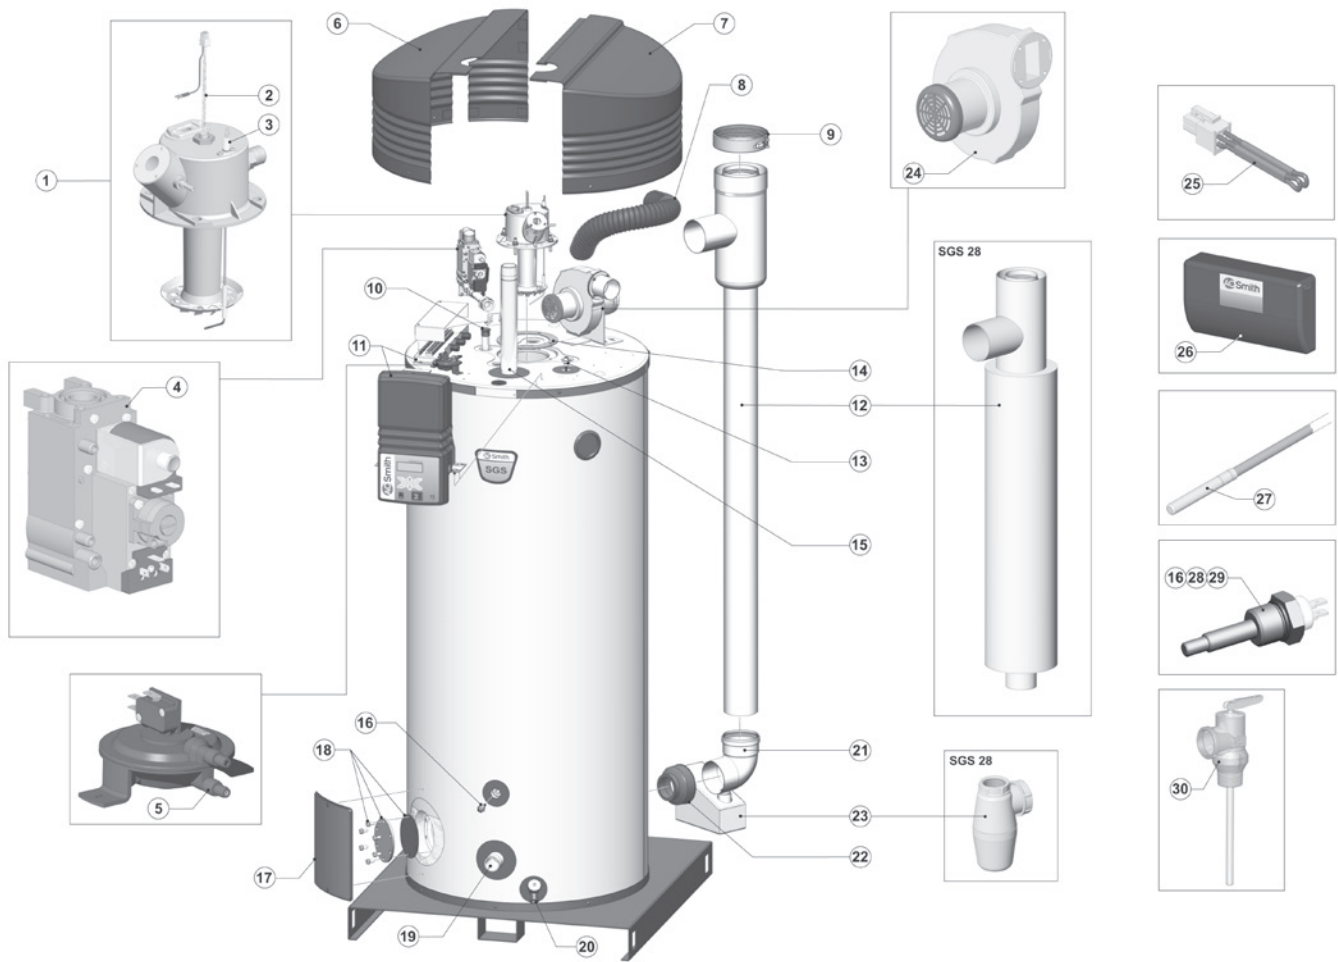

Exploded view SGS 28-60 tot 01-09-'09

EVD-0046

## SGS accessoires

omschrijving	datum	28	30	50	60
Gaskraan		0300719(S)	0300719(S)	0300719(S)	0300719(S)
Inlaatcombinatie G1"		0070066003(S)	0070066003(S)	0070066003(S)	0070066003(S)
Overstortventiel 1/2" 8 bar		0305712(S)	0305712(S)	0305712(S)	0305712(S)
T&P ventiel		0099383005(S)	0099383005(S)	0099383005(S)	0099383005(S)
Verlengnippel t.b.v. T&P		0306713(S)	0306713(S)	0306713(S)	0306713(S)
Verloop Rp1½ x 22		0309411(S)	0309411(S)	0309411(S)	0309411(S)
Verloop Rp1½ x 28		0309412(S)	0309412(S)	0309412(S)	0309412(S)
Verloop Rp1½ x 35		n.b.	n.b.	n.b.	n.b.
Gecombineerde Flow- en Temperatuursensor		0309285(S)	0309285(S)	0309285(S)	0309285(S)
Dummy (vervangning van collectoren)		0309152(S)	0309152(S)	0309152(S)	0309152(S)
Scheidingstrafo		0306054(S)	0306054(S)	0306054(S)	0306054(S)
Power anode set		0309216(S)	0309217(S)	0309217(S)	0309217(S)
Dscale (set met toebehoren)		0307564(S)	0307564(S)	0307564(S)	0307564(S)
Dscale (doos met 6 flessen)		0311398(S)	0311398(S)	0311398(S)	0311398(S)