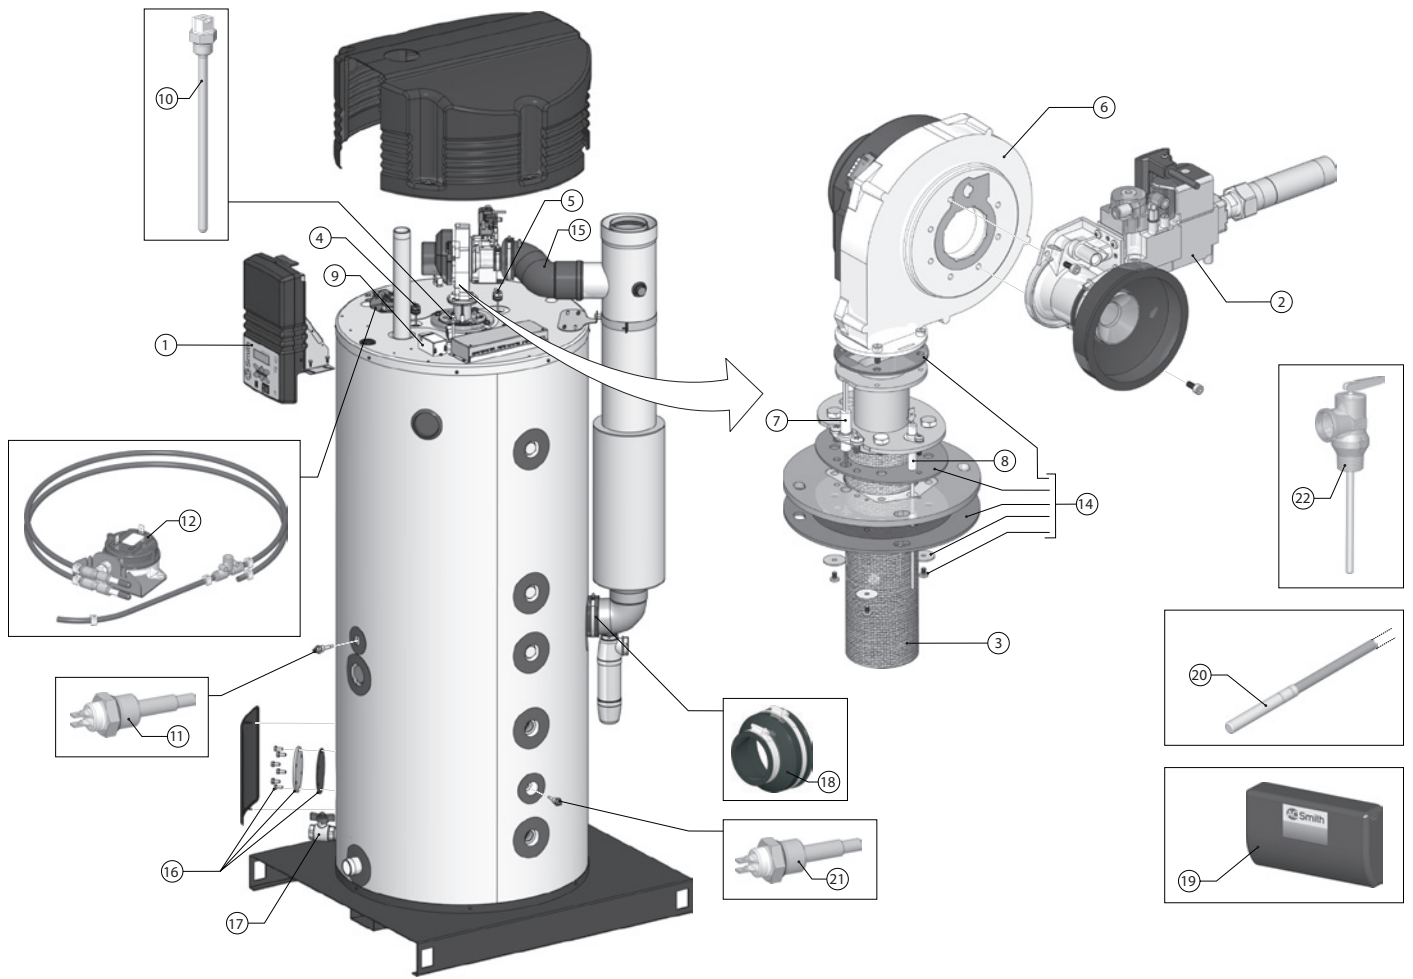

SGE tot 01-09-'09

SGE onderdelen

nr	omschrijving	datum	40	60
1	Brander		n.b.	n.b.
2	Gloeiontstekker		0304079(S)	0304079(S)
3	Ionisatiepien		0192478(S)	0192478(S)
4	Gasblok		0300808(S)	0300808(S)
5	Luchtdrukverschilskakelaar		0309054(S)	0308872(S)
8	Luchttoevoerslang		0304035(S)	0304035(S)
9	Klemstrip D=130 mm		0305027(S)	0305027(S)
10	Anode		0183463039(S) (4x)	0183463039(S) (4x)
	Flexibele anode		0304728(S) (4x)	0304728(S) (4x)
11	Service Kit Besturing Toestel		0308882(S)	0308882(S)
12	Broekstuk demper		0304987(S)	0304987(S)
13	Temperatuursensor T2 (top tank)		0304469(S)	0304469(S)
14	Pakking brander/tank		0192331(S)	0192331(S)
15	Warmwateruitlaat nippel		0304017(S)	0304017(S)
16	Temperatuursensor T1 (bodem tank)		0308149(S)	0308149(S)
17	Afdekplaat reinigingsopening		0039137002/24(S)	0039137002/24(S)
18	Reinigingsopening set		0305082(S)	0305082(S)
19	Koudwatertoevoer nippel		0070615(S)	0070615(S)
20	Aftapkraan		0308997(S)	0308997(S)
21	Bocht		0304986(S)	0304986(S)
22	Verloopsok		0192636(S)	0192636(S)
23	Sifon		0307725(S)	0307725(S)
24	Ventilator		0304104(S)	0304104(S)
25	Rookgassensor		0304301(S)	0304301(S)
26	Service Kit Besturing Zonnestelsysteem		0308874(S)	0308874(S)
27	Temperatuursensor S1 (in zonnecollector)		0308904(S)	0308904(S)
28	Temperatuur Sensor (kleine warmtewisselaar)		0308149(S)	0308149(S)
29	Temp. & Druk ventiel (in toestel)		0099383005(S)	0099383005(S)
	Q/T Sensor service kit only Sensor, O-ring and Clip		0313621(S)	0313621(S)

SGE accessoires

omschrijving	datum	40	60
Gaskraan		0300719(S)	0300719(S)
Inlaatcombinatie G1"		0070066003(S)	0070066003(S)
Verlengnippel t.b.v. T&P		0306713(S)	0306713(S)
Verloop Rp1½ x 22		0309411(S)	0309411(S)
Verloop Rp1½ x 28		0309412(S)	0309412(S)
Verloop Rp1½ x 35		n.b.	n.b.
Dummy (vervanger van collectoren)		0309152(S)	0309152(S)
Scheidingstrafo		0306054(S)	0306054(S)
T&P ventiel		0099383005(S)	0099383005(S)
Gecombineerde flow/temp sensor		0309285(S)	0309285(S)
Power anode set		0309217(S)	0309217(S)
Dscale (set met toebehoren)		0307564(S)	0307564(S)
Dscale (doos met 6 flessen)		0311398(S)	0311398(S)

Exploded view SGE tot 30-12-'12

EVD-0056 R0