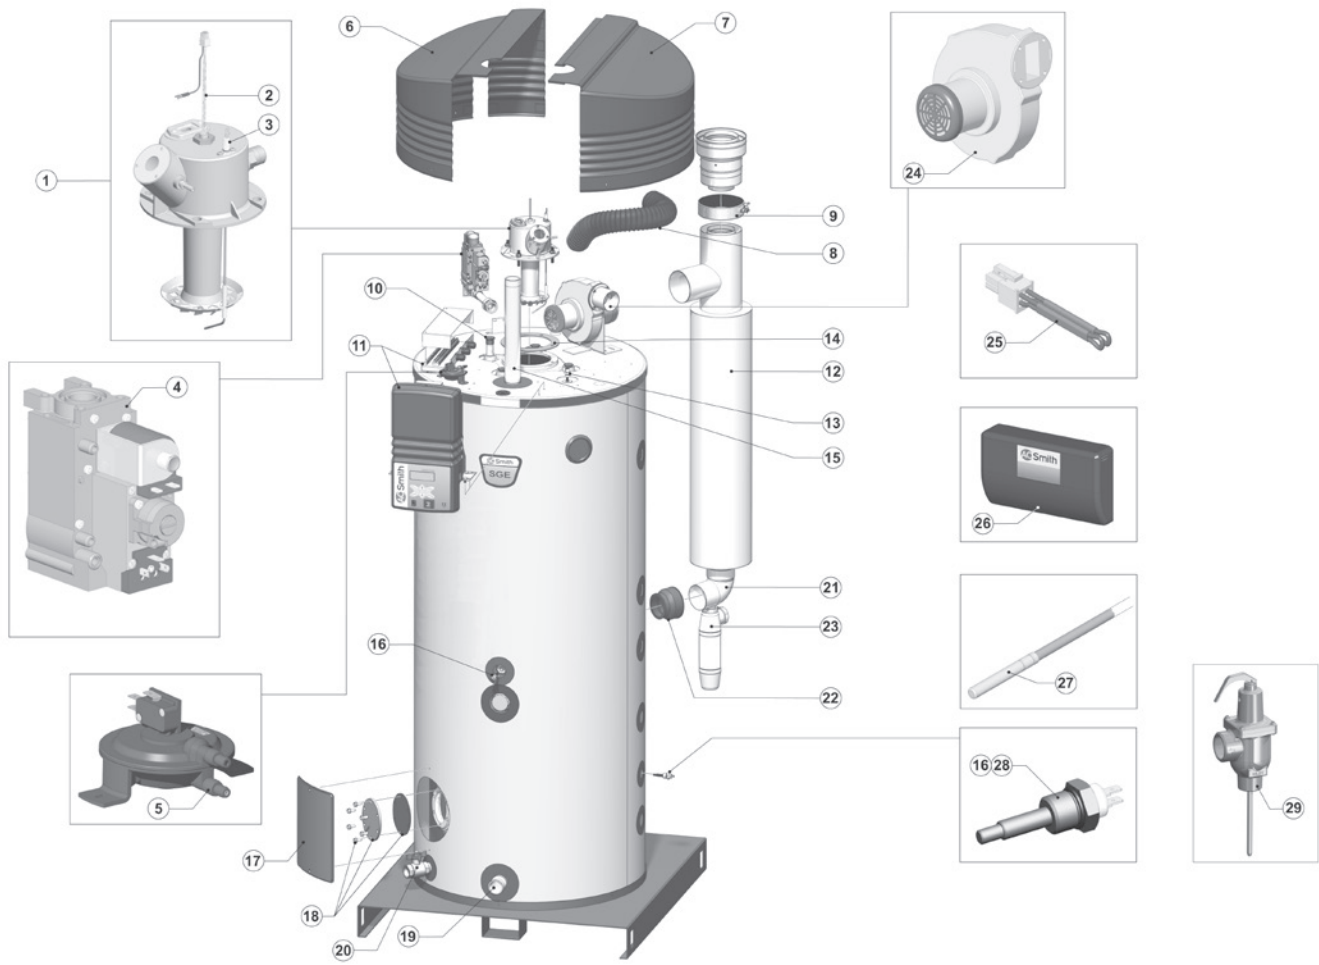

Exploded view SGE tot 01-09-'09

EVD-0045

SGE tot 01-09-'09

SGE onderdelen

nr	omschrijving	datum	40	60
1	Brander		n.b.	n.b.
2	Gloeiontstekker		0304079(S)	0304079(S)
3	Ionisatiepien		0192478(S)	0192478(S)
4	Gasblok		0300808(S)	0300808(S)
5	Luchtdrukverschilskakelaar		0309054(S)	0308872(S)
8	Luchttoevoerslang		0304035(S)	0304035(S)
9	Klemstrip D=130 mm		0305027(S)	0305027(S)
10	Anode		0183463039(S) (4x)	0183463039(S) (4x)
	Flexibele anode		0304728(S) (4x)	0304728(S) (4x)
11	Service Kit Besturing Toestel		0308882(S)	0308882(S)
12	Broekstuk demper		0304987(S)	0304987(S)
13	Temperatuursensor T2 (top tank)		0304469(S)	0304469(S)
14	Pakking brander/tank		0192331(S)	0192331(S)
15	Warmwateruitlaat nippel		0304017(S)	0304017(S)
16	Temperatuursensor T1 (bodem tank)		0308149(S)	0308149(S)
17	Afdekplaat reinigingsopening		0039137002/24(S)	0039137002/24(S)
18	Reinigingsopening set		0305082(S)	0305082(S)
19	Koudwatertoevoer nippel		0070615(S)	0070615(S)
20	Aftapkraan		0308997(S)	0308997(S)
21	Bocht		0304986(S)	0304986(S)
22	Verloopsok		0192636(S)	0192636(S)
23	Sifon		0307725(S)	0307725(S)
24	Ventilator		0304104(S)	0304104(S)
25	Rookgassensor		0304301(S)	0304301(S)
26	Service Kit Besturing Zonnestelsysteem		0308874(S)	0308874(S)
27	Temperatuursensor S1 (in zonnecollector)		0308904(S)	0308904(S)
28	Temperatuur Sensor (kleine warmtewisselaar)		0308149(S)	0308149(S)
29	Temp. & Druk ventiel (in toestel)		0099383005(S)	0099383005(S)
	Q/T Sensor service kit only Sensor, O-ring and Clip		0313621(S)	0313621(S)

SGE accessoires

omschrijving	datum	40	60
Gaskraan		0300719(S)	0300719(S)
Inlaatcombinatie G1"		0070066003(S)	0070066003(S)
Verlengnippel t.b.v. T&P		0306713(S)	0306713(S)
Verloop Rp1½ x 22		0309411(S)	0309411(S)
Verloop Rp1½ x 28		0309412(S)	0309412(S)
Verloop Rp1½ x 35		n.b.	n.b.
Dummy (vervanger van collectoren)		0309152(S)	0309152(S)
Scheidingstrafo		0306054(S)	0306054(S)
T&P ventiel		0099383005(S)	0099383005(S)
Gecombineerde flow/temp sensor		0309285(S)	0309285(S)
Power anode set		0309217(S)	0309217(S)
Dscale (set met toebehoren)		0307564(S)	0307564(S)
Dscale (doos met 6 flessen)		0311398(S)	0311398(S)