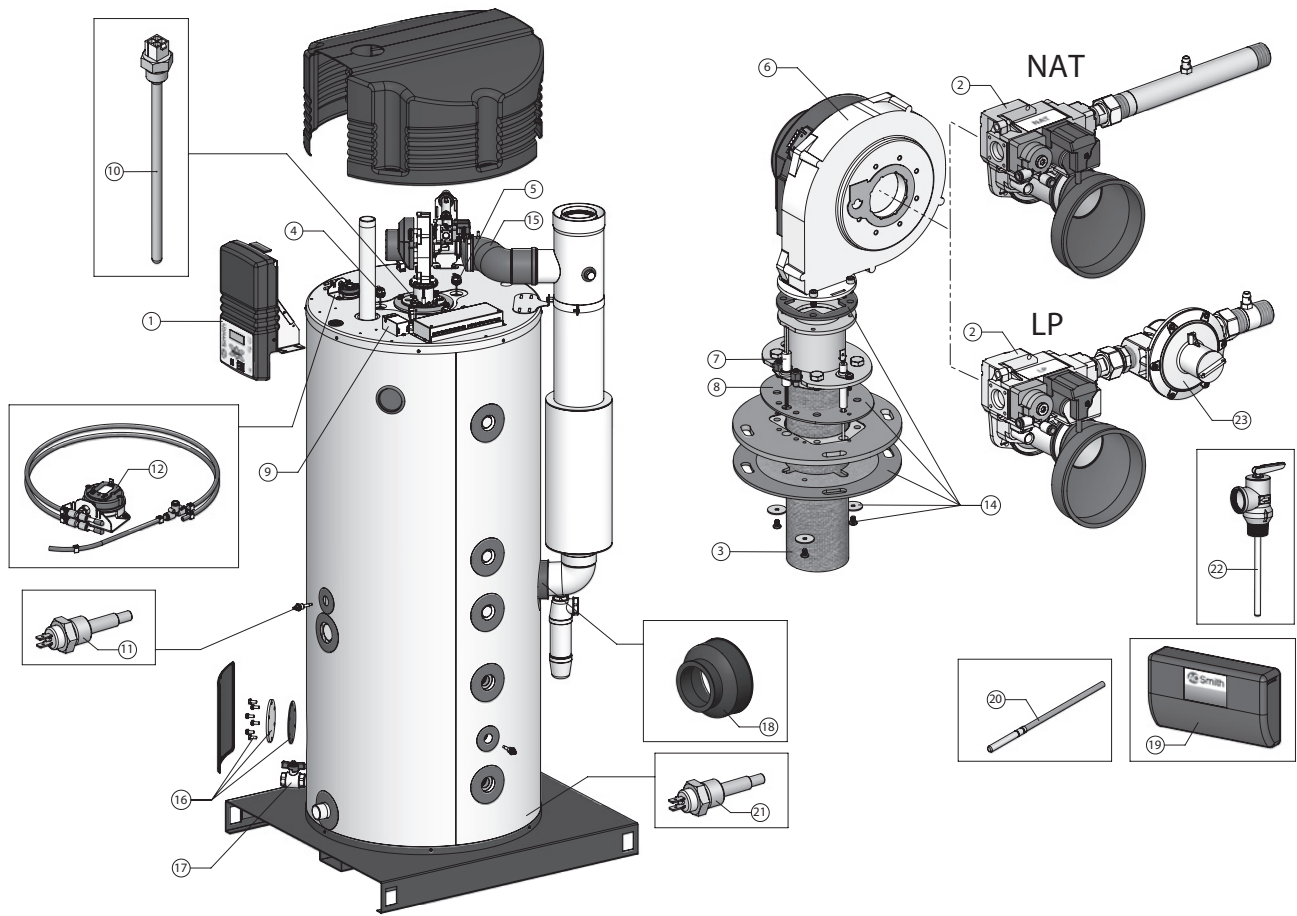

Exploded view SGE vanaf 31-12-'12

EVD-0056 R1

SGE vanaf 01-09-'09

SGE onderdelen

nr	omschrijving	datum	40	60
1	Besturing	tot 28-07-'13 vanaf 29-07-'13	n.a. 0311159(S)	n.a. 0311159(S)
2	Gasblok (NAT)	tot 30-12-'12	0310187(S)	0310187(S)
		vanaf 31-12-'12	0310156(S)	0310156(S)
	Gasblok (LP)	tot 30-12-'12	0310188(S)	0310188(S)
		vanaf 31-12-'12	0310157(S)	0310157(S)
3	Brander		0309297(S)	0309297(S)
4	Power anode		0197709(S)	0197709(S)
5	Power anode		0197710(S)	0197710(S)
6	Ventilator		0309159(S)	0309159(S)
7	Gloeï-ontsteker		0309232(S)	0309232(S)
8	Ionisatiepen		0310075(S)	0310075(S)
9	Potentiostaat		0306160(S)	0306160(S)
10	Temperatuur Sensor (boven in tank)		0311295(S)	0311295(S)
11	Temperatuur Sensor (midden in tank)		0308149(S)	0308149(S)
12	Luchtdrukverschilskakelaar (LDS)		0309169(S)	0309169(S)
13	Kabelboom		0309136(S)	0309136(S)
14	Pakkingen		0309608(S)	0309608(S)
15	Luchtinlaatpijp		0309148(S)	0309148(S)
16	Reinigingsopening		0305082(S)	0305082(S)
17	Aftapkraan		0026273004(S)	0026273004(S)
18	Kunststof verloopsok (uitgang warmtewisselaar)		0192636(S)	0192636(S)
19	Besturing zonnestelsysteem	tot 28-07-'13	0308874(S)	0308874(S)
		vanaf 29-07-'13	0311055(S)	0311055(S)
		tot 26-07-'15 vanaf 26-07-'15	0311617(S)	0311617(S)
20	Temperatuur sensor (zonnecollector)		0308904(S)	0308904(S)
21	Temperatuur sensor (kleine warmtewisselaar)		0308149(S)	0308149(S)
22	Gecombineerde temp. & druk ventiel (in toestel)		0099383005(S)	0099383005(S)
23	Drukreduceer	vanaf 31-12-'12	0310180(S)	0310180(S)
24	Beschermkap	vanaf 04-05-'15	0311486(S)	0311486(S)
-	Q/T Sensor service kit only Sensor, O-ring and Clip		0313621(S)	0313621(S)
-	Kabel gasklep		0309336(S)	0309336(S)

SGE accessoires

omschrijving	datum	40	60
Ombouwset naar LP-gas	tot 30-12-'12	0309540(S)	0309540(S)
	vanaf 31-12-'12	0310936(S)	0310936(S)
Ombouwset naar NAT-gas	tot 30-12-'12	0309541(S)	0309541(S)
	vanaf 31-12-'12	0312594(S)	0312594(S)
Gaskraan		0300719(S)	0300719(S)
Inlaatcombinatie G1"		0070066003(S)	0070066003(S)
Gecombineerde T&P ventiel 1"		0099383005(S)	0099383005(S)
Verlengnippel (tot T&P)		0306713(S)	0306713(S)
Verlooppnippel Rp 1 1/2" x 22 mm knel		0309411(S)	0309411(S)
Verlooppnippel Rp 1 1/2" x 28 mm knel		0309412(S)	0309412(S)
Verlooppnippel Rp 1 1/2" x 35 mm knel		n.b.	n.b.
Gecombineerde Flow- en Temperatuursensor		0309285(S)	0309285(S)
Dummy (vervanging van collectoren)		0309152(S)	0309152(S)
Scheidingstrafo		0309887(S)	0309887(S)
BMS interface		0310013(S)	0310013(S)
Inlaatcombinatie DN40		0309927(S)	0309927(S)
Remote display		0309999(S)	0309999(S)
Overstortventiel		0305712(S)	0305712(S)
Verlengkabel collector sensor 5 mtr		0309197(S)	0309197(S)
Dscale (set met toebehoren)		0307564(S)	0307564(S)
Dscale (doos met 6 flessen)		0311398(S)	0311398(S)