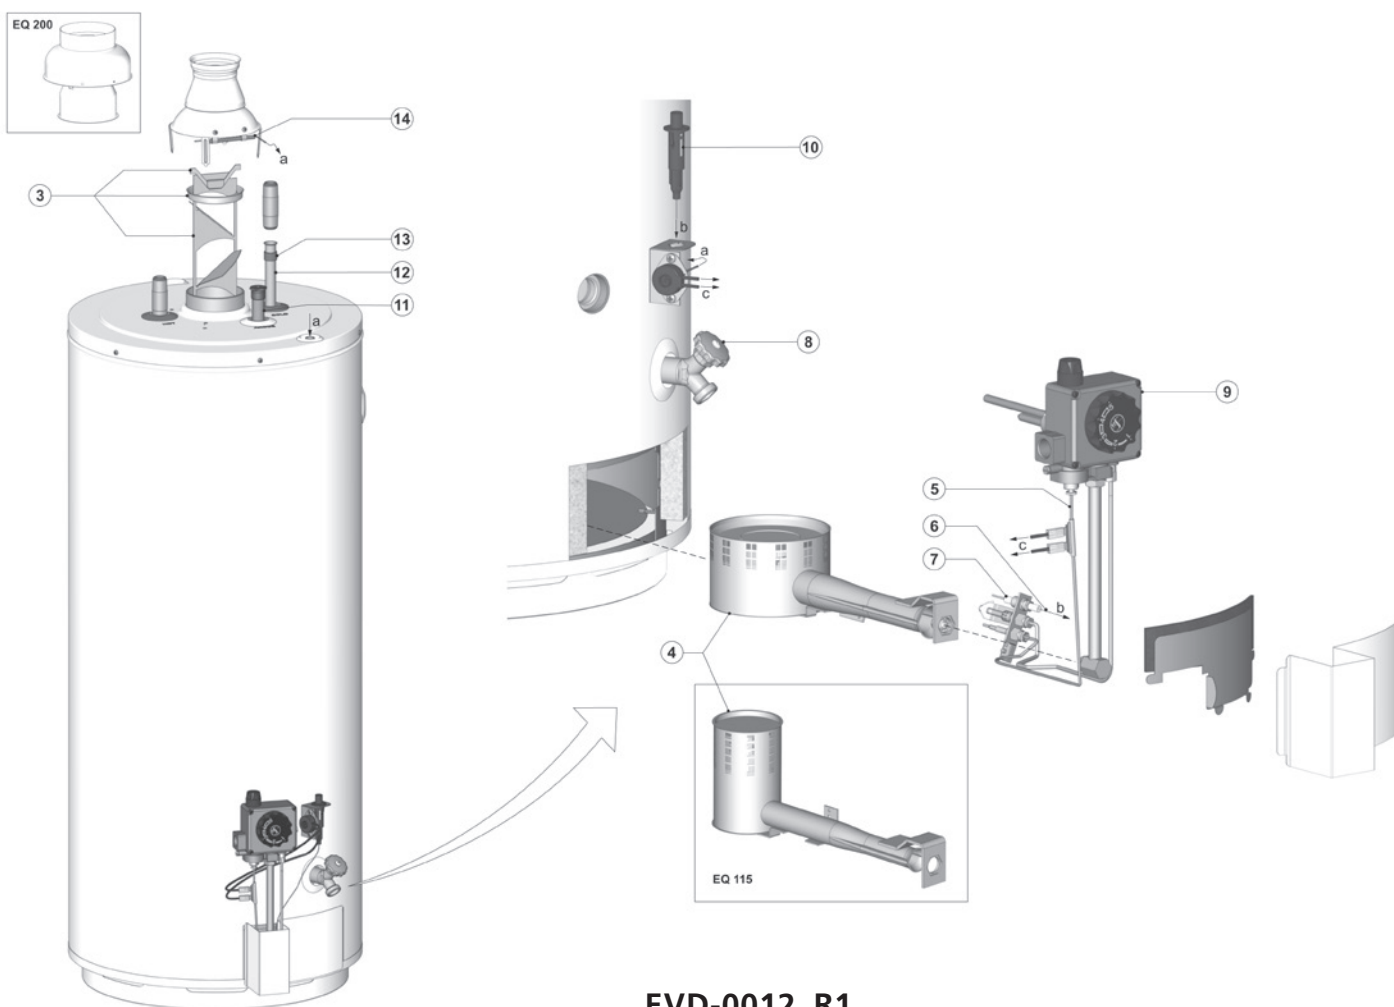

EQ + exploded view EQ 115 / 155 / 200

EQ accessoires

omschrijving	datum	280	380
Ombouwset naar LP-gas	tot 01-12-'07	0301458(S)	-
	vanaf 01-12-'07	0308686(S)	-
	tot 22-07-'08	-	0301460(S)
	vanaf 22-07-'08	-	0308713(S)
Ombouwset naar NAT-gas	tot 01-12-'07	0307944(S)	-
	vanaf 01-12-'07	0312603(S)	-
	tot 22-07-'08	-	0307945(S)
	vanaf 22-07-'08	-	0312604(S)
Reinigingsopeningset		0305082(S)	0305082(S)
Inlaatcombinatie 3/4" sfr		0302706(S)	0302706(S)
Power anode set		0308015(S)	0308015(S)
Inlaatcombinatie DN32		-	0309926(S)
Overstortventiel		0305712(S)	0305712(S)
Inlaatcombinatie 3/4" sfr		0302706(S)	0302706(S)
Dscale (set met toebehoren)		0307564(S)	0307564(S)
Dscale (doos met 6 flessen)		0311398(S)	0311398(S)

EQ/EQB accessoires

omschrijving	datum	115	155	200	EQB 200 5" *
Ombouwset naar LP-gas	tot 01-07-'06	0300956(S)	0300979(S)	0300980(S)	-
	vanaf 01-07-'06	0300956(S)	0300979(S)	-	0307778(S)
Ombouwset naar NAT-gas	tot 01-07-'06	0312599(S)	0312600(S)	0312601(S)	-
	vanaf 01-07-'06	0312599(S)	0312600(S)	-	0312602(S)
Inlaatcombinatie 3/4" sfr		0302706(S)	0302706(S)	0302706(S)	0302706(S)

*) De 200 5" is een EQB, sinds 10-06-'06 verkrijgbaar

EVD-0012_R1

Items die geel gemarkeerd zijn, zijn onderdelen die gebruikt worden voor onderhoud