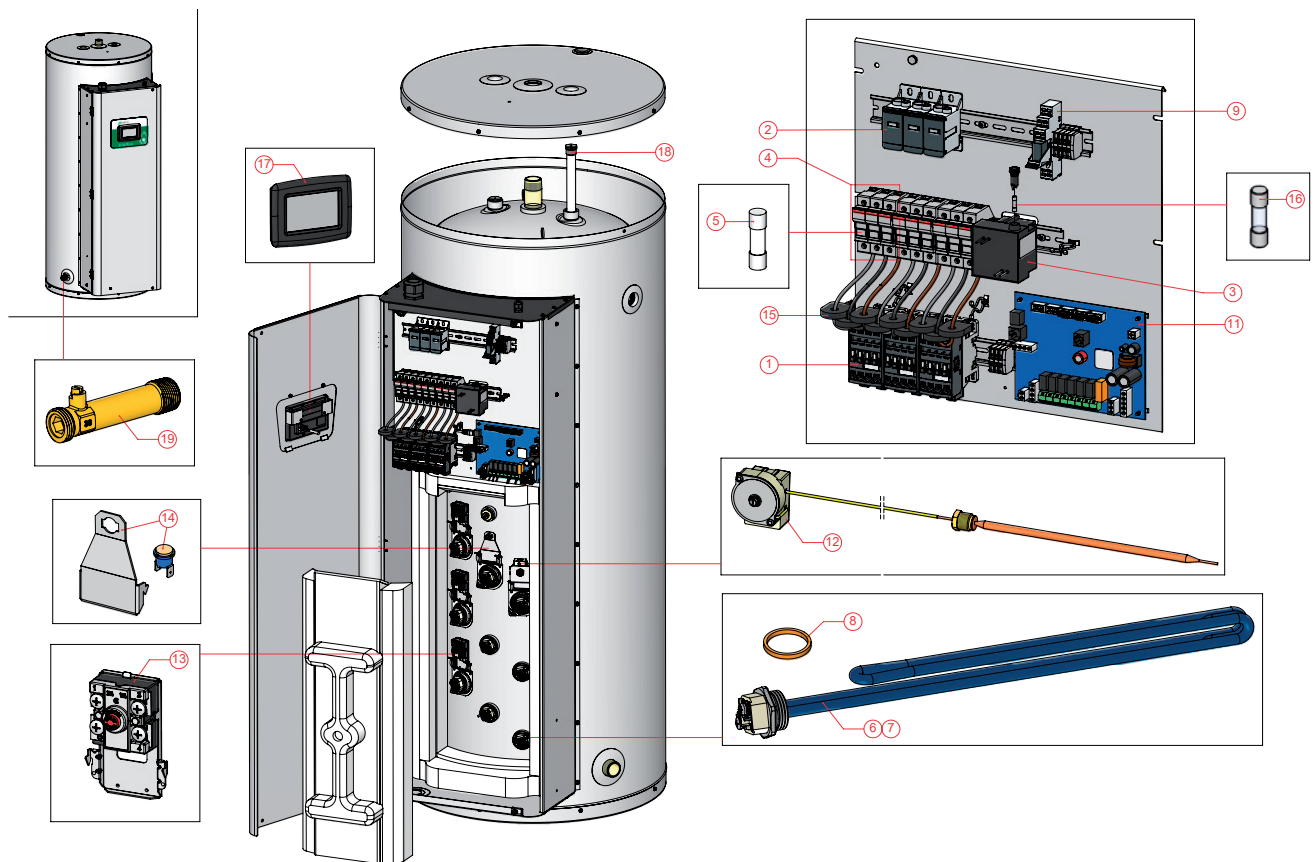

## DRE Plus accessoires

omschrijving	52			80			
	9 kW	18 kW	36 kW	9 kW	18 kW	36 kW	54 kW
Inlaatcombinatie DN32	0309926(S)	0309926(S)	0309926(S)	0309926(S)	0309926(S)	0309926(S)	0309926(S)

EVD-0120

Items die geel gemarkeerd zijn, zijn onderdelen die verbruikt worden voor onderhoud