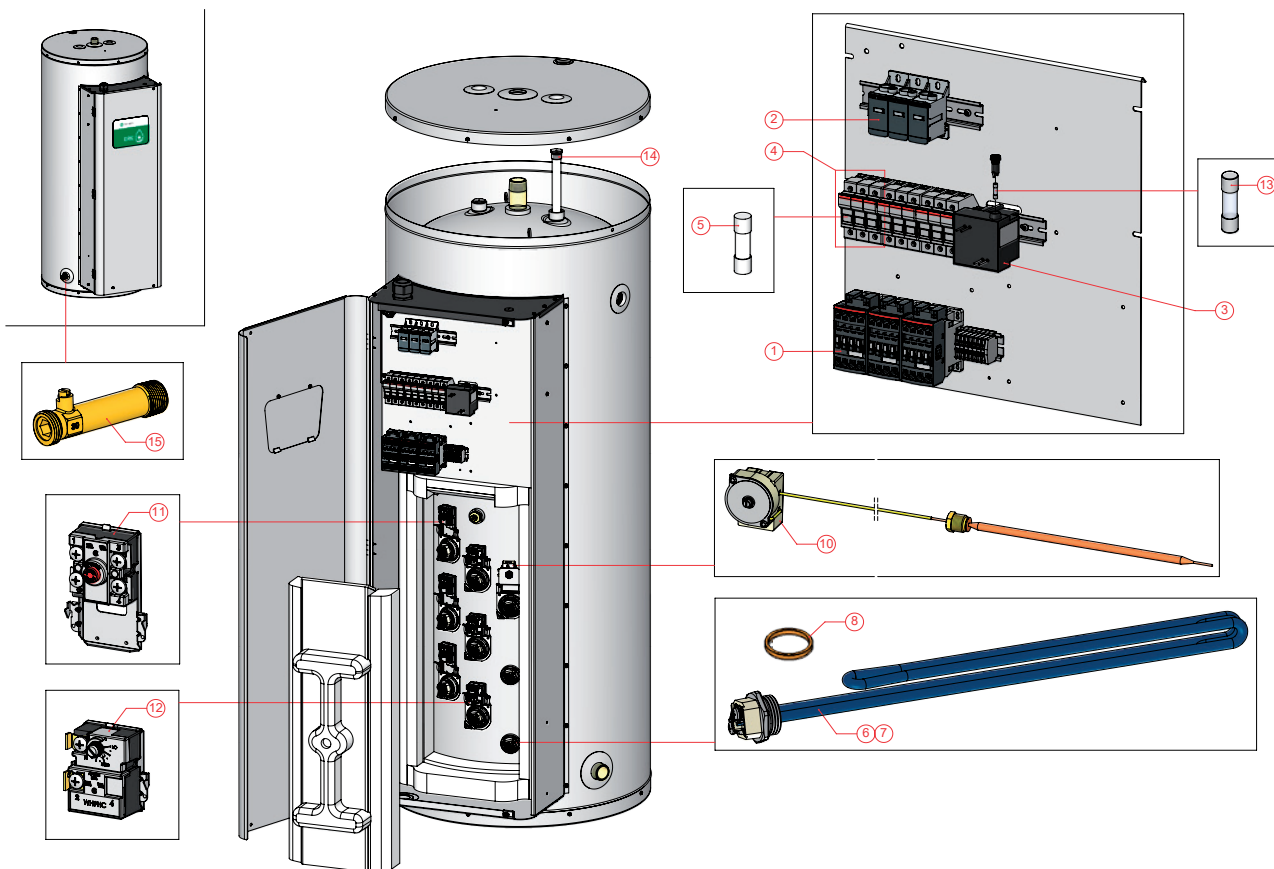

## DRE accessoires

omschrijving	52			80			
	9 kW	18 kW	36 kW	9 kW	18 kW	36 kW	54 kW
Inlaatcombinatie DN32	0309926(S)	0309926(S)	0309926(S)	0309926(S)	0309926(S)	0309926(S)	0309926(S)

EVD-0119

Items die geel gemarkeerd zijn, zijn onderdelen die gebruikt worden voor onderhoud