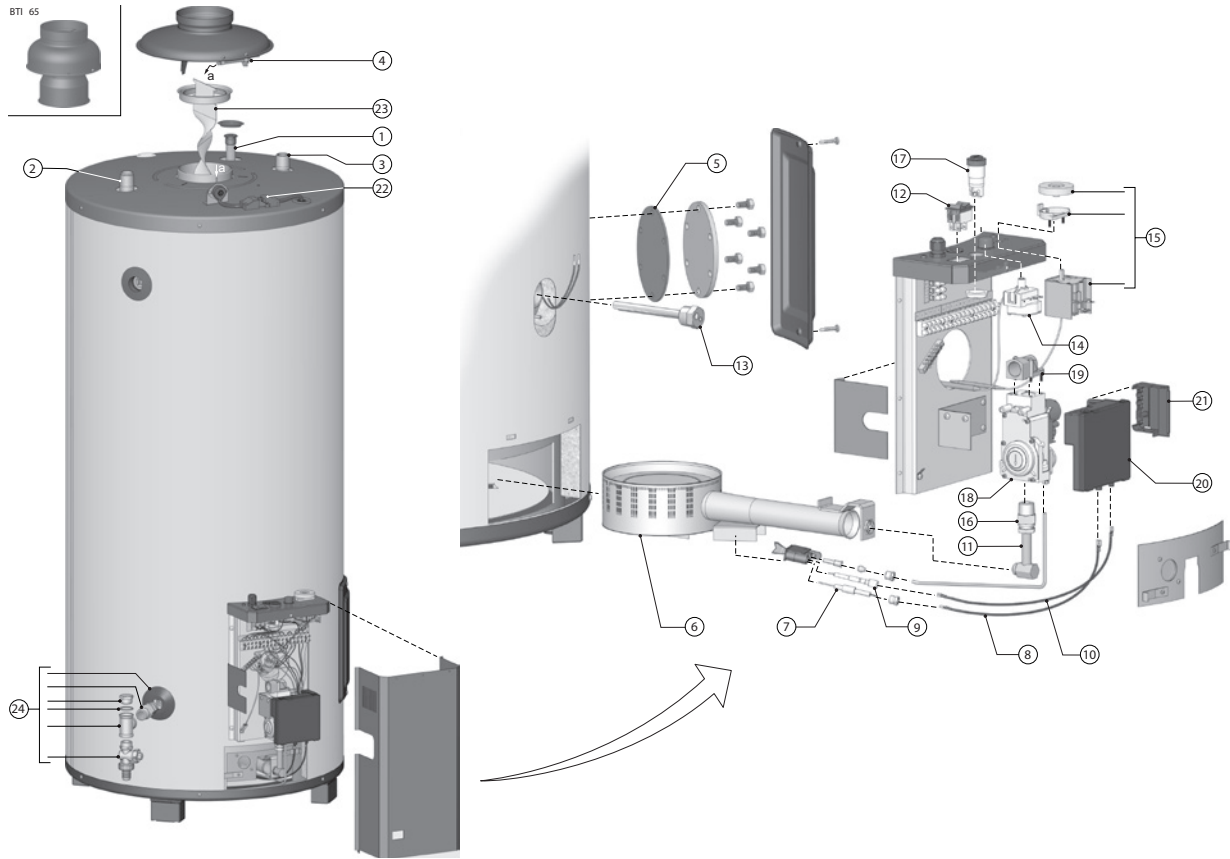

Exploded view BTI

EVD-0026 TOT 01-07-'07