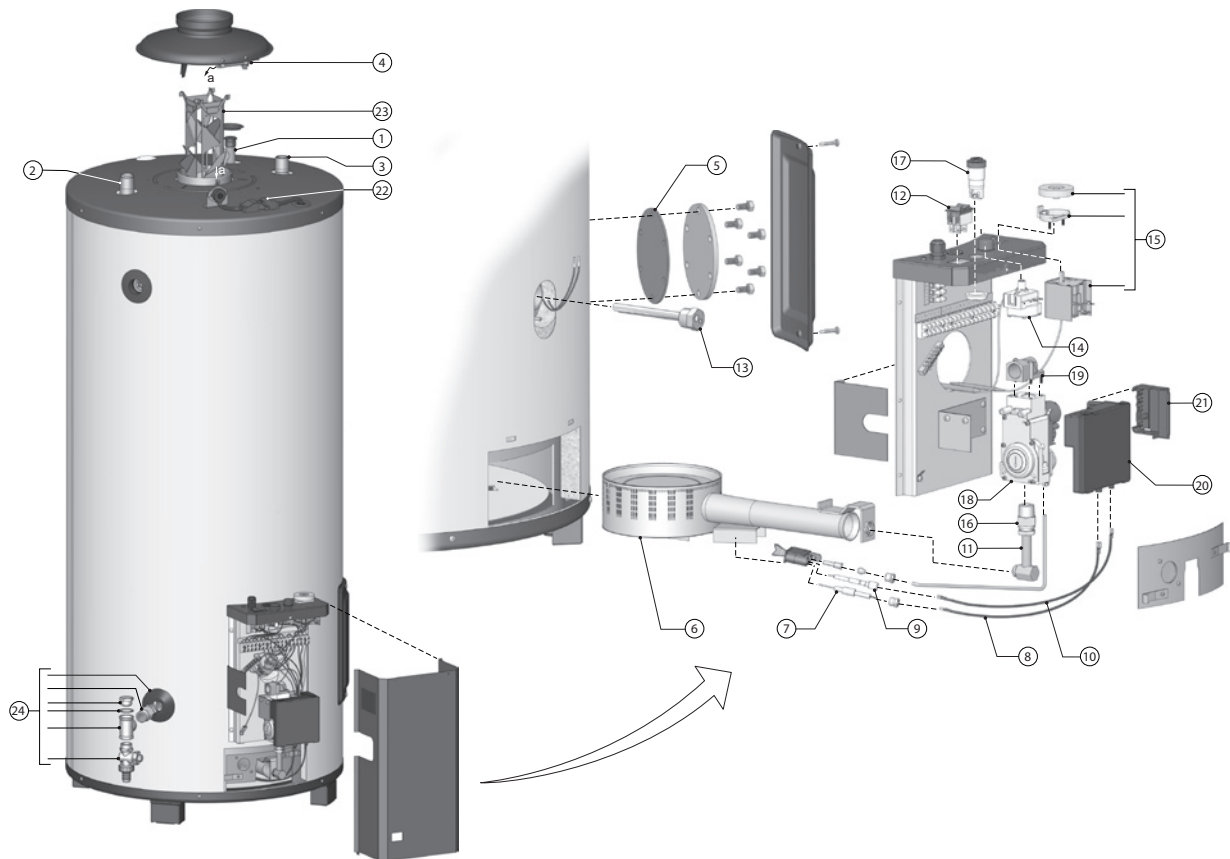

EVD-0041 Cross-Fired Flue VANAF 01-07-'07