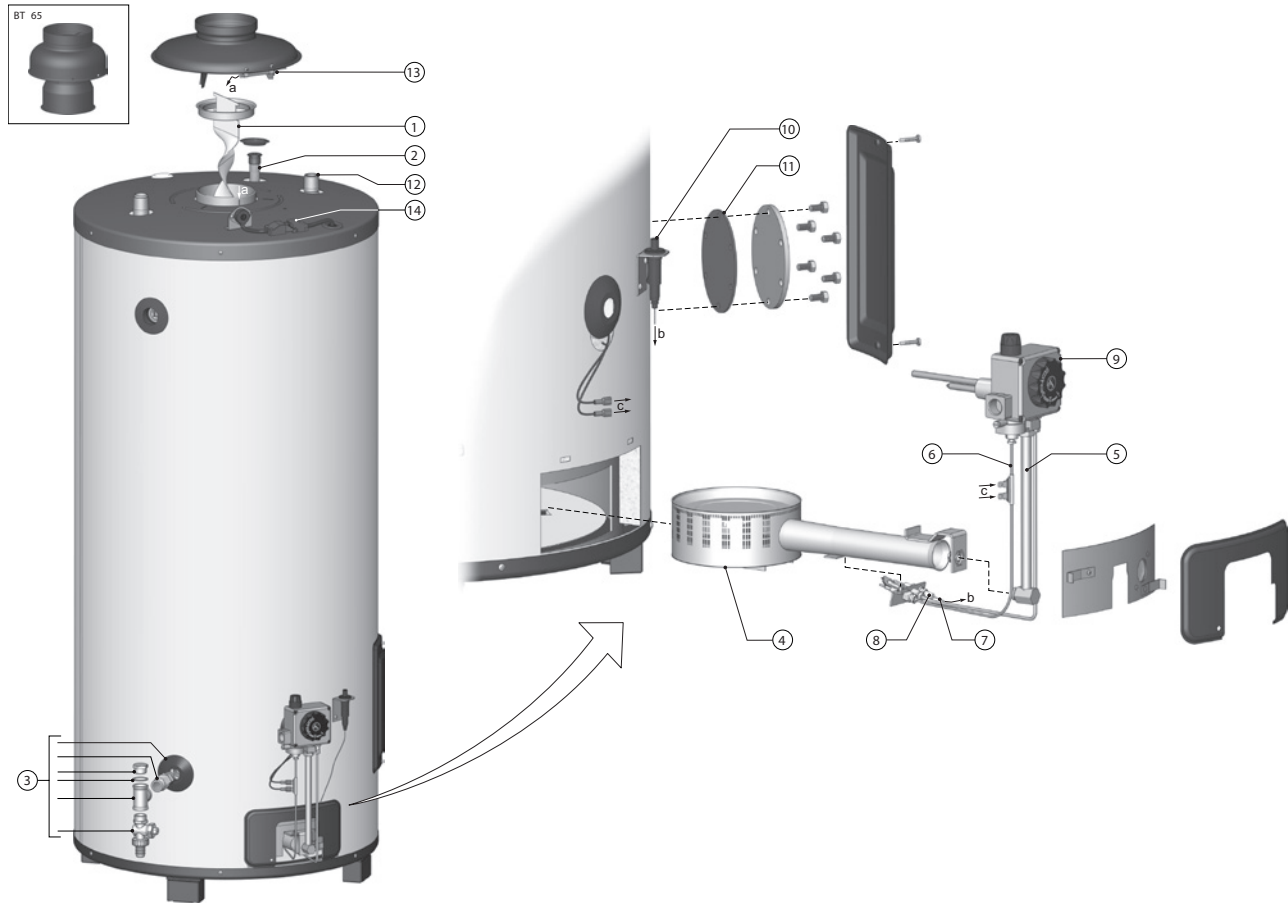

Exploded view BT / BTT

EVD-0015 TOT 01-07-'07

EVD-0040 Cross-fired flue VANAF 01-07-'07

Items die geel gemarkeerd zijn,
 zijn onderdelen die verbruikt worden voor onderhoud

BT / BTT / BTI

BT onderdelen

Nr.	Omschrijving	datum	BT 65	BT 85	BT 100
1	Wervelstrip	tot 01-07-'07	0301340(S)	0070239(S)	0301429(S)
		vanaf 01-07-'07	0301340(S)	0196172001(S)	0196172001(S)
2	Anode		0183463039(S)	0183463039(S)	0183463050(S)
	Flexibele anode		0304728(S)	0304728(S)	0304728(S)
3	Aftapkraan		0301022(S)	0301022(S)	0301022(S)
4	Brander		0301398(S)	0301399(S)	0301400(S)
5	Branderpijp		0300937(S)	0301839(S)	0301839(S)
6	Thermokoppel		0071872(S)	0071872(S)	0071872(S)
7	Ontstekingskabel		0303927(S)	0303927(S)	0303927(S)
8	Ontstekingselektrode		0071608(S)	0071608(S)	0071608(S)
9	Gasblok (NAT)		0300949(S)	0300949(S)	0300949(S)
	Gasblok (LP)		0301914(S)	0301914(S)	0301914(S)
10	Piezo ontsteking		0307596(S)	0307596(S)	0307596(S)
11	Pakking inspectieopening		0301136(S)	0301136(S)	0301136(S)
12	Koudwater inlaatbuis		0184812(S)	0194132029(S)	0194134030(S)
13	Thermische terugslagbeveiliging	tot 04-10-'98	0071587(S)	0071587002(S)	0071587002(S)
		05-10-'98 - 06-11-'02	0301275(S)	0301274(S)	0301274(S)
		vanaf 07-11-'02	0305347(S)	0305345(S)	0305345(S)
14	Kabel aansluiting thermische terugslagbeveiliging		0305346(S)	0305346(S)	0305346(S)
	Waakvlambrander compleet met knelfitting gasblok (NAT)		0301820(S)	0301820(S)	0301820(S)
	Waakvlambrander compleet met knelfitting gasblok (LP)		0304586(S)	0304586(S)	0304586(S)