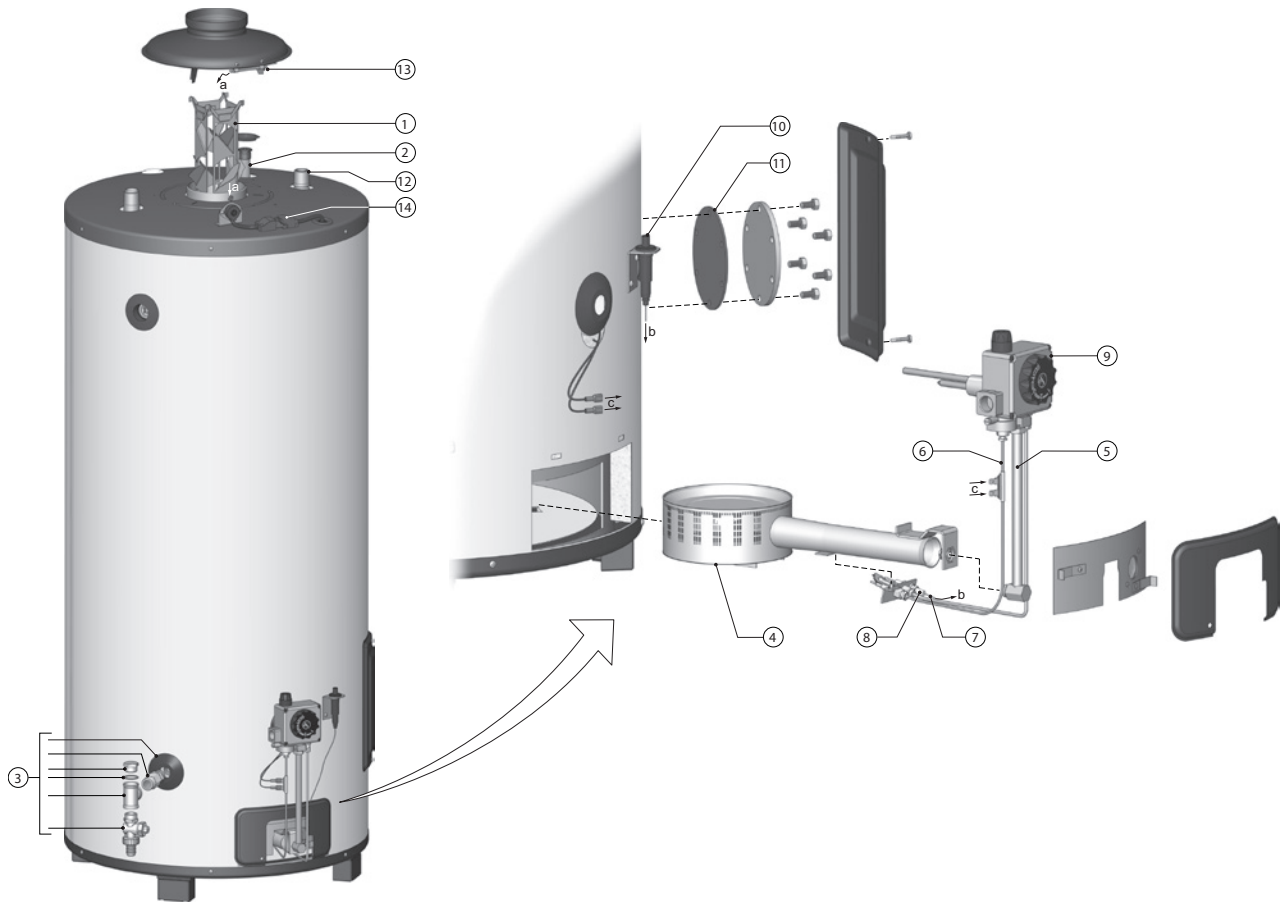

Exploded view BT / BTT

EVD-0015 TOT 01-07-'07

EVD-0040 Cross-fired flue VANAF 01-07-'07

Items die geel gemarkeerd zijn,
 zijn onderdelen die verbruikt worden voor onderhoud

BT / BTT / BTI

BT onderdelen

Nr.	Omschrijving	datum	BT 65	BT 85	BT 100
1	Wervelstrip	tot 01-07-'07	0301340(S)	0070239(S)	0301429(S)
		vanaf 01-07-'07	0301340(S)	0196172001(S)	0196172001(S)
2	Anode		0183463039(S)	0183463039(S)	0183463050(S)
	Flexibele anode		0304728(S)	0304728(S)	0304728(S)
3	Aftapkraan		0301022(S)	0301022(S)	0301022(S)
4	Brander		0301398(S)	0301399(S)	0301400(S)
5	Branderpijp		0300937(S)	0301839(S)	0301839(S)
6	Thermokoppel		0071872(S)	0071872(S)	0071872(S)
7	Ontstekingskabel		0303927(S)	0303927(S)	0303927(S)
8	Ontstekingselektrode		0071608(S)	0071608(S)	0071608(S)
9	Gasblok (NAT)		0300949(S)	0300949(S)	0300949(S)
	Gasblok (LP)		0301914(S)	0301914(S)	0301914(S)
10	Piezo ontsteking		0307596(S)	0307596(S)	0307596(S)
11	Pakking inspectieopening		0301136(S)	0301136(S)	0301136(S)
12	Koudwater inlaatbuis		0184812(S)	0194132029(S)	0194134030(S)
13	Thermische terugslagbeveiliging	tot 04-10-'98	0071587(S)	0071587002(S)	0071587002(S)
		05-10-'98 - 06-11-'02	0301275(S)	0301274(S)	0301274(S)
		vanaf 07-11-'02	0305347(S)	0305345(S)	0305345(S)
14	Kabel aansluiting thermische terugslagbeveiliging		0305346(S)	0305346(S)	0305346(S)
	Waakvlambrander compleet met knelfitting gasblok (NAT)		0301820(S)	0301820(S)	0301820(S)
	Waakvlambrander compleet met knelfitting gasblok (LP)		0304586(S)	0304586(S)	0304586(S)