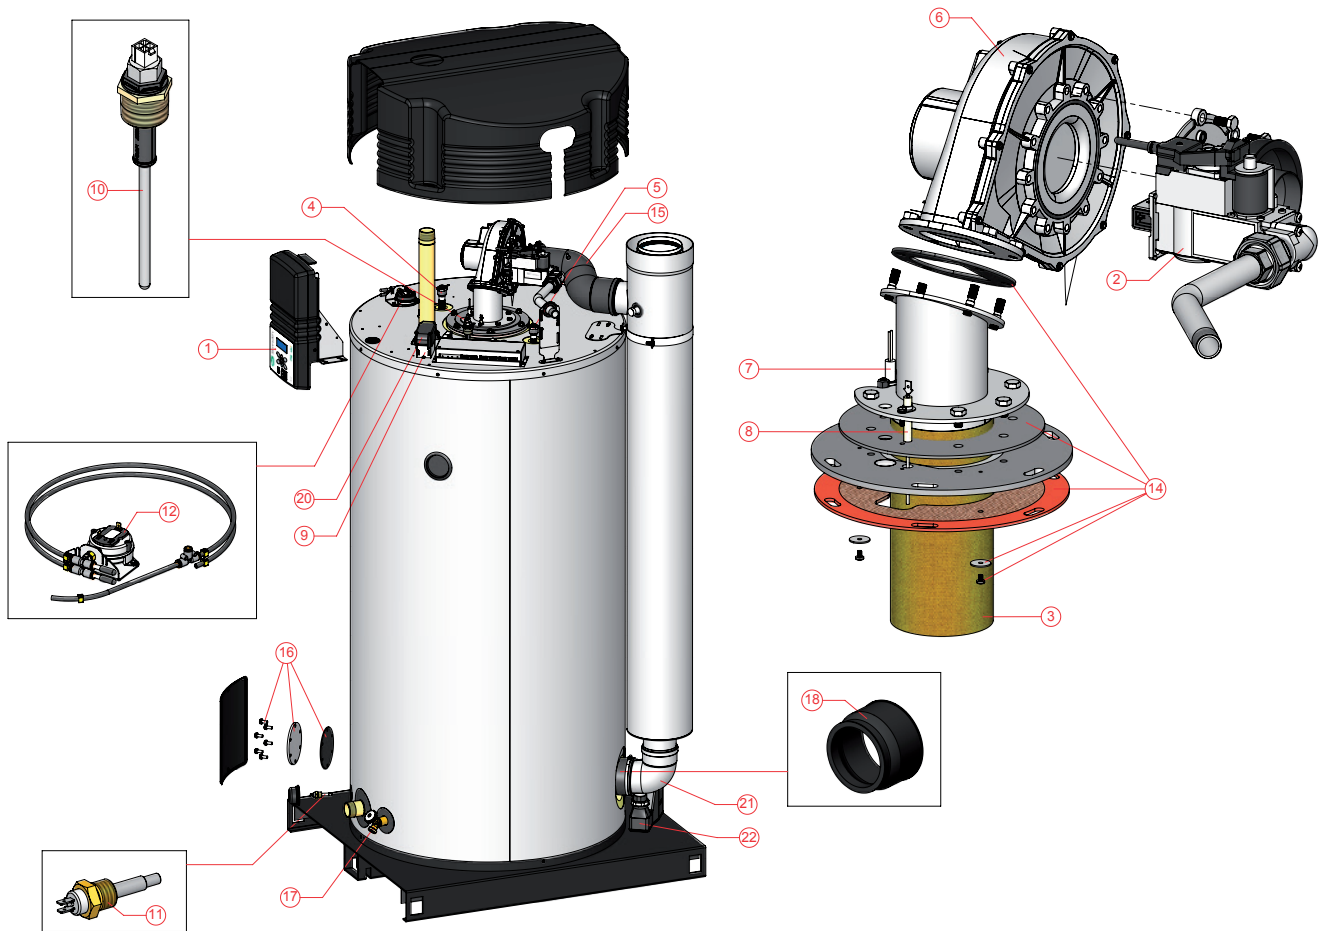

Exploded view BFC Cyclone 80-120 vanaf 01-09-'09

EVD-0053 R2