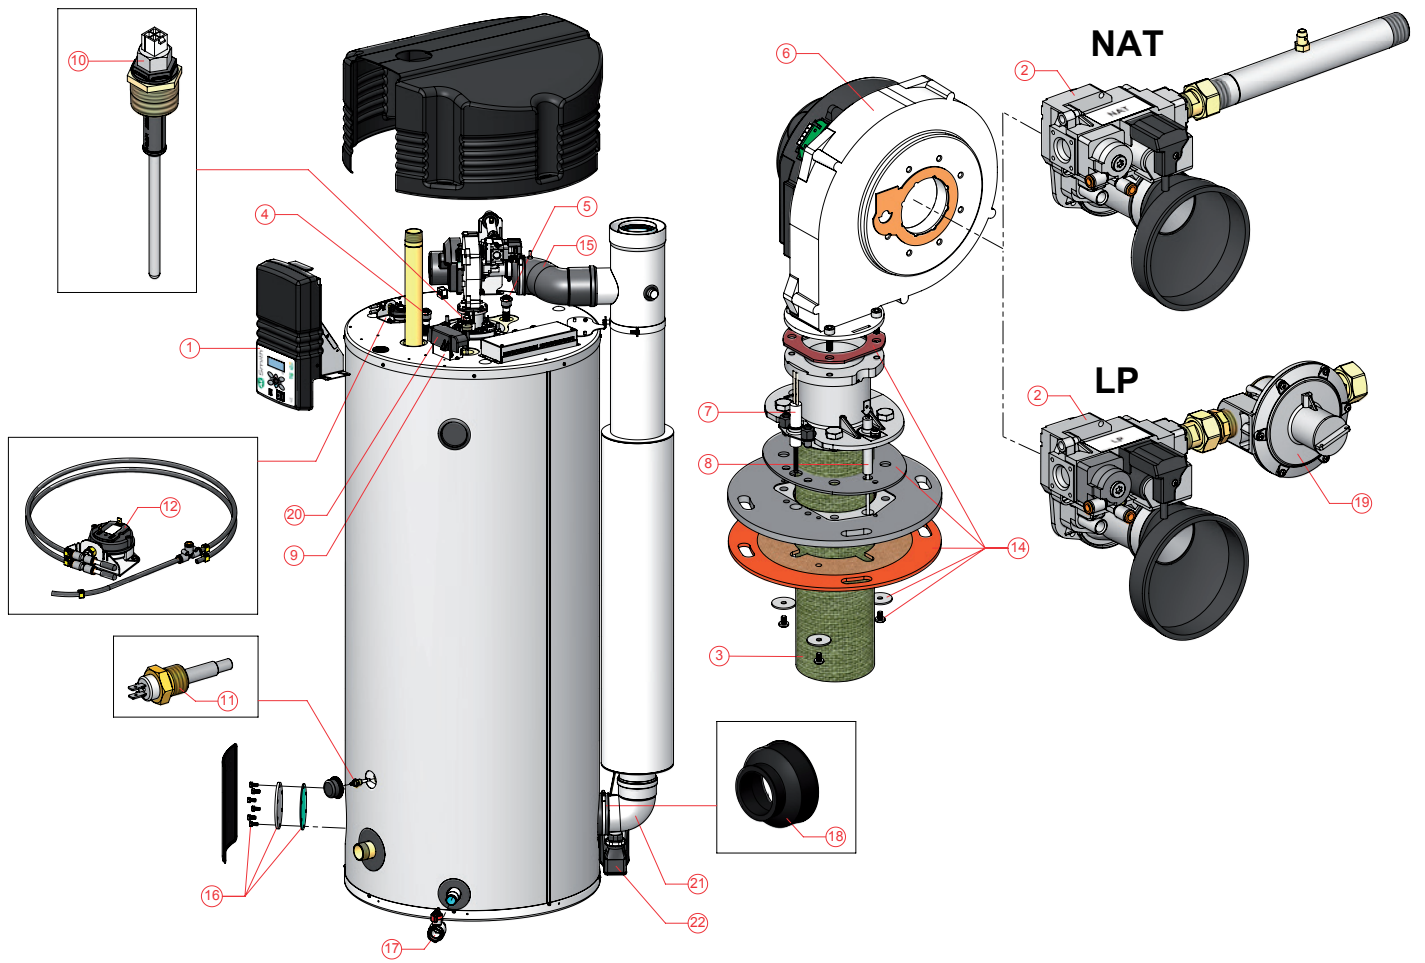

Exploded view BFC Cyclone 28-60 vanaf 31-12-'12

EVD-0052 R4

BFC Cyclone vanaf 01-09-'09

BFC onderdelen

nr	omschrijving	datum	28	30	50	60	80	100	120
1	Besturing	tot 28-07-'13	0311159(S)	0311159(S)	0311159(S)	0311159(S)	0311159(S)	0311159(S)	0311159(S)
		vanaf 29-07-'13							
2	Gasblok (NAT)	tot 30-12-'12	0310187(S)	0310187(S)	0310187(S)	0310187(S)	-	-	-
		vanaf 31-12-'12	0310156(S)	0310156(S)	0310156(S)	0310156(S)	-	-	-
		-	-	-	-	0309166(S)	0309166(S)	0309166(S)	
		-	-	-	-	-	-	-	
	Gasblok (LP)	tot 30-12-'12	0310188(S)	0310188(S)	0310188(S)	0310188(S)	-	-	-
		vanaf 31-12-'12	0310157(S)	0310157(S)	0310157(S)	0310157(S)	-	-	-
			-	-	-	-	0309168(S)	0309168(S)	0309168(S)
3	Brander		0309297(S)	0309297(S)	0309297(S)	0309297(S)	0309125(S)	0309125(S)	0309125(S)
4	Power anode		-	0197709(S)	0197709(S)	0197709(S)	0197709(S)	0197709(S)	0197709(S)
5	Power anode		0197710002(S)	0197710(S)	0197710(S)	0197710(S)	0197710(S)	0197710(S)	0197710(S)
6	Ventilator		0309159(S)	0309159(S)	0309159(S)	0309159(S)	0309119(S)	0309119(S)	0309119(S)
7	Gloeï-ontsteker		0309232(S)	0309232(S)	0309232(S)	0309232(S)	0309232(S)	0309232(S)	0309232(S)
8	Ionisatiepen		0310075(S)	0310075(S)	0310075(S)	0310075(S)	0310075(S)	0310075(S)	0310075(S)
9	Potentiostaat		0306160(S)	0306160(S)	0306160(S)	0306160(S)	0306160(S)	0306160(S)	0306160(S)
10	Temperatuur sensor (boven in tank)		0311295(S)	0311295(S)	0311295(S)	0311295(S)	0311295(S)	0311295(S)	0311295(S)
11	Temperatuur sensor (onder in tank)		0308149(S)	0308149(S)	0308149(S)	0308149(S)	0308149(S)	0308149(S)	0308149(S)
12	Luchtdrukverschikschakelaar (LDS)		0309169(S)	0309169(S)	0309169(S)	0309169(S)	0309331(S)	0309331(S)	0309331(S)
13	Kabelboom		0309136(S)	0309136(S)	0309136(S)	0309136(S)	0309136(S)	0309136(S)	0309136(S)
14	Pakkingen		0309608(S)	0309608(S)	0309608(S)	0309608(S)	0309609(S)	0309609(S)	0309609(S)
15	Luchtinlaatpijp		0309148(S)	0309148(S)	0309148(S)	0309148(S)	0309129(S)	0309129(S)	0309129(S)
16	Reinigingsopening set		0305082(S)	0305082(S)	0305082(S)	0305082(S)	0305082(S)	0305082(S)	0305082(S)
17	Aftapkraan	tot 03-10-'10	0026273004(S)	0026273004(S)	0026273004(S)	0026273004(S)	0026273004(S)	0026273004(S)	0026273004(S)
		vanaf 04-10-'10	0308997(S)	0308997(S)	0308997(S)	0308997(S)	0026273004(S)	0026273004(S)	0026273004(S)
18	Kunststof verloopsoek (uitgang warmtewisselaar)		0192636(S)	0192636(S)	0192636(S)	0192636(S)	0308196(S)	0308196(S)	0308196(S)
19	Drukreduceer	vanaf 31-10-'12	0310180(S)	0310180(S)	0310180(S)	0310180(S)	-	-	-
20	Beschermkap potentiostaat	vanaf 04-05-'15	0311486(S)	0311486(S)	0311486(S)	0311486(S)	0311486(S)	0311486(S)	0311486(S)
21	Bocht (met sifon aansluiting)		0304029(S)	0304029(S)	0304029(S)	0304029(S)	0304029(S)	0304029(S)	0304029(S)
22	Sifon		0306181(S)	0306181(S)	0306181(S)	0306181(S)	0306181(S)	0306181(S)	0306181(S)
-	Kabel gasklep		0309336(S)	0309336(S)	0309336(S)	0309336(S)	0309336(S)	0309336(S)	0309336(S)

BFC accessoires