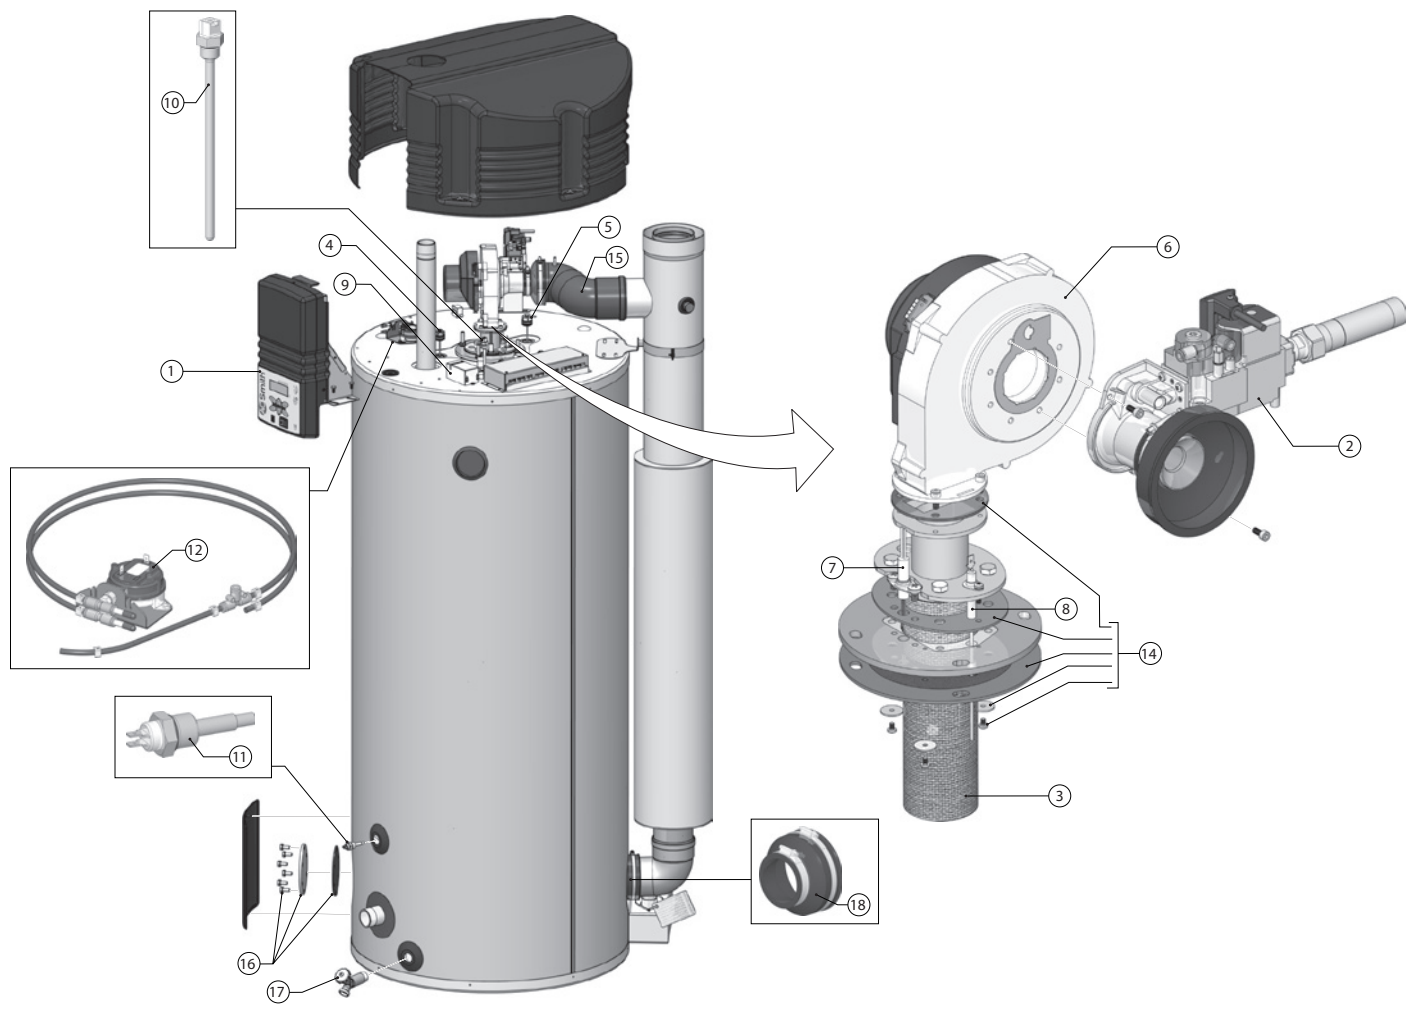

Items die geel gemarkeerd zijn, zijn onderdelen die gebruikt worden voor onderhoud

BFC Cyclone tot 01-09-'09

BFC Cyclone accessoires

omschrijving	datum	28	30	50	60	80	100
Ombouwset naar LP-gas	tot 06-04-'07	n.b.	n.b.	n.b.	n.b.	0306806(S)	0306809(S)
Ombouwset naar LP-gas	vanaf 06-04-'07	n.b.	n.b.	n.b.	n.b.	0309059(S)	0309061(S)
Ombouwset naar NAT-gas	tot 06-04-'07	n.b.	n.b.	n.b.	n.b.	0306807(S)	0306810(S)
Ombouwset naar NAT-gas	vanaf 06-04-'07	n.b.	n.b.	n.b.	n.b.	0309060(S)	0309062(S)
Inlaatcombinatie G1"		0070066003(S)	0070066003(S)	0070066003(S)	0070066003(S)	0070066003(S)	0070066003(S)
Gecombineerde T&P ventiel 1"		0099383005(S)	0099383005(S)	0099383005(S)	0099383005(S)	0099383005(S)	0099383005(S)
Scheidingstransformatorset		0306054(S)	0306054(S)	0306054(S)	0306054(S)	0306054(S)	0306054(S)
Pallet		0307601(S)	0307601(S)	0307601(S)	0307601(S)	-	-
Verloop Rp 1½ x 22		0309411(S)	0309411(S)	0309411(S)	0309411(S)	0309411(S)	0309411(S)
Verloop Rp 1½ x 28		0309412(S)	0309412(S)	0309412(S)	0309412(S)	0309412(S)	0309412(S)
Verloop Rp 1½ x 35		n.b.	n.b.	n.b.	n.b.	n.b.	n.b.
Potentiaal vrij contact kit		0306056(S)	0306056(S)	0306056(S)	0306056(S)	0306056(S)	0306056(S)
Power anode set		0309216(S)	0309217(S)	0309217(S)	0309217(S)	-	-
Dscale (set met toebehoren)		0307564(S)	0307564(S)	0307564(S)	0307564(S)	0307564(S)	0307564(S)
Dscale (doos met 6 flessen)		0311398(S)	0311398(S)	0311398(S)	0311398(S)	0311398(S)	0311398(S)

Exploded view BFC Cyclone 28-60 van 01-09-'09 tot 30-12-'12

EVD-0052 R0

Exploded view BFC Cyclone 80-120 vanaf 01-09-'09

EVD-0053 R2

Exploded view BFC Cyclone 28-60 vanaf 31-12-'12

EVD-0052 R4

BFC Cyclone vanaf 01-09-'09