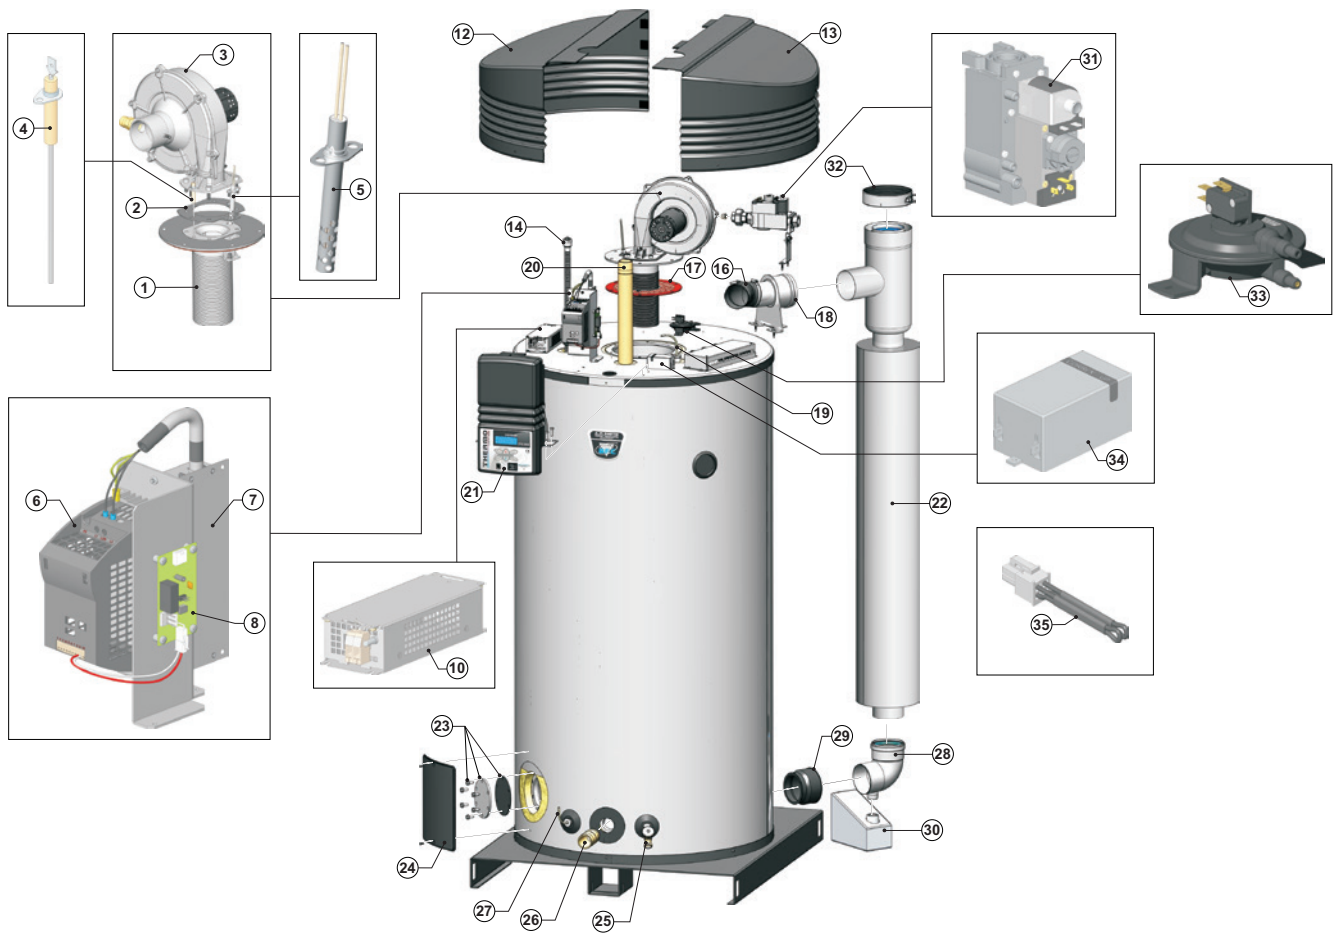

Exploded view BFC Cyclone 28-60 tot 01-09-'09

EVD-0011

Exploded view BFC Cyclone 80-100 tot 01-09-'09

EVD-0037 R1

BFC Cyclone tot 01-09-'09

BFC Cyclone onderdelen

nr	omschrijving	datum	28	30	50	60
1	Brander		n.b.	n.b.	n.b.	n.b.
2	Gloeiontsteker	tot 01-06-'05 vanaf 01-06-'05				
3	Ionisatiepien		0304079(S)	0304079(S)	0304079(S)	0304079(S)
4	Gasblok (NAT)		0192478(S)	0192478(S)	0192478(S)	0192478(S)
	Gasblok (LP)		0300903(S)	0300903(S)	0300903(S)	0300808(S)
5	Luchtdrukverschilchakelaar	tot 16-11-'08 vanaf 17-11-'08	0301099(S)	0301099(S)	0301099(S)	0301100(S)
8	Flexibele slang		0305003(S)	0305004(S)	0305005(S)	0305006(S)
9	Klemband		0309235(S)	0305004(S)	0305005(S)	0305006(S)
10	Anode		0304035(S)	0304035(S)	0304035(S)	0304035(S)
	Flexibele anode		0305027(S)	0304199(S)	0304199(S)	0304199(S)
11	ThermoControl		0183463039(S) (4x)	0183463050(S) (4x)	0183463050(S) (4x)	0183463050(S) (4x)
12	Rookgasafvoerpijp		0304728(S) (4x)	0304728(S) (4x)	0304728(S) (4x)	0304728(S) (4x)
13	Temp.sensor T2 (top tank)		0307936(S)	0307936(S)	0307936(S)	0307936(S)
14	Pakking brander/tank		0304987(S)	0304683(S)	0304683(S)	0304683(S)
15	Warmwateruitlaat nippel		0304005(S)	0304005(S)	0304005(S)	0304005(S)
16	Temp.sensor T1 (bodem tank)		0192331(S)	0192331(S)	0192331(S)	0192331(S)
17	Afdekplaat reinigingsopening		0304017(S)	0304017(S)	0304017(S)	0304017(S)
18	Reinigingsopening set		0304004(S)	0304004(S)	0304004(S)	0304004(S)
19	Koudwatertoevoer nippel		0039137002/24(S)	0039137002/24(S)	0039137002/24(S)	0039137002/24(S)
20	Aftapkraan		0305082(S)	0305082(S)	0305082(S)	0305082(S)
21	Bocht		0070615(S)	0070615(S)	0070615(S)	0070615(S)
22	Verloopsok		0026273004(S)	0026273004(S)	0026273004(S)	0026273004(S)
23	Sifon		0304986(S)	0304029(S)	0304029(S)	0304029(S)
24	Ventilator		0304984(S)	0192636(S)	0192636(S)	0192636(S)
25	Rookgas thermometer		0304988(S)	0306181(S)	0306181(S)	0306181(S)