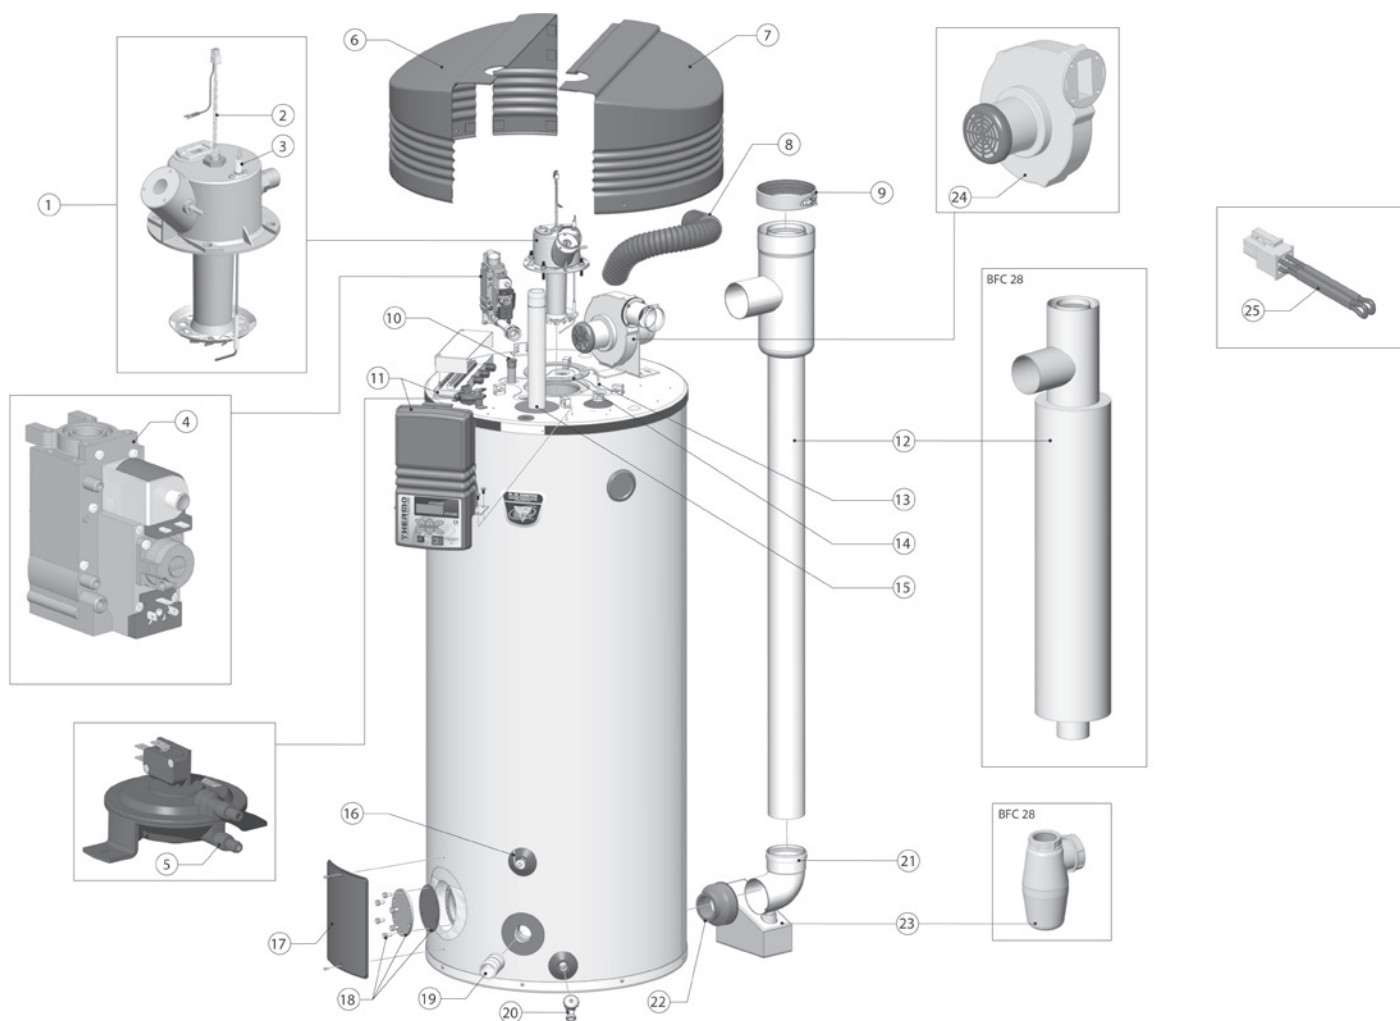

Exploded view BFC Cyclone 28-60 tot 01-09-'09

EVD-0011

Exploded view BFC Cyclone 80-100 tot 01-09-'09

EVD-0037 R1

BFC Cyclone tot 01-09-'09

BFC Cyclone onderdelen

nr	omschrijving	datum	28	30	50	60
1	Brander		n.b.	n.b.	n.b.	n.b.
2	Gloeiontsteker	tot 01-06-'05 vanaf 01-06-'05				
3	Ionisatiepien		0304079(S)	0304079(S)	0304079(S)	0304079(S)
4	Gasblok (NAT)		0192478(S)	0192478(S)	0192478(S)	0192478(S)
	Gasblok (LP)		0300903(S)	0300903(S)	0300903(S)	0300808(S)
5	Luchtdrukverschilchakelaar	tot 16-11-'08 vanaf 17-11-'08	0301099(S)	0301099(S)	0301099(S)	0301100(S)
8	Flexibele slang		0305003(S)	0305004(S)	0305005(S)	0305006(S)
9	Klemband		0309235(S)	0305004(S)	0305005(S)	0305006(S)
10	Anode		0304035(S)	0304035(S)	0304035(S)	0304035(S)
	Flexibele anode		0305027(S)	0304199(S)	0304199(S)	0304199(S)
11	ThermoControl		0183463039(S) (4x)	0183463050(S) (4x)	0183463050(S) (4x)	0183463050(S) (4x)
12	Rookgasafvoerpijp		0304728(S) (4x)	0304728(S) (4x)	0304728(S) (4x)	0304728(S) (4x)
13	Temp.sensor T2 (top tank)		0307936(S)	0307936(S)	0307936(S)	0307936(S)
14	Pakking brander/tank		0304987(S)	0304683(S)	0304683(S)	0304683(S)
15	Warmwateruitlaat nippel		0304005(S)	0304005(S)	0304005(S)	0304005(S)
16	Temp.sensor T1 (bodem tank)		0192331(S)	0192331(S)	0192331(S)	0192331(S)
17	Afdekplaat reinigingsopening		0304017(S)	0304017(S)	0304017(S)	0304017(S)
18	Reinigingsopening set		0304004(S)	0304004(S)	0304004(S)	0304004(S)
19	Koudwatertoevoer nippel		0039137002/24(S)	0039137002/24(S)	0039137002/24(S)	0039137002/24(S)
20	Aftapkraan		0305082(S)	0305082(S)	0305082(S)	0305082(S)
21	Bocht		0070615(S)	0070615(S)	0070615(S)	0070615(S)
22	Verloopsok		0026273004(S)	0026273004(S)	0026273004(S)	0026273004(S)
23	Sifon		0304986(S)	0304029(S)	0304029(S)	0304029(S)
24	Ventilator		0304984(S)	0192636(S)	0192636(S)	0192636(S)
25	Rookgas thermometer		0304988(S)	0306181(S)	0306181(S)	0306181(S)