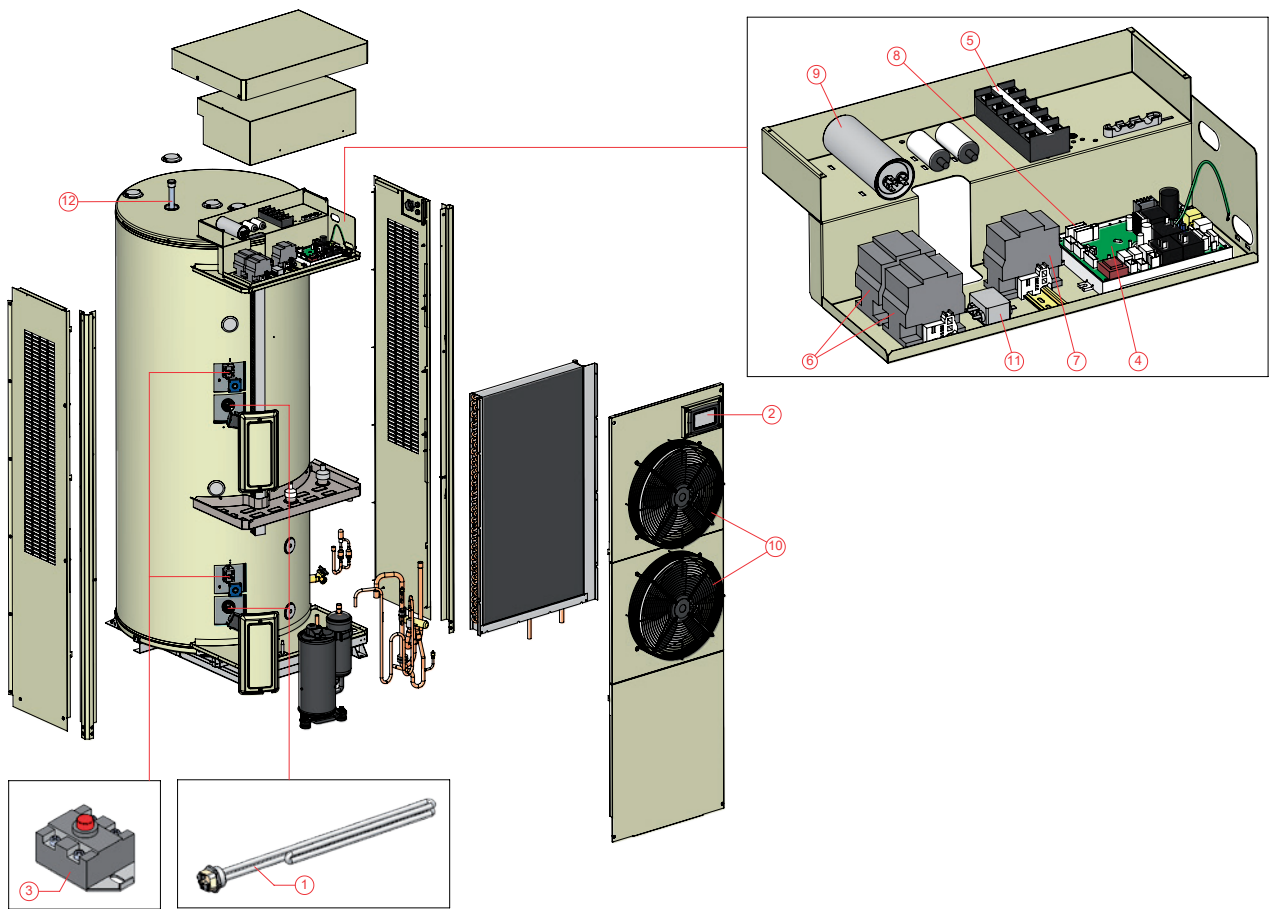

Vue éclatée Enevator Store

EVD-0121

## Enevator Store pièces détachées

no	désignation	CAWH 8-455-6	CAWH 8-455-9	CAWH 8-455-12
1	Élément chauffant électrique (3 kW)	0313674(S)	-	-
	Élément chauffant électrique (4,3 kW)	-	0313675(S)	-
	Élément chauffant électrique (6 kW)	-	-	0313676(S)
2	Écran	0337734(S)	0337734(S)	0337734(S)
3	Thermostat de sécurité	0336052(S)	0336052(S)	0336052(S)
4	Commande	0336054(S)	0336054(S)	0336054(S)
5	Bloc de raccordement électrique	0336055(S)	0336055(S)	0336055(S)
6	Contacteur Élément	0336056(S)	0336056(S)	0336056(S)
7	Contacteur Compresseur	0336057(S)	0336057(S)	0336057(S)
8	Sensor	0336059(S)	0336059(S)	0336059(S)
9	Condensateur Compresseur	0336061(S)	0336061(S)	0336061(S)
10	Ventilateur	0336077(S)	0336077(S)	0336077(S)
11	Filtre EMC	0336047(S)	0336047(S)	0336047(S)
12	Anode	0183463050(S)	0183463050(S)	0183463050(S)