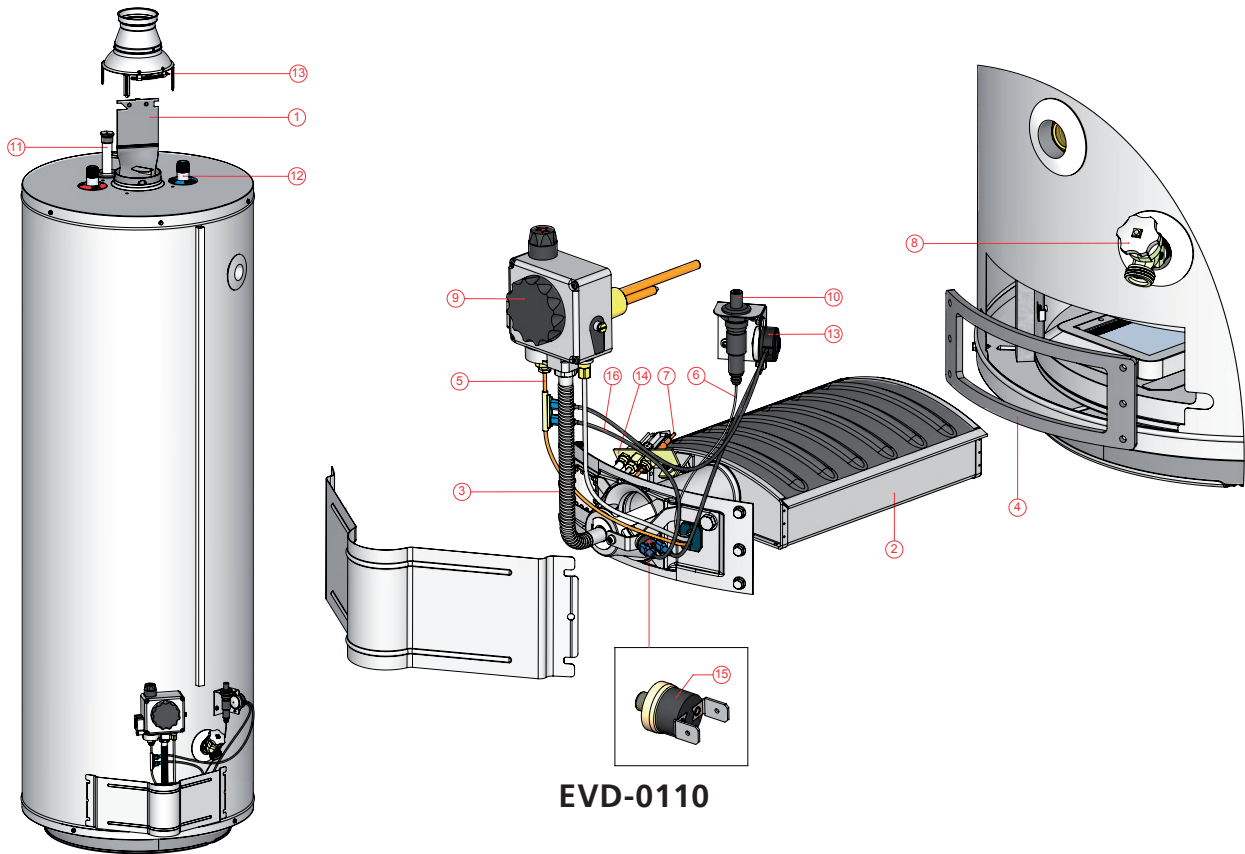

Vue éclatée EQL avant le 14-06-2020

Vue éclatée EQL depuis le 15-06-2020

EQL

EQL pièces détachées

Nr.	Désignation	date	EQL 115	date	EQL 155
1	Turbulateur		0313227(S)		0313228(S)
2	Brûleur		0312958(S)		0313655(S)
3	Tube gaz alimentation brûleur		0313168(S)		0313168(S)
4	Joint torique brûleur	avant le 31-08-20 depuis le 31-08-20	0313251(S) 0313656(S)	avant le 15-06-'20 depuis le 15-06-'20	0313251(S) 0313656(S)
5	Thermocouple à dérivation		0071872(S)		0071872(S)
6	Cable piezo		0313390(S)		0313246(S)
7	Electrode d'allumage		0071608(S)		0071608(S)
8	Robinet de vidange		0042037001(S)		0042037001(S)
9	Bloc gaz	NAT	avant le 16-05-21	0300948(S)	0300948(S)
		NAT	depuis le 17-05-21	0300947(S)	0300947(S)
		LP		0300948(S)	0300948(S)
10	Allumeur piezo		0307596(S)		0307596(S)
11	Anode		0313223(S)		0313224(S)
	Anode articulée		0304728(S)		0304728(S)
12	Tube entrée		0313225(S)		0313226(S)
13	Thermostat de fumées		0313229(S)		0071587(S)
14	Ensemble complet veilleuse	NAT	0313661(S)		0313661(S)
		LP	0313662(S)		0313662(S)
15	Capteur de température	depuis le 15-06-'20	0313657(S)		0313658(S)
16	Câbles pour le Switch	depuis le 15-06-'20	0313659(S)		0313659(S)

EQL accessoires

Désignation	date	EQL 115	EQL 155
Kit de conversion vers gaz (LP)		0313144(S)	0313146(S)
Kit de conversion vers gaz (2E+)	avant le 16-05-'21	0313145(S)	0313147(S)
Kit de conversion vers gaz (2Esi)	depuis le 17-05-'21	0313757(S)	-
Kit de conversion vers gaz (2Esi) de gaz LP vers NAT	depuis le 17-05-'21	-	0313758(S)
Kit de conversion vers gaz (2Esi) de gaz NAT vers NAT	depuis le 17-05-'21	-	0313756(S)
Vanne de gaz 1/2"		0300718(S)	0300718(S)
Groupe de sécurité		0302706(S)	0302706(S)