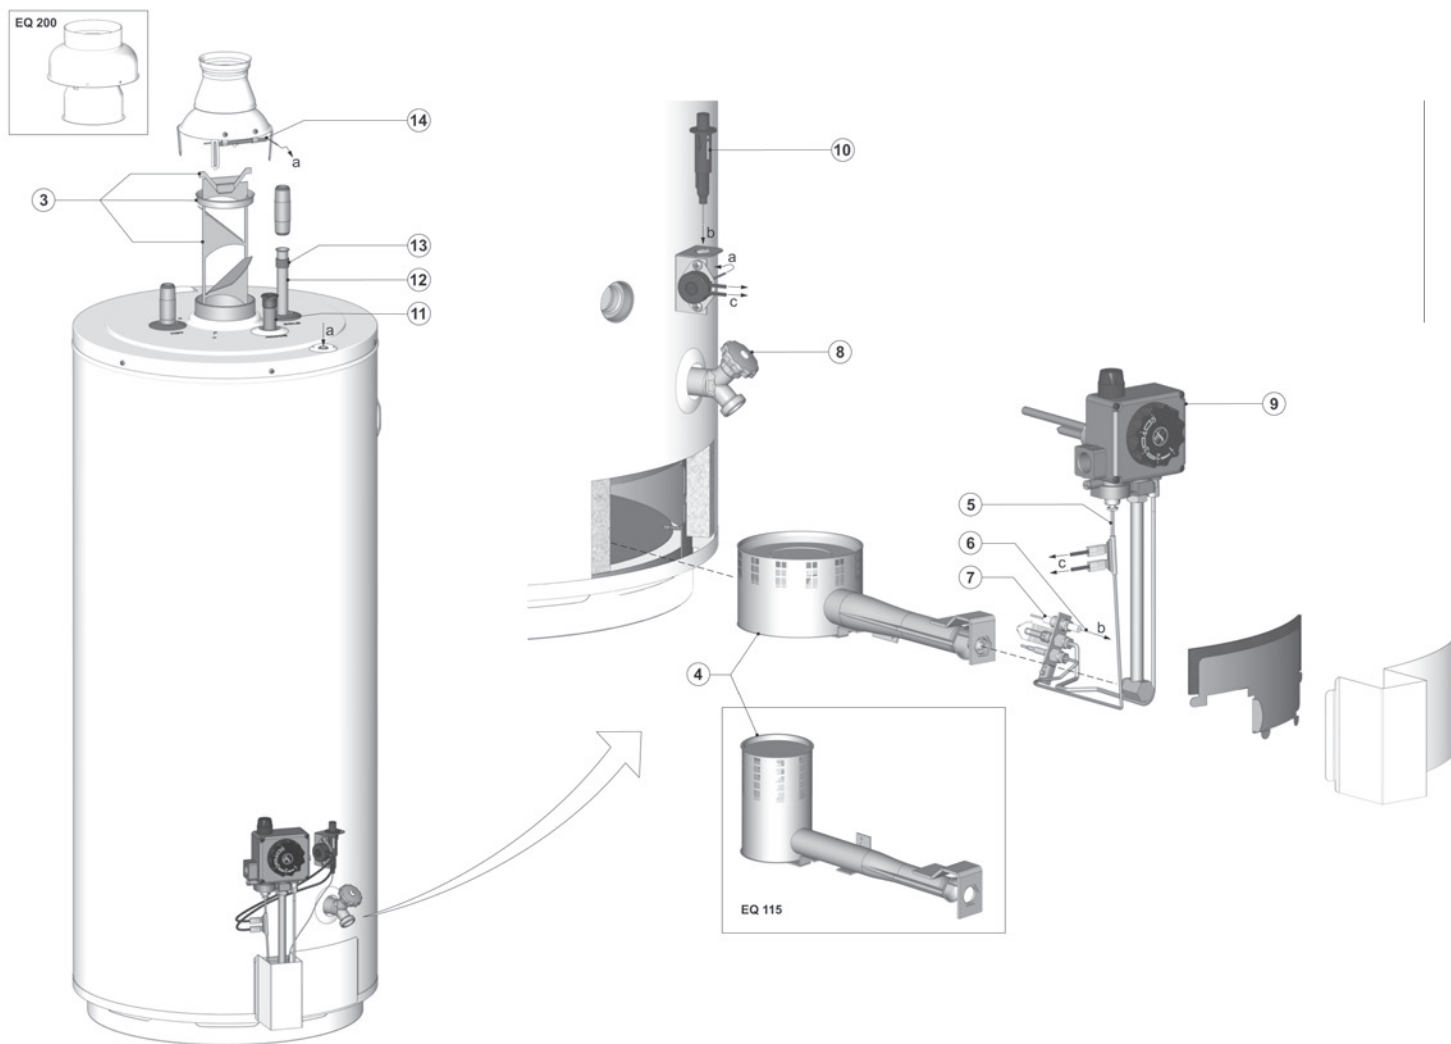

Vue éclatée EQ 280/ 380

EVD-0013

EQ + vue éclatée EQ 115 / 155 / 200

EQ accessoires

désignation	date	115	155	200	EQH 200 5''*	280	380
Kit de conversion vers gaz (LP)		0301140(S)	0301144(S)	0301147(S)	0307820(S)	0301452(S)	0301454(S)
	depuis le 01-11-'07	-	-	-	-	0308680(S)	0308707(S)
Kit de conversion vers gaz (NAT)		0309400(S)	0309401(S)	0309402(S)	0307821(S)	-	-
	depuis le 01-11-'07 depuis le 22-07-'08	-	-	-	-	0308681(S)	-
Support fixation thermostat de fumées		0303486(S)	0303486(S)	0303486(S)	0303486(S)	0303486(S)	0308708(S)
Kit trappe de visite		-	-	-	-	0305082(S)	0305082(S)
Groupe de sécurité 3/4" sfr		0302706(S)	0302706(S)	0302706(S)	0302706(S)	0302706(S)	0302706(S)

*) Le 200 5" est un EQH, disponible depuis le 10-06-'06

EVD-0012_R1

EQ / EQH

EQ / EQH pièces détachées

no	désignation	date	115	155	200	EQH 200
3	Turbulateur		0181382001(S)	0181382002(S)	0181382003(S)	0307363(S)
4	Brûleur		0300959(S)	0301159(S)	0301159(S)	0301159(S)
5	Thermocouple à dérivation		0071872(S)	0071872(S)	0071872(S)	0071872(S)
6	Cable piezo		0303927(S)	0303927(S)	0303927(S)	0303927(S)
7	Electrode d'allumage		0071608(S)	0071608(S)	0071608(S)	0071608(S)
8	Robinet de vidange		0042037001(S)	0042037001(S)	0042037001(S)	0042037001(S)
9	Gaz Contrôle (NAT / LP)		0300948(S)	0300948(S)	0300948(S)	0300948(S)
10	Allumeur piezo		0307596(S)	0307596(S)	0307596(S)	0307596(S)
11	Anode		0183463023(S)	0183463039(S)	0183463039(S)	0183463039(S)
	Anode articulée		0304728(S)	0304728(S)	0304728(S)	0304728(S)
12	Tube entrée eau froide		0183901026(S)	0183901035(S)	0183352037(S)	0183901047(S)
13	Joint		0183706(S)	0183706(S)	0183706(S)	0183706(S)
14	Thermostat de fumées		0071587(S)	0071587(S)	0071587(S)	0071587(S)
	Ensemble complet veilleuse (NAT)		0301820(S)	0301820(S)	0301820(S)	0301820(S)
	Ensemble complet veilleuse (LP)		0304315(S)	0304315(S)	0304315(S)	0304315(S)