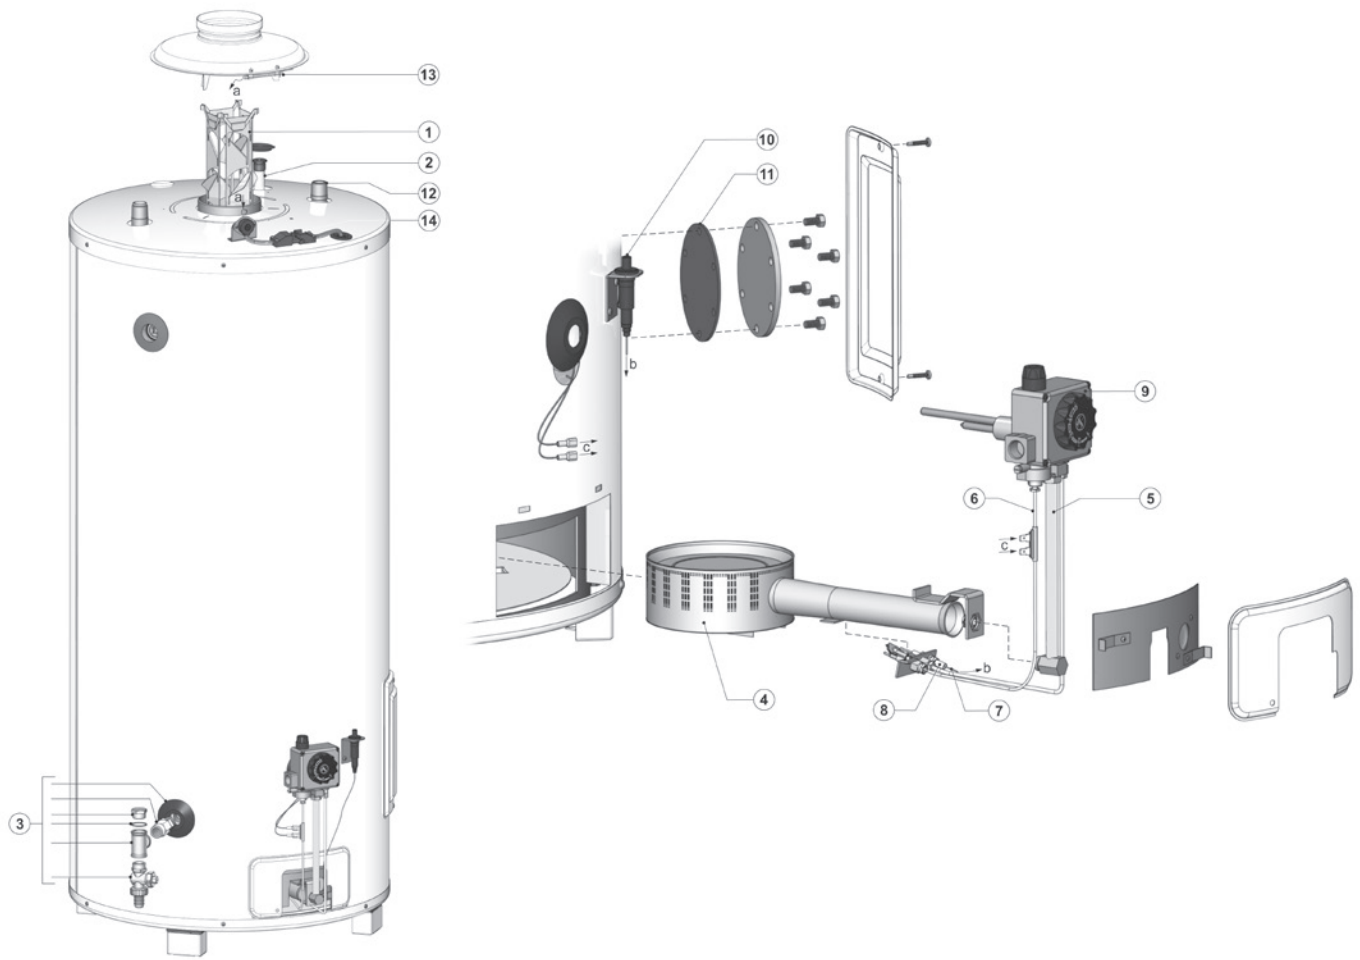

Vue éclatée EQ 280/ 380

EVD-0013

EQ + vue éclatée EQ 115 / 155 / 200

EQ accessoires

désignation	date	115	155	200	EQH 200 5''*	280	380
Kit de conversion vers gaz (LP)		0301140(S)	0301144(S)	0301147(S)	0307820(S)	0301452(S)	0301454(S)
	depuis le 01-11-'07	-	-	-	-	0308680(S)	0308707(S)
Kit de conversion vers gaz (NAT)		0309400(S)	0309401(S)	0309402(S)	0307821(S)	-	-
	depuis le 01-11-'07 depuis le 22-07-'08	-	-	-	-	0308681(S)	-
Support fixation thermostat de fumées		0303486(S)	0303486(S)	0303486(S)	0303486(S)	0303486(S)	0308708(S)
Kit trappe de visite		-	-	-	-	0305082(S)	0305082(S)
Groupe de sécurité 3/4" sfr		0302706(S)	0302706(S)	0302706(S)	0302706(S)	0302706(S)	0302706(S)

*) Le 200 5" est un EQH, disponible depuis le 10-06-'06

EVD-0012_R1

EQ / EQH

EQ / EQH pièces détachées

no	désignation	date	115	155	200	EQH 200
3	Turbulateur		0181382001(S)	0181382002(S)	0181382003(S)	0307363(S)
4	Brûleur		0300959(S)	0301159(S)	0301159(S)	0301159(S)
5	Thermocouple à dérivation		0071872(S)	0071872(S)	0071872(S)	0071872(S)
6	Cable piezo		0303927(S)	0303927(S)	0303927(S)	0303927(S)
7	Electrode d'allumage		0071608(S)	0071608(S)	0071608(S)	0071608(S)
8	Robinet de vidange		0042037001(S)	0042037001(S)	0042037001(S)	0042037001(S)
9	Gaz Contrôle (NAT / LP)		0300948(S)	0300948(S)	0300948(S)	0300948(S)
10	Allumeur piezo		0307596(S)	0307596(S)	0307596(S)	0307596(S)
11	Anode		0183463023(S)	0183463039(S)	0183463039(S)	0183463039(S)
	Anode articulée		0304728(S)	0304728(S)	0304728(S)	0304728(S)
12	Tube entrée eau froide		0183901026(S)	0183901035(S)	0183352037(S)	0183901047(S)
13	Joint		0183706(S)	0183706(S)	0183706(S)	0183706(S)
14	Thermostat de fumées		0071587(S)	0071587(S)	0071587(S)	0071587(S)
	Ensemble complet veilleuse (NAT)		0301820(S)	0301820(S)	0301820(S)	0301820(S)
	Ensemble complet veilleuse (LP)		0304315(S)	0304315(S)	0304315(S)	0304315(S)