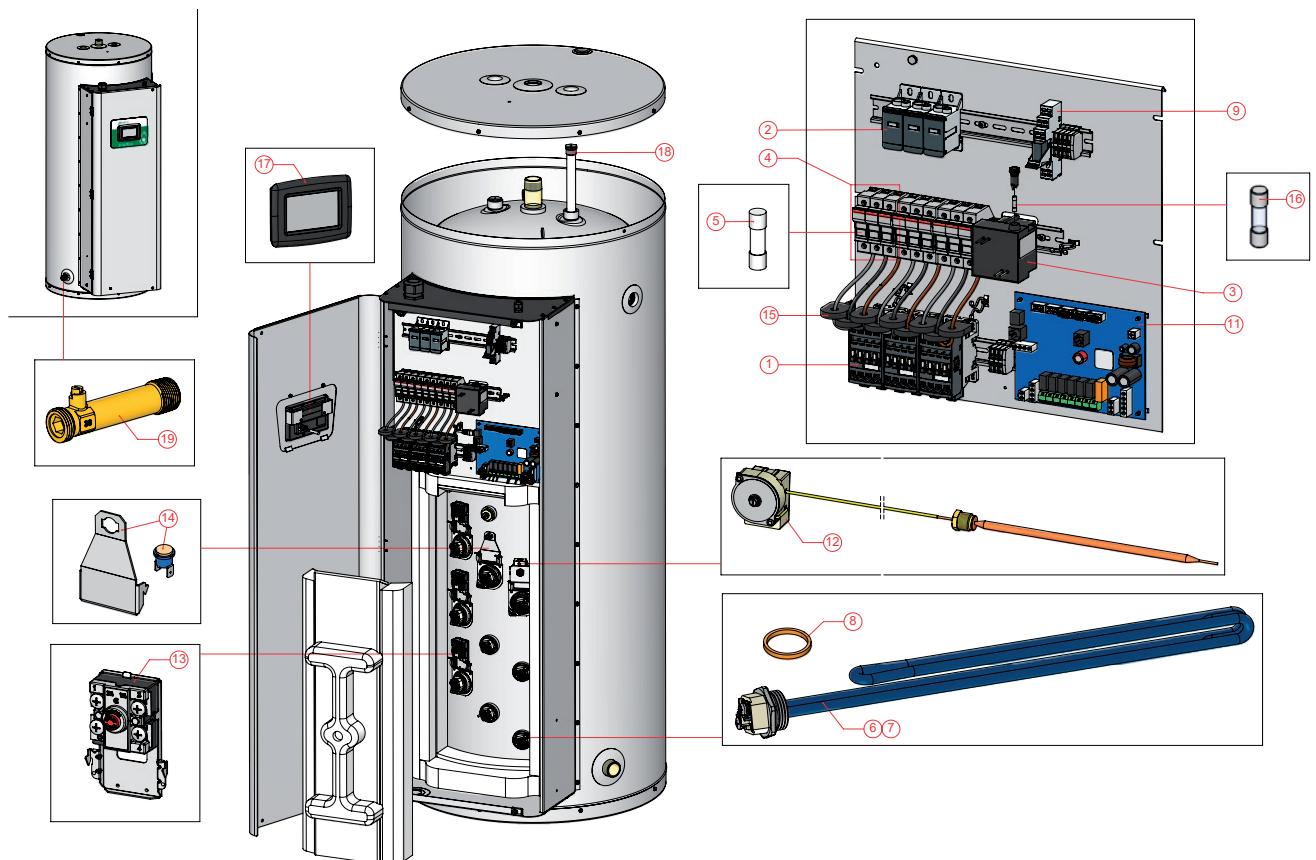

DRE Plus accessoires

Désignation	52			80			
	9 kW	18 kW	36 kW	9 kW	18 kW	36 kW	54 kW
Groupe de sécurité DN32	0309926(S)	0309926(S)	0309926(S)	0309926(S)	0309926(S)	0309926(S)	0309926(S)

EVD-0120

Parties marquées en jaune sont des pièces qui sont utilisées pour la maintenance.