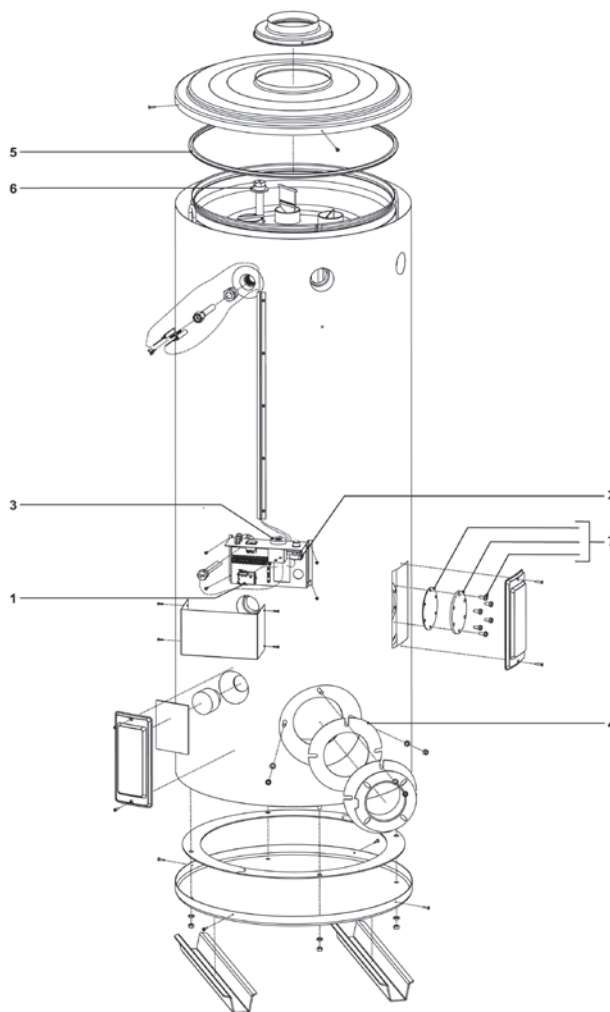

## COF pièces détachées

No	désignation	199	245	315	385	455	700
1	Aquastat limiteur (84°)	0302991(S)	0302991(S)	0302991(S)	0302991(S)	0302991(S)	0302991(S)
2	Aquastat de sécurité (95°)	0304855(S)	0304855(S)	0304855(S)	0304855(S)	0304855(S)	0304855(S)
3	Aquastat de régulation (40- 80°)	0303031(S)	0303031(S)	0303031(S)	0303031(S)	0303031(S)	0303031(S)
4	Joint plat	0305044(S)	0305044(S)	0305044(S)	0305044(S)	0305044(S)	0305044(S)
5	Joint d'étanchéité fumée	0305098(S)	0305098(S)	0305098(S)	0305098(S)	0305098(S)	0305098(S)
6	Anode	0183463039(S) (2x)	0183463039(S) (2x)	0183463039(S) (2x)	0183463039(S) (3x)	0183463039(S) (3x)	0183463039(S) (4x)
	Anode articulée	0304728(S) (2x)	0304728(S) (2x)	0304728(S) (2x)	0304728(S) (3x)	0304728(S) (3x)	0304728(S) (4x)
7	Kit trappe de visite	0305082(S)	0305082(S)	0305082(S)	0305082(S)	0305082(S)	0305082(S)

## COF accessoires

désignation	199	245	315	385	455	700
Kit de conversion vers gaz (LP)	0305130(S)	0305130(S)	0305131(S)	0305131(S)	0305131(S)	0305131(S)
Kit de conversion vers gaz (NAT)	0305215(S)	0305215(S)	0305216(S)	0305216(S)	0305216(S)	0305216(S)
Gicleur fuel	n.d.	0305136(S)	0305137(S)	0305138(S)	0305139(S)	n.d.
Groupe de sécurité G1"	0070066003(S)	0070066003(S)	0070066003(S)	0070066003(S)	0070066003(S)	0070066003(S)
Soupape Température & Pression(T&P)	0099383005(S)	0099383005(S)	0099383005(S)	0099383005(S)	0099383005(S)	0099383005(S)
Kit anode électrique	0308018(S)	0308018(S)	0308018(S)	0308018(S)	0308018(S)	0308018(S)
Groupe de sécurité DN40	0309927(S)	0309927(S)	0309927(S)	0309927(S)	0309927(S)	0309927(S)

EVD-0016

Parties marquées en jaune  
sont des pièces qui sont utilisées pour la maintenance.