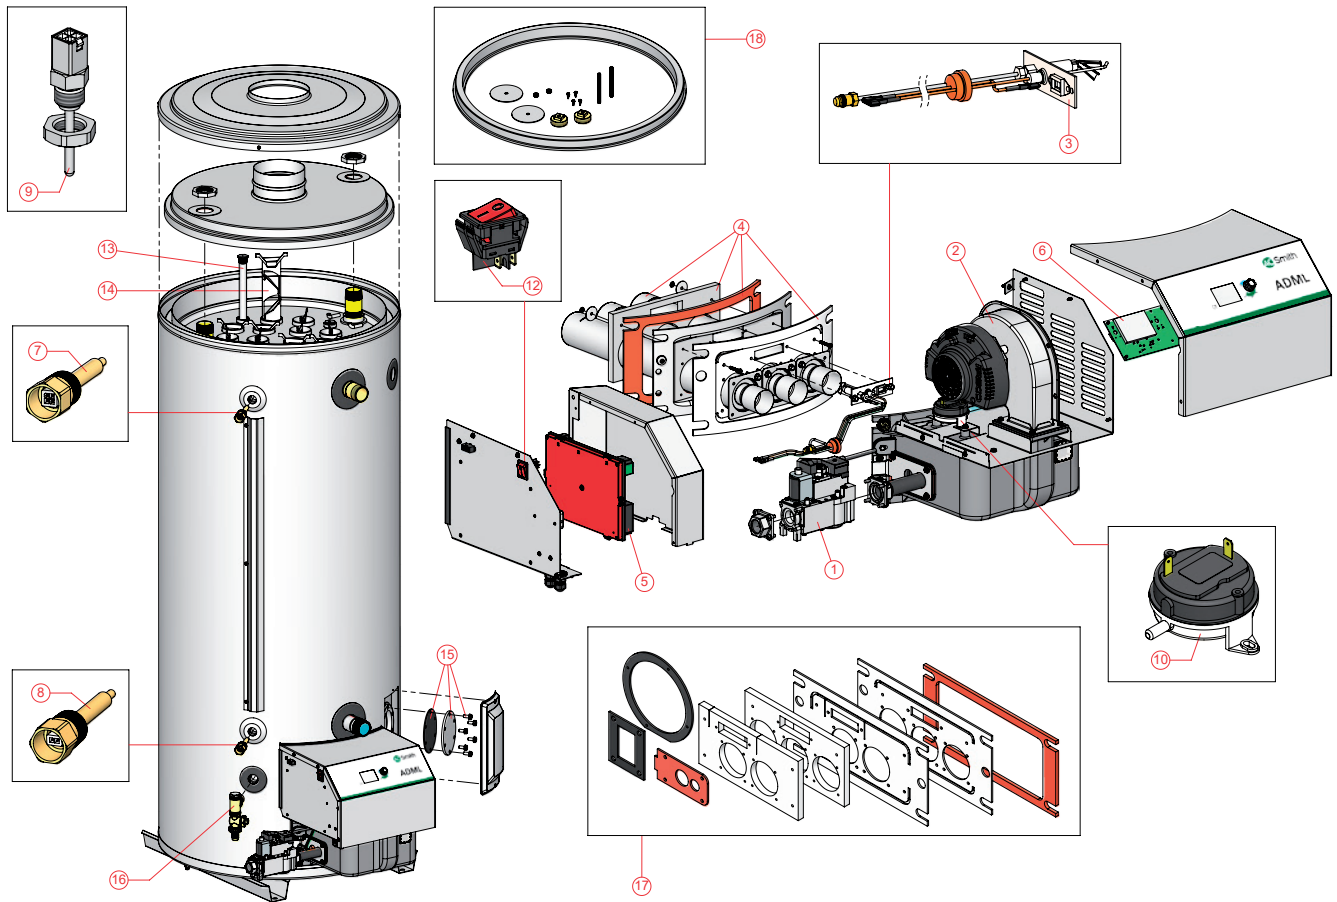

Vue éclatée ADML

EVD-0112 R3

ADML

ADML pièces détachées

no	désignation	date	ADML 50	ADML 80	ADML 100
1	Bloc gas		0313463(S)	0313463(S)	0313463(S)
2	Ventilateur		0313464(S)	0313464(S)	0313464(S)
3	Brûleur de veilleuse		0313465(S)	0313465(S)	0313465(S)
4	Brûleur		0313466(S)	-	-
5	Contrôleur		-	0313482(S)	0313482(S)
6	Contrôleur		0313467(S)	0313467(S)	0313467(S)
7	Affichage LCD		0313468(S)	0313468(S)	0313468(S)
8	Sonde de température supérieure		0313469(S)	0313469(S)	0313469(S)
9	Sonde de température inférieure		0313470(S)	0313470(S)	0313470(S)
10	Thermostat de fumées		0313471(S)	0313471(S)	0313471(S)
11	Pressostat d'air		0313472(S)	0313472(S)	0313472(S)
12	Faisceau de câble		0313479(S)	0313479(S)	0313479(S)
13	Interrupteur de commande		0313480(S)	0313480(S)	0313480(S)
13	Anodes		0313473(S)	-	-
	Anode articulée		-	0313474(S)	0313474(S)
			0313481(S)	0313481(S)	0313481(S)
14	Turbulateur		0313475(S)	-	-
			-	0313476(S)	-
			-	-	0313477(S)
15	Kit trappe de visite		0305082(S)	0305082(S)	0305082(S)
16	Robinet de vidange		0313407(S)	0313407(S)	0313407(S)
17	Joint d'étanchéité et matériaux de montage		0313478(S)	0313478(S)	0313478(S)
18	Kit d'entretien Couvercle d'isolation		n.d.	n.d.	n.d.

ADML accessoires

désignation	date	ADML 50	ADML 80	ADML 100
Kit de conversion vers gaz (NAT)		0313511(S)	0313511(S)	0313511(S)
Coupe tirage		0313421(S)	0313422(S)	0313423(S)
Adapteur coupe tirage Ø 225-250 mm		-	-	0070076(S)
Adapteur coupe tirage Ø 200-250 mm		-	-	0313487(S)
Groupe de sécurité G1"		0070066003(S)	0070066003(S)	0070066003(S)
Soupape température et pression (T&P)		0076527004(S)	0099383005(S)	0099383005(S)
Groupe de sécurité DN40		0309927(S)	0309927(S)	0309927(S)