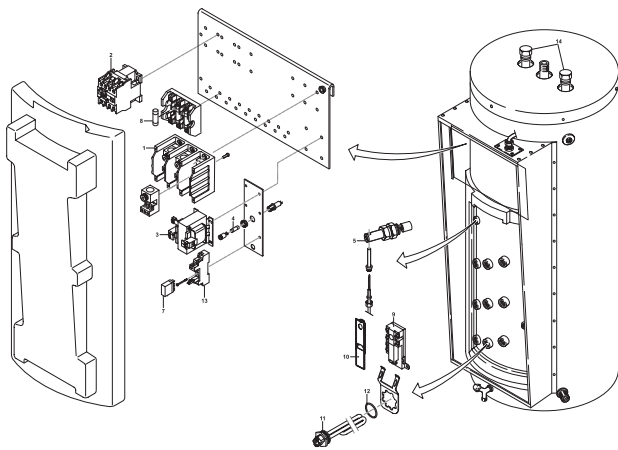

### DRE accessories

description	52			80				120			
	9 kW	18 kW	36 kW	9 kW	18 kW	36 kW	54 kW	9 kW	18 kW	36 kW	54 kW
T&P valve 3/4"	0076527002(S)	0076527002(S)	0076527002(S)	0076527002(S)	0076527002(S)	0076527002(S)	0076527002(S)	0076527002(S)	0076527002(S)	0076527002(S)	0076527002(S)
Inlet security group DN32	0309926(S)	0309926(S)	0309926(S)	0309926(S)	0309926(S)	0309926(S)	0309926(S)	0309926(S)	0309926(S)	0309926(S)	0309926(S)