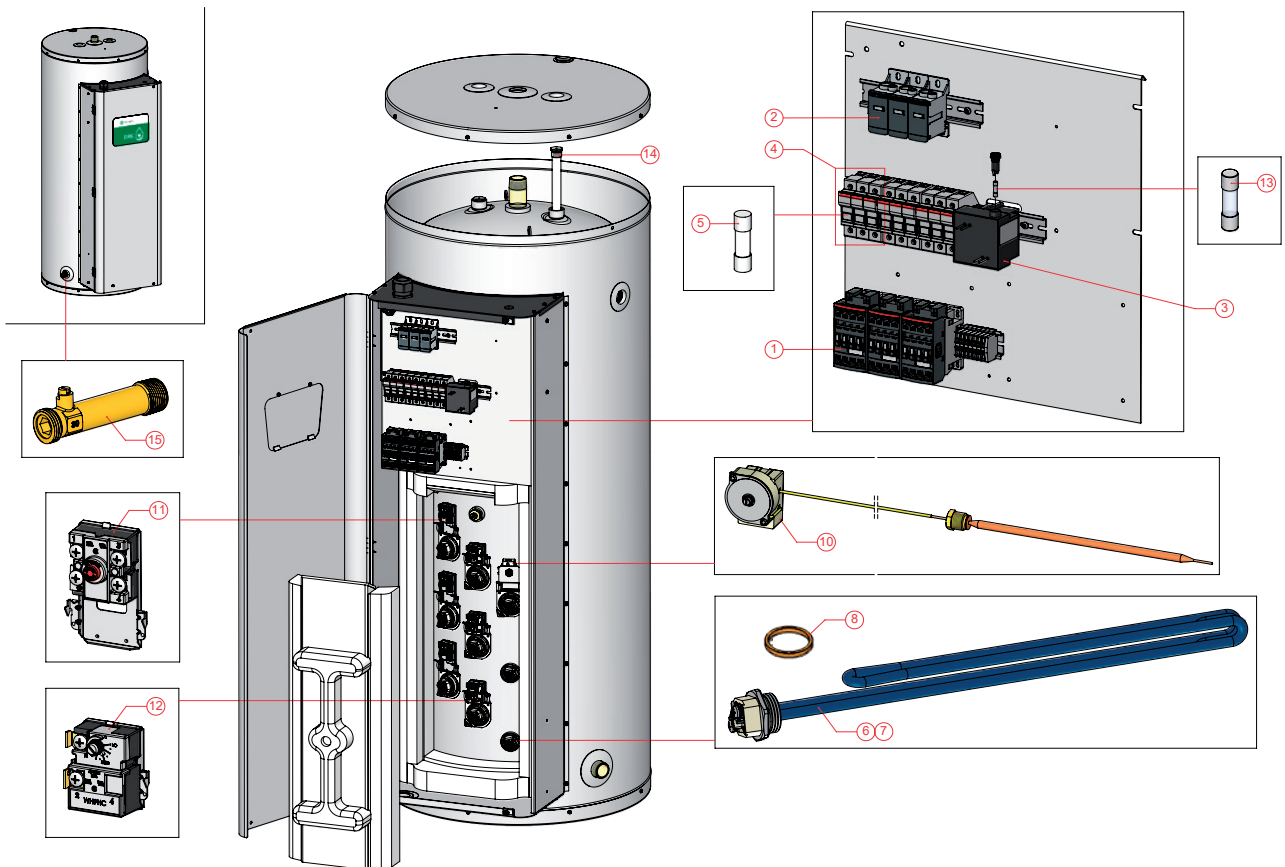

## DRE parts

No	Description	52			80			
		9 kW	18 kW	36 kW	9 kW	18 kW	36 kW	54 kW
1	Relay	0313780(S)	0313780(S)	0313780(S)	0313780(S)	0313780(S)	0313780(S)	0313780(S)
2	Therminal block	0313781(S)	0313781(S)	0313781(S)	0313781(S)	0313781(S)	0313781(S)	0313781(S)
3	Transformer 400-28VAC	0313782(S)	0313782(S)	0313782(S)	0313782(S)	0313782(S)	0313782(S)	0313782(S)
4	Fuse holder	0313783(S)	0313783(S)	0313783(S)	0313783(S)	0313783(S)	0313783(S)	0313783(S)
5	Element fuse ( gG 400VAC/32A)	0310104(S)	0310104(S)	0310104(S)	0310104(S)	0310104(S)	0310104(S)	0310104(S)
6	Electrical heating element ( 3 kW)	0313790(S)			0313790(S)			
7	Electrical heating element ( 6 kW)		0313791(S)	0313791(S)		0313791(S)	0313791(S)	0313791(S)
8	<b>Gasket element</b>	0042537(S)	0042537(S)	0042537(S)	0042537(S)	0042537(S)	0042537(S)	0042537(S)
9	Cable assy	0313932(S)	0313932(S)	0313933(S)	0313932(S)	0313932(S)	0313933(S)	0313934(S)
10	Main safety thermostat	0313784(S)	0313784(S)	0313784(S)	0313784(S)	0313784(S)	0313784(S)	0313784(S)
11	Row safety thermostat	0313938(S)	0313938(S)	0313938(S)	0313938(S)	0313938(S)	0313938(S)	0313938(S)
12	Row control thermostat	0313981(S)	0313981(S)	0313981(S)	0313981(S)	0313981(S)	0313981(S)	0313981(S)
13	Transformer fuse ( T1AL250 )	0310099(S)	0310099(S)	0310099(S)	0310099(S)	0310099(S)	0310099(S)	0310099(S)
14	<b>Anode</b>	0313623(S) (2x)	0313623(S) (2x)	0313623(S) (2x)	0313623(S) (2x)	0313623(S) (2x)	0313623(S) (2x)	0313623(S) (2x)
15	Drain valve	0313939(S)	0313939(S)	0313939(S)	0313939(S)	0313939(S)	0313939(S)	0313939(S)

## DRE accessories

Description	52			80			
	9 kW	18 kW	36 kW	9 kW	18 kW	36 kW	54 kW
Inlet security group DN32	0309926(S)	0309926(S)	0309926(S)	0309926(S)	0309926(S)	0309926(S)	0309926(S)

EVD-0119

Parts that are marked yellow are parts that are used for maintenance.