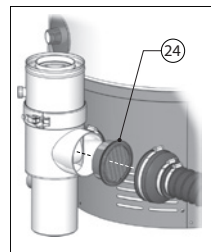

Exploded view TWI tot 30-04-'19

TWI van 31-03-'09 tot 30-04-'19

TWI onderdelen

Nr.	Omschrijving	datum	35-130	45-190
1	Thermostaat sensor/ECO		6905055(S)	6905055(S)
	Luchtdrukschakelaar 700 Pa (NAT + LP)		0324302(S)	-
2	Luchtdrukschakelaar 370 Pa (NAT)		-	0324512(S)
	Luchtdrukschakelaar 400 Pa (LP)		-	0309343(S)
3	Ventilator MVL 3633 POL 130K		n.b.	-
	Ventilator Ametek 175k POL		-	6903773(S)
4	Pakking set ventilator en brander		6903779(S)	6903779(S)
5	Brander		6903780(S)	6903780(S)
6	Pakking set ventilator en brander		6903779(S)	6903779(S)
7	Gloei-ontsteker / Gloeiplug		6903768(S)	6903768(S)
8	Gasblok		6903775(S)	6903775(S)
9	Rode Led		6907307(S)	6907307(S)
10	Gele Led		6907306(S)	6907306(S)
11	Groene Led		6907305(S)	6907305(S)
12	Thermostaat bord		6903777(S)	6903777(S)
13	Branderautomaat (1018-528)		-	3210536(S)
13	Branderautomaat (1018-526)		3210457(S)	-
14	Transformator 120V-24V		6907302(S)	6907302(S)
15	Aftapkraan		6907316(S)	6907316(S)
16	Potentiometer		6905050(S)	6905050(S)
17	Ventilator isolatie relais		4210293(S)	4210293(S)
18	Zekering houder		4210243(S)	4210243(S)
19	Traagzekering 2.5A		4210244(S)	4210244(S)
20	Transformator 230V-120V		4210300(S)	4210300(S)
21	Luchttoevoerpijp		6903783(S)	6903783(S)
22	Lucht inlaat slang		0308233(S)	0308233(S)
23	Koud waterinlaat		6903778(S)	6903778(S)
24	Luchtinlaatfilter		3710169(S)	3710169(S)
25	Gasblok kabel		0338100(S)	0338100(S)

TWI accessoires

Omschrijving	datum	35-130	45-190
Gaskraan		0300719(S)	0300719(S)
Inlaatcombinatie G1"		0070066003(S)	0070066003(S)
T&P ventiel		0306755(S)	0306755(S)
Doorstroombegrenzer 3/4" - 12 l/min		0309730(S)	0309730(S)
Doorstroombegrenzer 3/4" - 10 l/min		0309731(S)	0309731(S)
Doorstroombegrenzer 3/4" - 8 l/min		0309732(S)	0309732(S)
Doorstroombegrenzer 3/4" - 6 l/min		0309733(S)	0309733(S)
Overstortventiel 1/2" - 8 bar		0305712(S)	0305712(S)