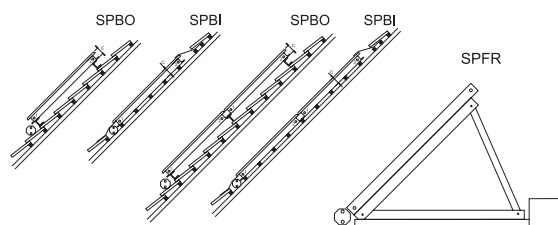

Collectoren

De collectoren zijn verkrijgbaar in verschillende types. Deze typeringen zijn gebaseerd op de manier van bevestiging. Daarnaast wordt het aantal en eventueel de hoek of het aantal rijen bepaald. Drain back, aangeduid met DB, Horizontaal of Verticaal, aangeduid met een H of een V zijn opties. Tot de bevestiging op plat dak in frameconstructie is het een optie om de set met of zonder betonblokken te bestellen. Bij bestelling met betonblokken wordt dit aangeduid met een B.

Met terugloopsysteem