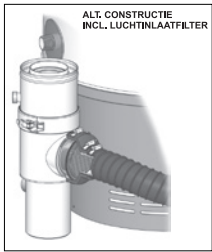

Exploded view TWI tot 30-04-'19

TWI van 31-03-'09 tot 30-04-'19

TWI onderdelen

Nr.	Omschrijving	datum	35-130	45-190
1	Thermostaat sensor/ECO		6905055(S)	6905055(S)
	Luchtdrukschakelaar 700 Pa (NAT + LP)		0324302(S)	-
2	Luchtdrukschakelaar 370 Pa (NAT)		-	0324512(S)
	Luchtdrukschakelaar 400 Pa (LP)		-	0309343(S)
3	Ventilator MVL 3633 POL 130K		n.b.	-
	Ventilator Ametek 175k POL		-	6903773(S)
4	Pakking set ventilator en brander		6903779(S)	6903779(S)
5	Brander		6903780(S)	6903780(S)
6	Pakking set ventilator en brander		6903779(S)	6903779(S)
7	Gloei-ontsteker / Gloeiplug		6903768(S)	6903768(S)
8	Gasblok		6903775(S)	6903775(S)
9	Rode Led		6907307(S)	6907307(S)
10	Gele Led		6907306(S)	6907306(S)
11	Groene Led		6907305(S)	6907305(S)
12	Thermostaat bord		6903777(S)	6903777(S)
13	Branderautomaat (1018-528)		-	3210536(S)
13	Branderautomaat (1018-526)		3210457(S)	-
14	Transformator 120V-24V		6907302(S)	6907302(S)
15	Aftapkraan		6907316(S)	6907316(S)
16	Potentiometer		6905050(S)	6905050(S)
17	Ventilator isolatie relais		4210293(S)	4210293(S)
18	Zekering houder		4210243(S)	4210243(S)
19	Traagzekering 2.5A		4210244(S)	4210244(S)
20	Transformator 230V-120V		4210300(S)	4210300(S)
21	Luchttoevoerpijp		6903783(S)	6903783(S)
22	Lucht inlaat slang		0308233(S)	0308233(S)
23	Koud waterinlaat		6903778(S)	6903778(S)
24	Luchtinlaatfilter		3710169(S)	3710169(S)
25	Gasblok kabel		0338100(S)	0338100(S)

TWI accessoires

Omschrijving	datum	35-130	45-190
Gaskraan		0300719(S)	0300719(S)
Inlaatcombinatie G1"		0070066003(S)	0070066003(S)
T&P ventiel		0306755(S)	0306755(S)
Doorstroombegrenzer 3/4" - 12 l/min		0309730(S)	0309730(S)
Doorstroombegrenzer 3/4" - 10 l/min		0309731(S)	0309731(S)
Doorstroombegrenzer 3/4" - 8 l/min		0309732(S)	0309732(S)
Doorstroombegrenzer 3/4" - 6 l/min		0309733(S)	0309733(S)
Overstortventiel 1/2" - 8 bar		0305712(S)	0305712(S)