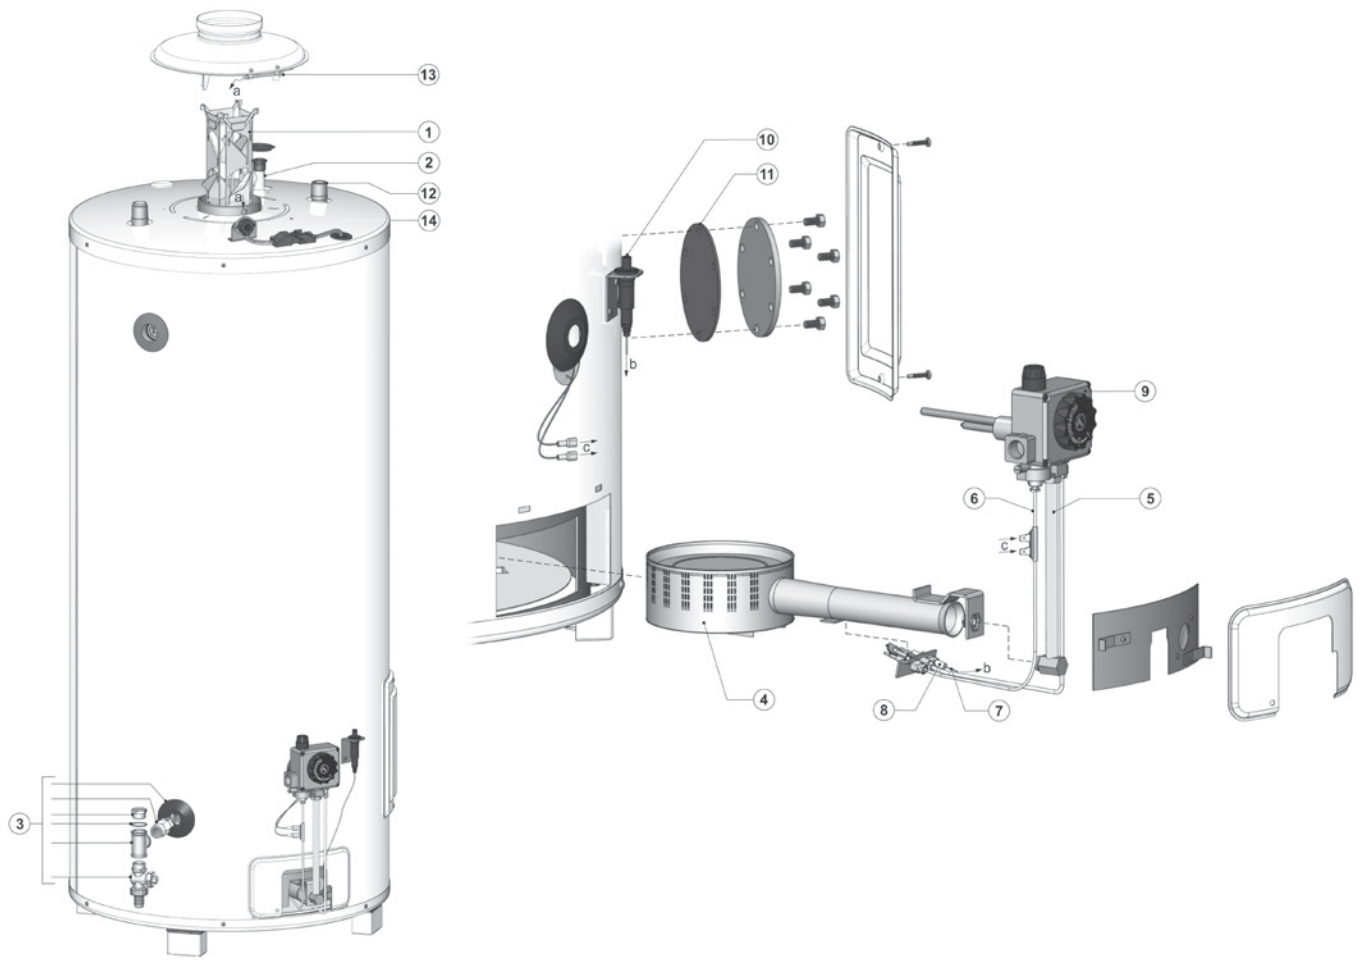

Exploded view EQ 280 / 380

EVD-0013 Cross-fired Flue

EQ

EQ onderdelen

nr	omschrijving	datum	115	155	200
3	Wervelstrip		0181382001(S)	0181382002(S)	0181382003(S)
4	Brander		0300959(S)	0301159(S)	0301159(S)
5	Thermokoppel		0071872(S)	0071872(S)	0071872(S)
6	Ontstekingskabel		0303927(S)	0303927(S)	0303927(S)
7	Ontstekingselektrode		0071608(S)	0071608(S)	0071608(S)
8	Aftapkraan		0042037001(S)	0042037001(S)	0042037001(S)
9	Gasblok		0300948(S)	0300948(S)	0300948(S)
10	Piezo ontsteking		0307596(S)	0307596(S)	0307596(S)
11	Anode		0183463023(S)	0183463039(S)	0183463039(S)
	Flexibele anode		0304728(S)	0304728(S)	0304728(S)
12	Koudwater inlaatbuis		0700045011(S)	0700045018(S)	0183352037(S)
13	Opvulring inlaatbuis		0183706(S)	0183706(S)	0183706(S)
14	Thermische terugslagbeveiliging		0071587(S)	0071587(S)	0071587(S)
	Waakvlambrander met kneffitting gasblok (NAT)		0301820(S)	0301820(S)	0301820(S)
	Waakvlambrander met kneffitting gasblok (LP)		0304315(S)	0304315(S)	0304315(S)

nr	omschrijving	datum	280	380
1	Wervelstrip	tot 31-10-'07	0070239(S)	-
		tot 21-08-'08	-	0301429(S)
		vanaf 01-11-'07	0196172001(S)	-
		vanaf 22-08-'08	-	0196172001(S)
2	Anode		0183463039(S)	0183463050(S)
	Flexibele anode		0304728(S)	0304728(S)
3	Aftapkraan		0301022(S)	0301022(S)
4	Brander		0301399(S)	0301400(S)
5	Branderpijp		0301839(S)	0301839(S)
6	Thermokoppel		0071872(S)	0071872(S)
7	Ontstekingskabel		0303927(S)	0303927(S)
8	Ontstekingselektrode		0071608(S)	0071608(S)
9	Gasblok		0300948(S)	0300948(S)
10	Piezo ontsteking		0307596(S)	0307596(S)
11	Pakking inspectieopening		0301136(S)	0301136(S)
12	Koudwater inlaatbuis		0194132029(S)	0194134030(S)
13	Thermische terugslagbeveiliging	tot 01-11-'07	0301274(S)	0301274(S)
		vanaf 01-12-'07	0308237(S)	0308237(S)
		tot 22-07-'08	-	0305345(S)
		vanaf 22-07-'08	-	0308237(S)
14	Kabel aansluiting thermische terugslagbeveiliging		0305346(S)	0305346(S)
	Waakvlambrander met kneffitting gasblok (NAT)		0301820(S)	0301820(S)
	Waakvlambrander met kneffitting gasblok (LP)		0304586(S)	0304586(S)