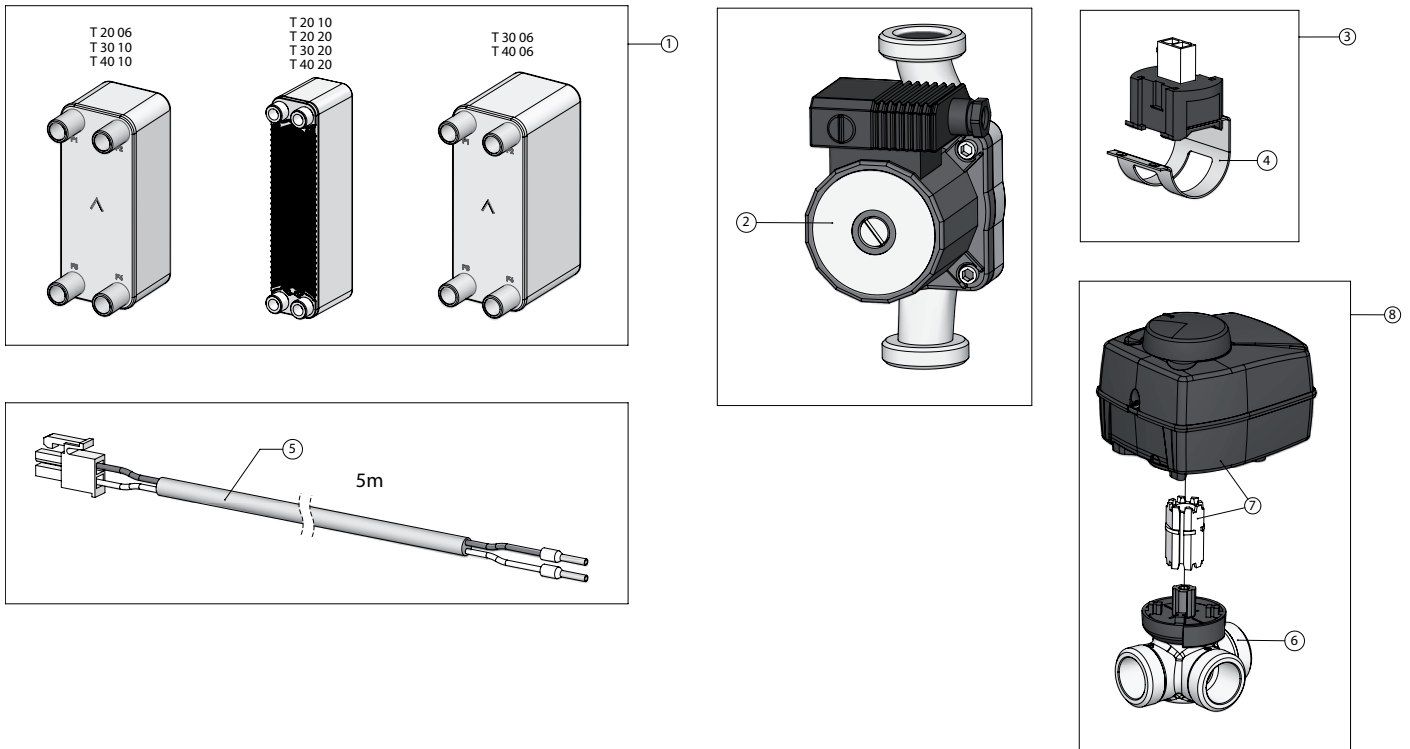

Exploded view Theta onderdelen t.b.v. SGE & SGS

EVD-0092

Theta dual service

Onderdelen TM modules t.b.v. BFC Cyclone

Nr.	Omschrijving	TM 20 06	TM 20 10	TM 20 20	TM 30 06	TM 30 10	TM 30 20	TM 40 06	TM 40 10	TM 40 20
1	Platenwarmtewisselaar	0311104(S)	-	-	-	0311104(S)	-	-	0311104(S)	-
		-	0311001(S)	0311001(S)	-	-	0311001(S)	-	-	0311001(S)
		-	-	-	0311105(S)	-	-	0311105(S)	-	-
2	Pomp (Dual service systeem)	0311002(S)	0311002(S)	0311002(S)	0311002(S)	0311002(S)	0311002(S)	0311002(S)	0311002(S)	0311002(S)
3	Sensor + clip (Dual service systeem)	0311003(S)	0311003(S)	0311003(S)	0311003(S)	0311003(S)	0311003(S)	0311003(S)	0311003(S)	0311003(S)
4	Sensor clip	0311004(S)	0311004(S)	0311004(S)	0311004(S)	0311004(S)	0311004(S)	0311004(S)	0311004(S)	0311004(S)
5	Sensorkabel	0311005(S)	0311005(S)	0311005(S)	0311005(S)	0311005(S)	0311005(S)	0311005(S)	0311005(S)	0311005(S)
6	Behuizing driewegmengklep	0311006(S)	0311006(S)	0311006(S)	0311006(S)	0311006(S)	0311006(S)	0311006(S)	0311006(S)	0311006(S)
7	Motor driewegmengklep	0311007(S)	0311007(S)	0311007(S)	0311007(S)	0311007(S)	0311007(S)	0311007(S)	0311007(S)	0311007(S)
8	Complete driewegmengklep	0311035(S)	0311035(S)	0311035(S)	0311035(S)	0311035(S)	0311035(S)	0311035(S)	0311035(S)	0311035(S)
9	Besturing	0311054(S)	0311054(S)	0311054(S)	0311054(S)	0311054(S)	0311054(S)	0311054(S)	0311054(S)	0311054(S)
10	Communicatiekabel (besturing/toestel)	0308901(S)	0308901(S)	0308901(S)	0308901(S)	0308901(S)	0308901(S)	0308901(S)	0308901(S)	0308901(S)

Accessoires TM modules t.b.v. BFC Cyclone

Omschrijving	TM 20 06	TM 20 10	TM 20 20	TM 30 06	TM 30 10	TM 30 20	TM 40 06	TM 40 10	TM 40 20
Platenwarmtewisselaar	0311106(S)	-	-	-	0311106(S)	-	-	0311106(S)	-
	-	0311011(S)	0311011(S)	-	-	0311011(S)	-	-	0311011(S)
	-	-	-	0311107(S)	-	-	0311107(S)	-	-