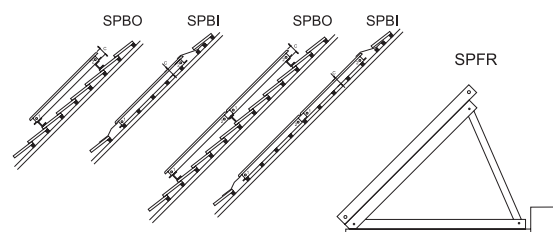

Zonder terugloopsysteem

BEVESTIGING OP DAK

Type	Aantal	Rijen	Drain back	Horizontaal / verticaal	Type	Aantal	Rijen	Drain back	Horizontaal / verticaal
SPBO	01	1	DB	H/V	SPBO	02	2	-	H/V
SPBO	02	1	DB	H/V	SPBO	04	2	-	H/V
SPBO	03	1	DB	H/V	SPBO	06	2	DB	H/V
SPBO	04	1	DB	H/V	SPBO	08	2	DB	H/V
SPBO	05	1	DB	H/V	SPBO	10	2	DB	H/V
SPBO	06	1	DB	H/V	SPBO	12	2	DB	H/V
SPBO	07	1	DB	H/V	SPBO	14	2	DB	H/V
SPBO	08	1	DB	H/V					
SPBO	09	1	DB	H/V					
SPBO	10	1	DB	H/V					
SPBO	11	1	DB	H/V					
SPBO	12	1	DB	H/V					
SPBO	13	1	DB	H/V					
SPBO	14	1	DB	H/V					
SPBO	15	1	DB	H/V					

BEVESTIGING IN DAK

Type	Aantal	Rijen	Drain back	Horizontaal / verticaal	Type	Aantal	Rijen	Drain back	Horizontaal / verticaal
SPBI	01	1	DB	H/V	SPBI	02	2	-	H/V
SPBI	02	1	DB	H/V	SPBI	04	2	-	H/V
SPBI	03	1	DB	H/V	SPBI	06	2	DB	H/V
SPBI	04	1	DB	H/V	SPBI	08	2	DB	H/V
SPBI	05	1	DB	H/V	SPBI	10	2	DB	H/V
SPBI	06	1	DB	H/V	SPBI	12	2	DB	H/V
SPBI	07	1	DB	H/V	SPBI	14	2	DB	H/V
SPBI	08	1	DB	H/V					
SPBI	09	1	DB	H/V					
SPBI	10	1	DB	H/V					
SPBI	11	1	DB	H/V					
SPBI	12	1	DB	H/V					
SPBI	13	1	DB	H/V					
SPBI	14	1	DB	H/V					
SPBI	15	1	DB	H/V					

Items die geel gemarkeerd zijn, zijn onderdelen die verbruikt worden voor onderhoud