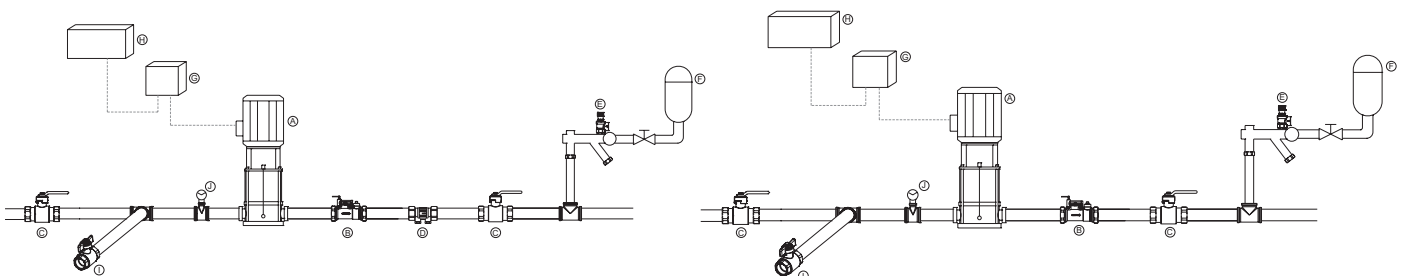

Nr.	Omschrijving	Datum	0309985	0309986	0309987	0309988	0309989	0309990	0309991	0309992	0309993	0309994
A	Solar pomp		0309908(S)	0309908(S)	0309930(S)	0309930(S)	0309930(S)	0309930(S)	0309931(S)	0309931(S)	0309931(S)	0309931(S)
B	Stromingsmeter		0309932(S)	0309932(S)	0309932(S)	0309932(S)	0309932(S)	0309932(S)	0309932(S)	0309932(S)	0309932(S)	0309932(S)
D	Terugslagklep		-	0309970(S)	-	0309970(S)	-	0309970(S)	-	0309970(S)	-	0309970(S)
E	Veiligheidsgroep		0309957(S)	0309957(S)	0309957(S)	0309957(S)	0309957(S)	0309957(S)	0309957(S)	0309957(S)	0309957(S)	0309957(S)
G	Pomp sturing		0309958(S)	0309958(S)	0309958(S)	0309958(S)	0309958(S)	0309958(S)	0309958(S)	0309958(S)	0309958(S)	0309958(S)
H	Besturing zonnestelsysteem		0308874(S)	0308874(S)	-	-	0308874(S)	0308874(S)	-	-	0308874(S)	0308874(S)
	Besturing pompstation		-	-	-	0309010(S)	-	-	-	0309010(S)	-	-
J	Drukventiel		-	-	n.b.	-	-	-	n.b.	-	-	-
			0309996(S)	0309996(S)	0309996(S)	0309996(S)	0309996(S)	0309996(S)	0309996(S)	0309996(S)	0309996(S)	0309996(S)