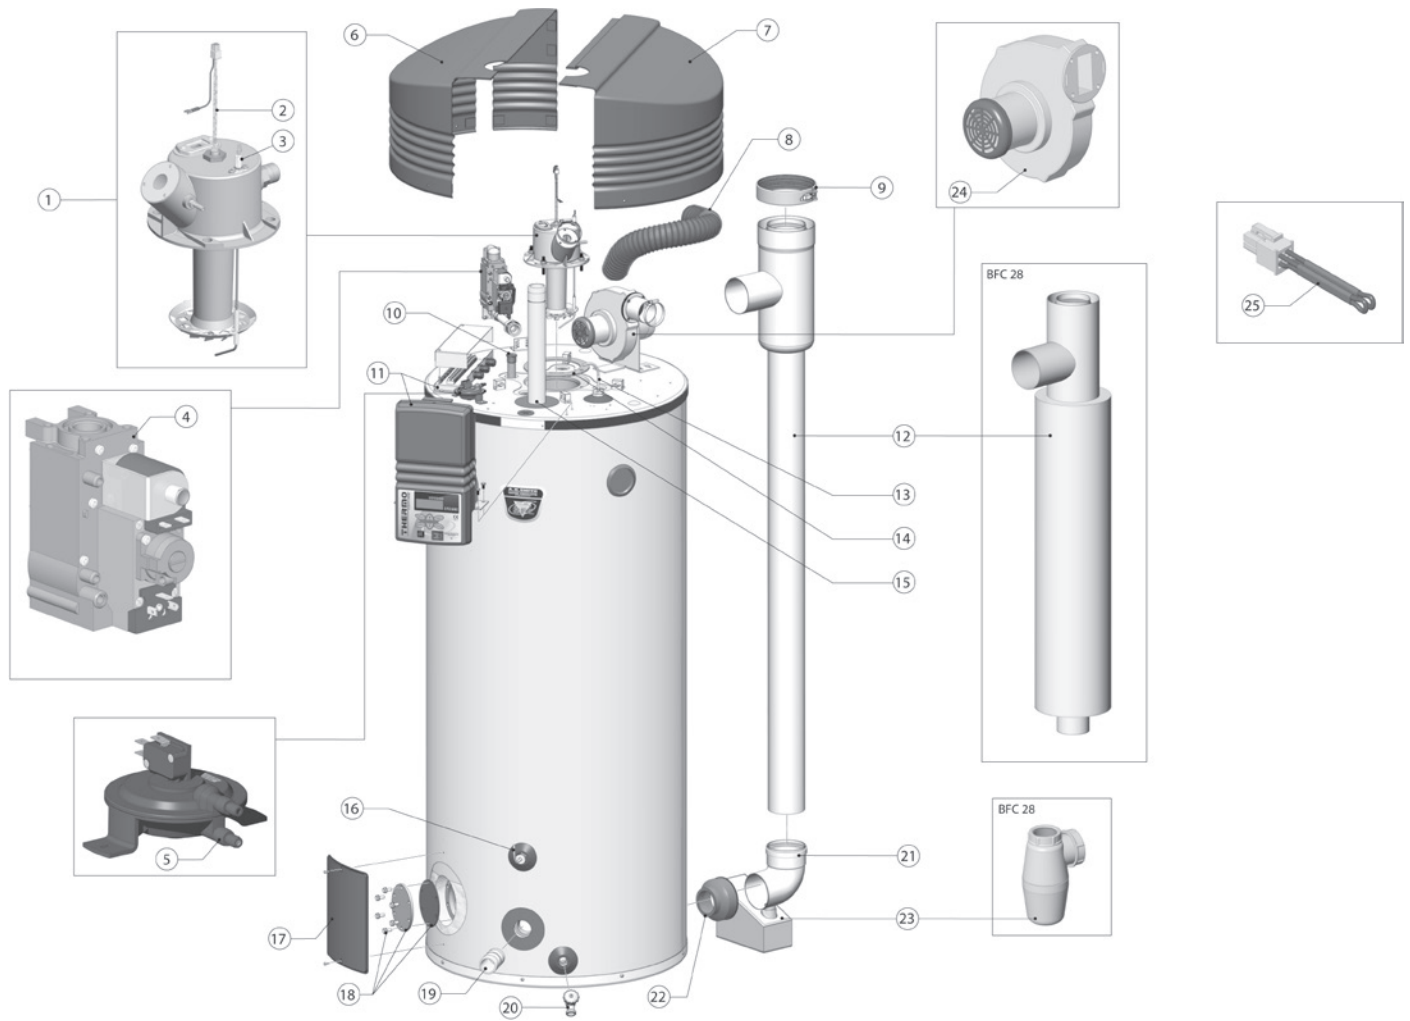

## AH / AHD onderdelen

Omschrijving	Datum	AH 290	AHD 290
Packing		0304395(S)	0304395(S)
Anode		0311487(S)	0311487(S)

**Opmerking:**

Tekeningen van de AH/AHD zijn niet beschikbaar

Exploded view BFC Cyclone 28-60 tot 07-09-'09