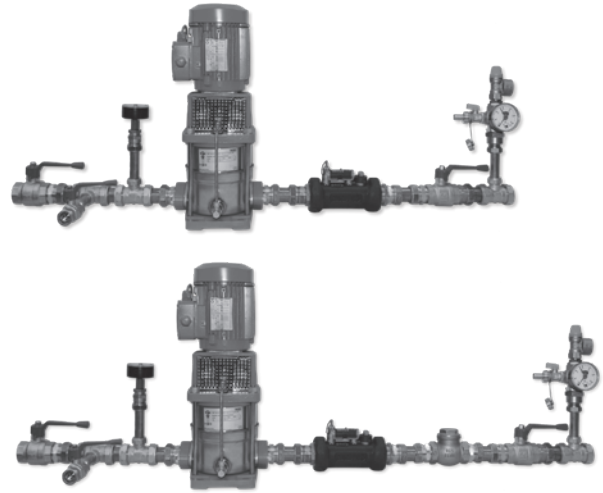

Zonnesysteem onderdelen

Grote pompstations

Art. nr.	drainback	SGE/SGS	IT/ITS
0309975	X		X
0309976			X
0309977	X	X	
0309978		X	
0309979	X		X
0309980			X
0309981	X	X	
0309982		X	
0309983	X		X
0309984			X
0309985	X	X	
0309986		X	
0309987	X		X
0309988			X
0309989	X	X	
0309990		X	
0309991	X		X
0309992			X
0309993	X	X	
0309994		X