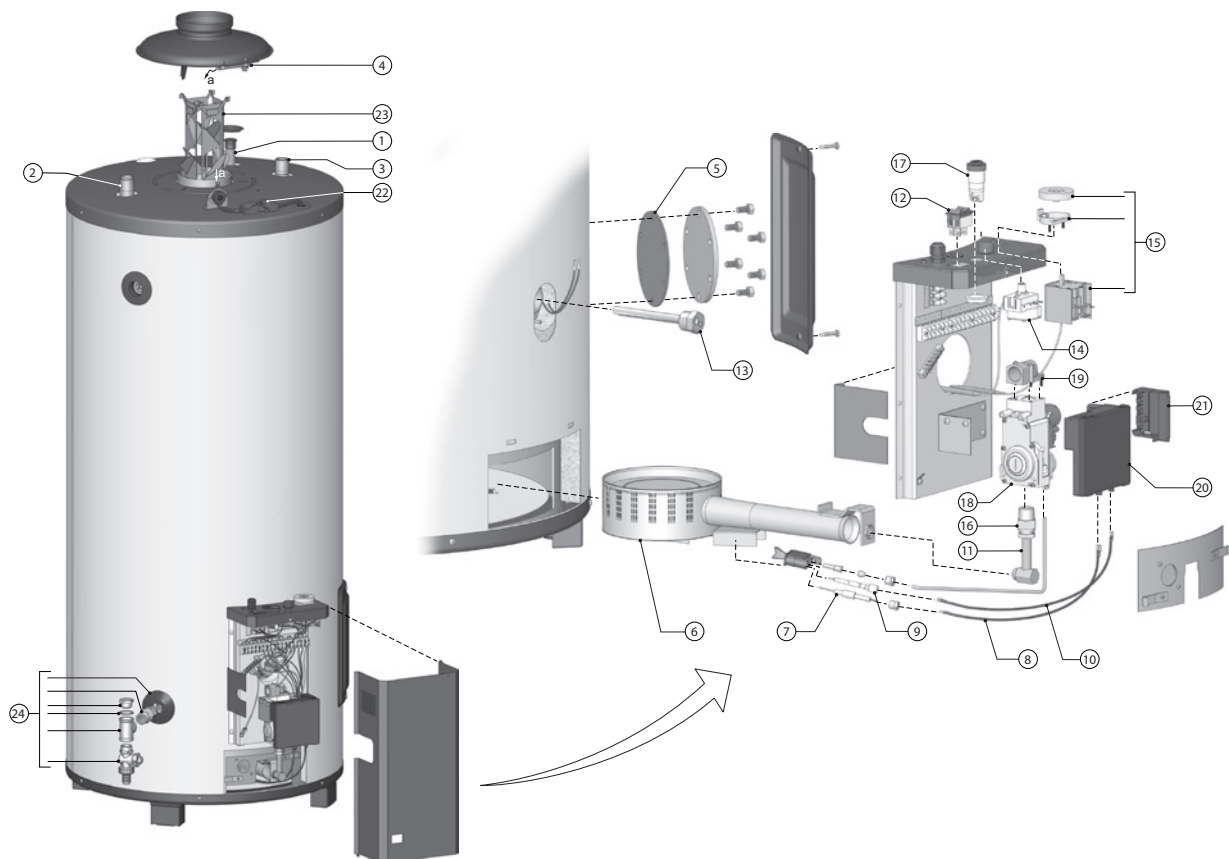

EVD-0041 Cross-Fired Flue VANAF 01-07-'07