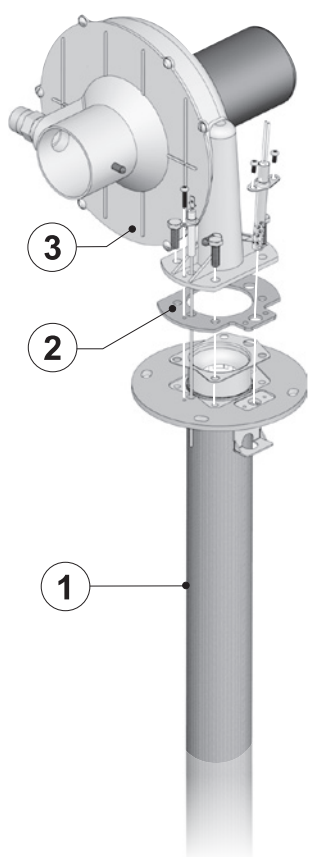

# Onderhoud & Accessoires

Het comfort en gemak van warm water. Uw klanten staan daar niet dagelijks bij stil en dat hoeft ook niet. Ze kunnen bij u terecht. Met het team van A.O. Smith als uw partner.

Het A.O. Smith team in Nederland is verantwoordelijk tot het ontwerp, de fabricage, het transport en de ondersteuning van haar Renewable, gas-, elektrische- en indirecte boilers. Alles is daarbij afgestemd op de Europese normen tot kwaliteit en prestaties. A.O. Smith ondersteunt u met een breed spectrum aan producten en meer dan 50 jaar ervaring met het leveren van betrouwbare warmwatersystemen.