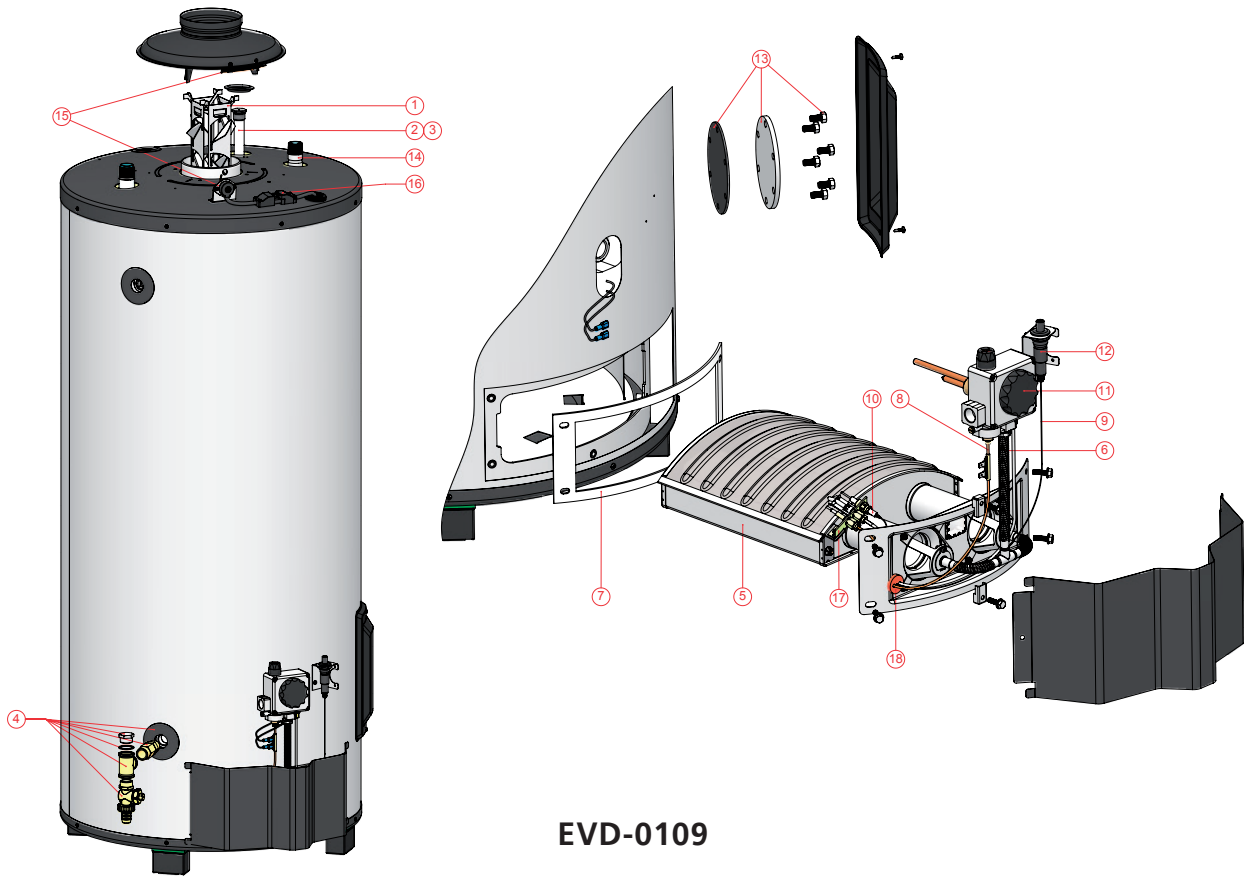

Exploded view BTL

EVD-0109

BTL

BTL onderdelen

Nr.	Omschrijving	datum	BTL 85	BTL 100
1	Wervelstrip		0196172001(S)	0313200(S)
2	Anode		0183463039(S)	0183463050(S)
3	Flexibele anode		0304728(S)	0304728(S)
4	Aftapkraanset		0301022(S)	0301022(S)
5	Brander		0313202(S)	0313203(S)
6	Branderpijp		0313201(S)	0313201(S)
7	Pakking brander		0313204(S)	0313204(S)
8	Thermokoppel		n.b.	n.b.
9	Ontstekingskabel		0313246(S)	0313246(S)
10	Ontstekingselectrode		0071608(S)	0071608(S)
11	Gasblok	NAT	tot 04-04-'21	0301914(S)
		NAT	vanaf 05-04-'21	0300949(S)
		LP		0301914(S)
12	Piezo Ontsteking		0307596(S)	0307596(S)
13	Reinigingsopening set		0305082(S)	0305082(S)
14	Koudwater inlaatbuis		0313205(S)	0313206(S)
15	Thermische terugslagbeveiliging		0308237(S)	0308237(S)
16	Kabel voor thermische terugslagbeveiliging		0305346(S)	0305346(S)
17	Complete Waakvlambrander met knelfitting	NAT	0313230(S)	0313230(S)
		LP	0313231(S)	0313231(S)
18	Pakking waakvlambrander		0313363(S)	0313363(S)

BTL onderdelen

Omschrijving	datum	BTL 85	BTL 100
Inlaatcombinatie 3/4" sfr		0302706(S)	0302706(S)
Temp. & Drukventiel 3/4"		0076527004(S)	0076527004(S)
Inlaatcombinatie DN32		-	0309926(S)
Gaskraan		0300718(S)	0300718(S)