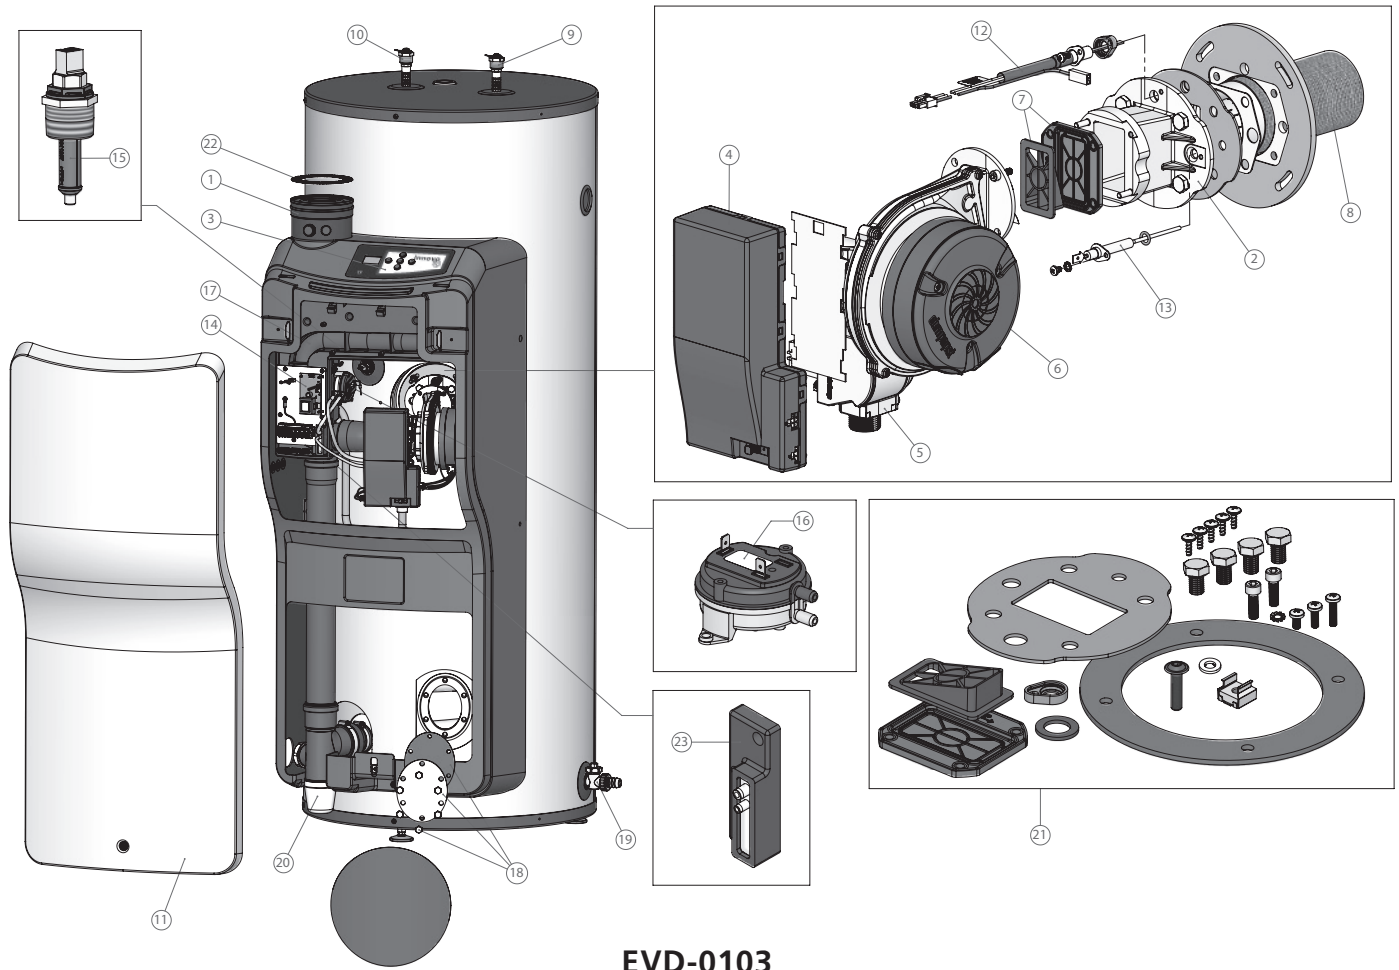

Exploded view Innovo

EVD-0103

Innovo

Innovo onderdelen

Nr.	Omschrijving	IR-12-160	IR-12-200	IR-20-160	IR-20-200	IR-24-245	IR-24-285	IR-32-245	IR-32-285	IR-32-380
1	Roogasafvoer/Luchttoevoer Aansluiting (80/125 mm)	0311693(S)	0311693(S)	0311693(S)	0311693(S)	0311693(S)	0311693(S)	0311693(S)	0311693(S)	0311693(S)
2	Adapter ventilator	0312028(S)	0312028(S)	0312028(S)	0312028(S)	0312028(S)	0312028(S)	0312028(S)	0312028(S)	0312028(S)
3	Display	0311685(S)	0311685(S)	0311685(S)	0311685(S)	0311685(S)	0311685(S)	0311685(S)	0311685(S)	0311685(S)
4	Besturingsprint	0312018(S)	0312018(S)	0312018(S)	0312018(S)	0312018(S)	0312018(S)	0312018(S)	0312018(S)	0312018(S)
5	Gasblok	0312017(S)	0312017(S)	0312017(S)	0312017(S)	0312017(S)	0312017(S)	0312017(S)	0312017(S)	0312017(S)
6	Ventilator / Venturi	0312015(S)	0312015(S)	0312015(S)	0312015(S)	0312015(S)	0312015(S)	0312015(S)	0312015(S)	0312015(S)
7	Terugslagklep	0312024(S)	0312024(S)	0312024(S)	0312024(S)	0312024(S)	0312024(S)	0312024(S)	0312024(S)	0312024(S)
8	Brander	0312014(S)	0312014(S)	0312014(S)	0312014(S)	0312014(S)	0312014(S)	0312014(S)	0312014(S)	0312014(S)
9	Anode 400 mm	-	-	-	-	0312174(S)	0312174(S)	0312174(S)	0312174(S)	0312174(S)
10	Anode 800 mm	0312175(S)	0312175(S)	0312175(S)	0312175(S)	-	-	-	-	-
	Anode 1200 mm	-	-	-	-	0312176(S)	0312176(S)	0312176(S)	0312176(S)	0312176(S)
11	Deksel	0311603(S)	0311603(S)	0311603(S)	0311603(S)	0311603(S)	0311603(S)	0311603(S)	0311603(S)	0311603(S)
12	Gloeiplug	0311990(S)	0311990(S)	0311990(S)	0311990(S)	0311990(S)	0311990(S)	0311990(S)	0311990(S)	0311990(S)
13	Ionisatiepen	0310075(S)	0310075(S)	0310075(S)	0310075(S)	0310075(S)	0310075(S)	0310075(S)	0310075(S)	0310075(S)
14	Potentiostaat	0312021(S)	0312021(S)	0312021(S)	0312021(S)	0312021(S)	0312021(S)	0312021(S)	0312021(S)	0312021(S)
15	Temperatuur sensor	0312036(S)	0312036(S)	0312036(S)	0312036(S)	0312036(S)	0312036(S)	0312036(S)	0312036(S)	0312036(S)
16	Luchtdrukverschilchakelaar (LDS)	0312094(S)	0312094(S)	0312094(S)	0312094(S)	0312214(S)	0312214(S)	0312214(S)	0312214(S)	0312214(S)
17	Luchtinlaatbox	0311696(S)	0311696(S)	0311696(S)	0311696(S)	0311696(S)	0311696(S)	0311696(S)	0311696(S)	0311696(S)
18	Reinigingsopening set	0305082(S)	0305082(S)	0305082(S)	0305082(S)	0305082(S)	0305082(S)	0305082(S)	0305082(S)	0305082(S)
19	Aftapkraan	0070630(S)	0070630(S)	0070630(S)	0070630(S)	0070630(S)	0070630(S)	0070630(S)	0070630(S)	0070630(S)
20	Sifon	0311699(S)	0311699(S)	0311699(S)	0311699(S)	0311699(S)	0311699(S)	0311699(S)	0311699(S)	0311699(S)
21	Pakkingen en bevestigingsmiddelen	0312207(S)	0312207(S)	0312207(S)	0312207(S)	0312207(S)	0312207(S)	0312207(S)	0312207(S)	0312207(S)
22	Luchtinlaatrooster	0312624(S)	0312624(S)	0312624(S)	0312624(S)	0312624(S)	0312624(S)	0312624(S)	0312624(S)	0312624(S)
23	Vochtafscheider	0313368(S)	0313368(S)	0313368(S)	0313368(S)	0313368(S)	0313368(S)	0313368(S)	0313368(S)	0313368(S)
	Slangen LDS	0313238(S)	0313238(S)	0313238(S)	0313238(S)	0313238(S)	0313238(S)	0313238(S)	0313238(S)	0313238(S)
	Kabelboom	0312006(S)	0312006(S)	0312006(S)	0312006(S)	0312006(S)	0312006(S)	0312006(S)	0312006(S)	0312006(S)

Innovo accessoires