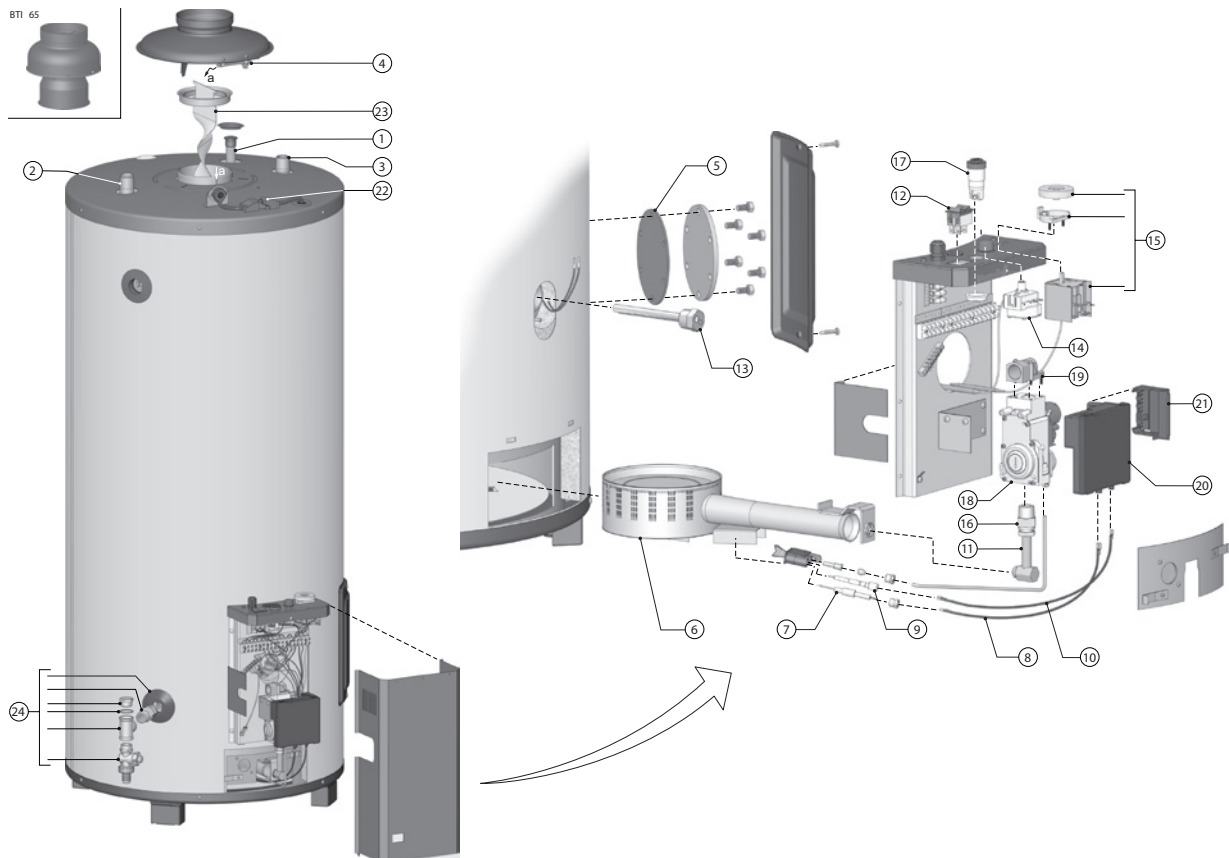

Exploded view BTI

EVD-0026 TOT 01-07-'07