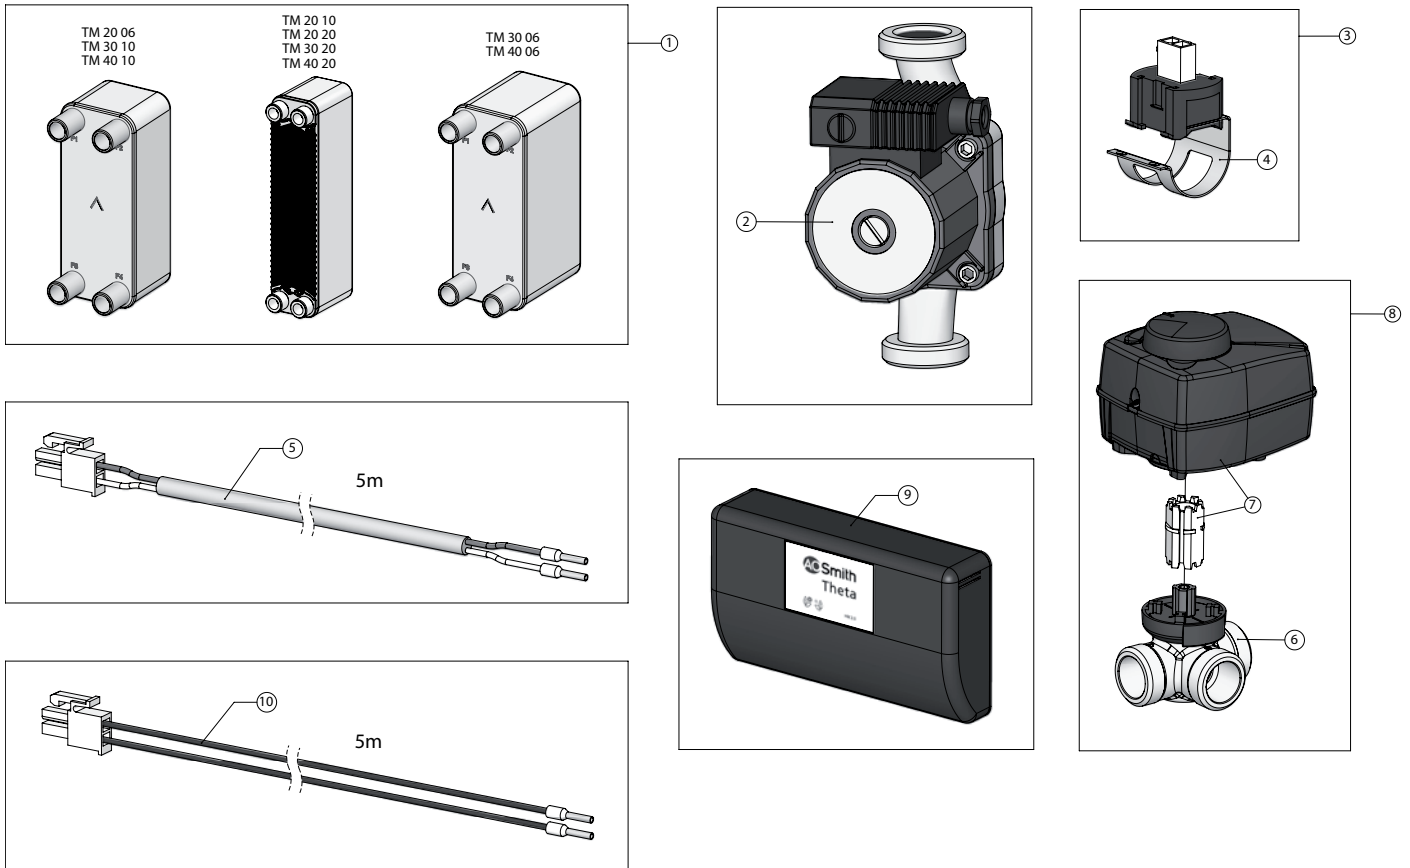

Bij dit element dient ook flens 0304405(S) gemonteerd te worden
Bij dit element dient ook flens 0304752(S) gemonteerd te worden
Bij dit element dienen ook flens 0304405(S) en 0304752(S) gemonteerd te worden

ST 1500-3000 onderdelen

Nr.	Omschrijving	datum	1500	2000	2500	3000
1	Isolatiepakket		0312838(S)	0312839(S)	0312840(S)	0312841(S)
2	Deksel isolatiepakket		0313538(S)	0313538(S)	0313539(S)	0313539(S)
3	Flens inspectieopening incl. dompelbuis		0307127(S)	0307127(S)	0307127(S)	0307127(S)
4	Pakking inspectieopening		0307126(S)	0307126(S)	0307126(S)	0307126(S)
6	Warm water uitlaat incl. pakking en bevestigingsmiddelen	tot 12-01-'16	0307132(S)	0307132(S)	0307132(S)	0307132(S)
		vanaf 13-01-'16	0311426(S)	0311426(S)	0311426(S)	0311426(S)
7	Pakking warm water uitlaat	vanaf 13-01-'16	0311995(S)	0311995(S)	0311995(S)	0311995(S)
8	Anode (3 stuks)		0311083(S)	0311083(S)	0311084(S)	0311084(S)

ST 1500-3000 accessoires

Omschrijving	1500	2000	2500	3000
Thermometer	0308176(S)	0308176(S)	0308176(S)	0308176(S)
Verlengnippel 2x 2" BSP F	0309082(S)	0309082(S)	0309082(S)	0309082(S)
Verloopnippel R 2" M naar R 1" M	0309083(S)	0309083(S)	0309083(S)	0309083(S)
Verloopnippel R 2" M naar R 1 1/2" M	0309084(S)	0309084(S)	0309084(S)	0309084(S)
Verloopnippelset 2" BSP F naar R 1" M	0309754(S) #	0309754(S) #	0309754(S) #	0309754(S) #
Verloopnippelset 2" BSP F naar R 1 1/2" M	0309755(S) ##	0309755(S) ##	0309755(S) ##	0309755(S) ##

Deze set bestaat uit 2x Verlengnippel 2x 2" BSP F en 2x Verloopnippel 2" BSP M naar R 1" M
Deze set bestaat uit 2x Verlengnippel 2x 2" BSP F en 2x Verloopnippel 2" BSP M naar R 1 1/2" M

Items die geel gemarkeerd zijn,
zijn onderdelen die gebruikt worden voor onderhoud

Exploded view Theta onderdelen t.b.v. BFC Cyclone

EVD-0093