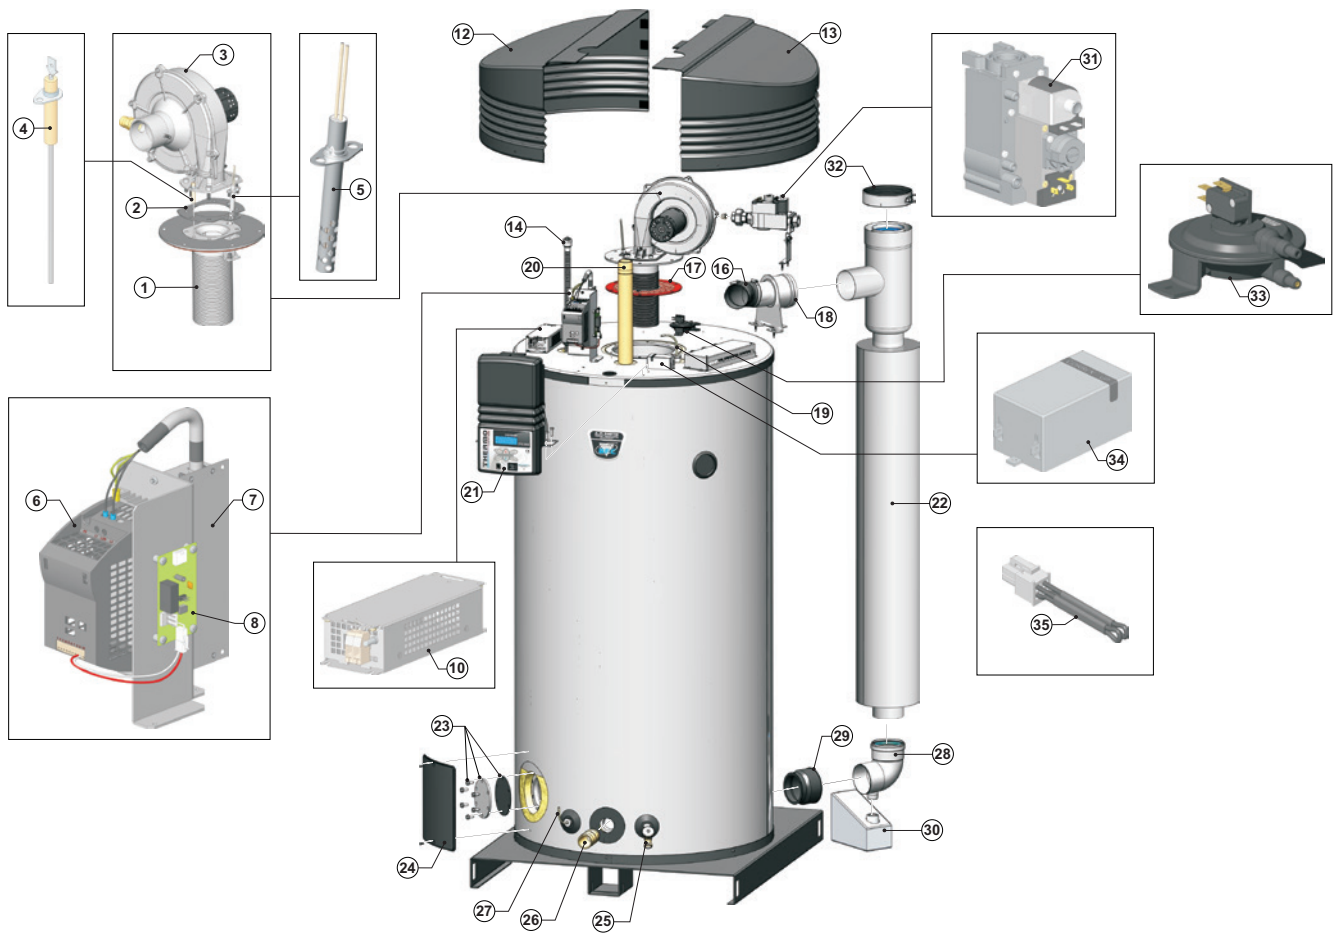

Exploded view BFC Cyclone 80-100 tot 07-09-'09

EVD-0037 R1

BFC Cyclone tot 07-09-'09

BFC Cyclone onderdelen

nr	omschrijving	datum	28	30	50	60
1	Brander		n.b.	n.b.	n.b.	n.b.
2	Gloeiontsteker	tot 01-06-'05	0307314(S)	0307314(S)	0307314(S)	0307314(S)
		vanaf 01-06-'05	0304079(S)	0304079(S)	0304079(S)	0304079(S)
3	Ionisatiepen		0192478(S)	0192478(S)	0192478(S)	0192478(S)
4	Gasblok		0301099(S)	0301099(S)	0301099(S)	0301100(S)
5	Luchtdrukverschilskakelaar	tot 16-11-'08	0305003(S)	0305004(S)	0305005(S)	0305006(S)
		vanaf 17-11-'08	0309235(S)	0305004(S)	0305005(S)	0305006(S)
8	Flexibele slang		0304035(S)	0304035(S)	0304035(S)	0304035(S)
9	Klemband		0305027(S)	0304199(S)	0304199(S)	0304199(S)
10	Anode		0183463039(S) (4x)	0183463050(S) (4x)	0183463050(S) (4x)	0183463050(S) (4x)
	Flexibele anode		0304728(S) (4x)	0304728(S) (4x)	0304728(S) (4x)	0304728(S) (4x)
11	ThermoControl		0307936(S)	0307936(S)	0307936(S)	0307936(S)
12	Rookgasafvoerpijp		0304987(S)	0304683(S)	0304683(S)	0304683(S)
13	Temp.sensor T2 (top tank)		0304005(S)	0304005(S)	0304005(S)	0304005(S)
14	Pakking brander/tank		0192331(S)	0192331(S)	0192331(S)	0192331(S)
15	Warmwateruitlaat nippel		0304017(S)	0304017(S)	0304017(S)	0304017(S)
16	Temp.sensor T1 (bodem tank)		0304004(S)	0304004(S)	0304004(S)	0304004(S)
17	Afdeklep reinigingsopening		0039137002/24(S)	0039137002/24(S)	0039137002/24(S)	0039137002/24(S)
18	Reinigingsopening set		0305082(S)	0305082(S)	0305082(S)	0305082(S)
19	Koudwatertoevoer nippel		0070615(S)	0070615(S)	0070615(S)	0070615(S)
20	Aftapkraan		0026273004(S)	0026273004(S)	0026273004(S)	0026273004(S)
21	Bocht		0304986(S)	0304029(S)	0304029(S)	0304029(S)
22	Verloopsok		0304984(S)	0192636(S)	0192636(S)	0192636(S)
23	Sifon		0304988(S)	0306181(S)	0306181(S)	0306181(S)
24	Ventilator		0304104(S)	0304104(S)	0304104(S)	0304104(S)
25	Rookgas thermometer		0304301(S)	0304301(S)	0304301(S)	0304301(S)