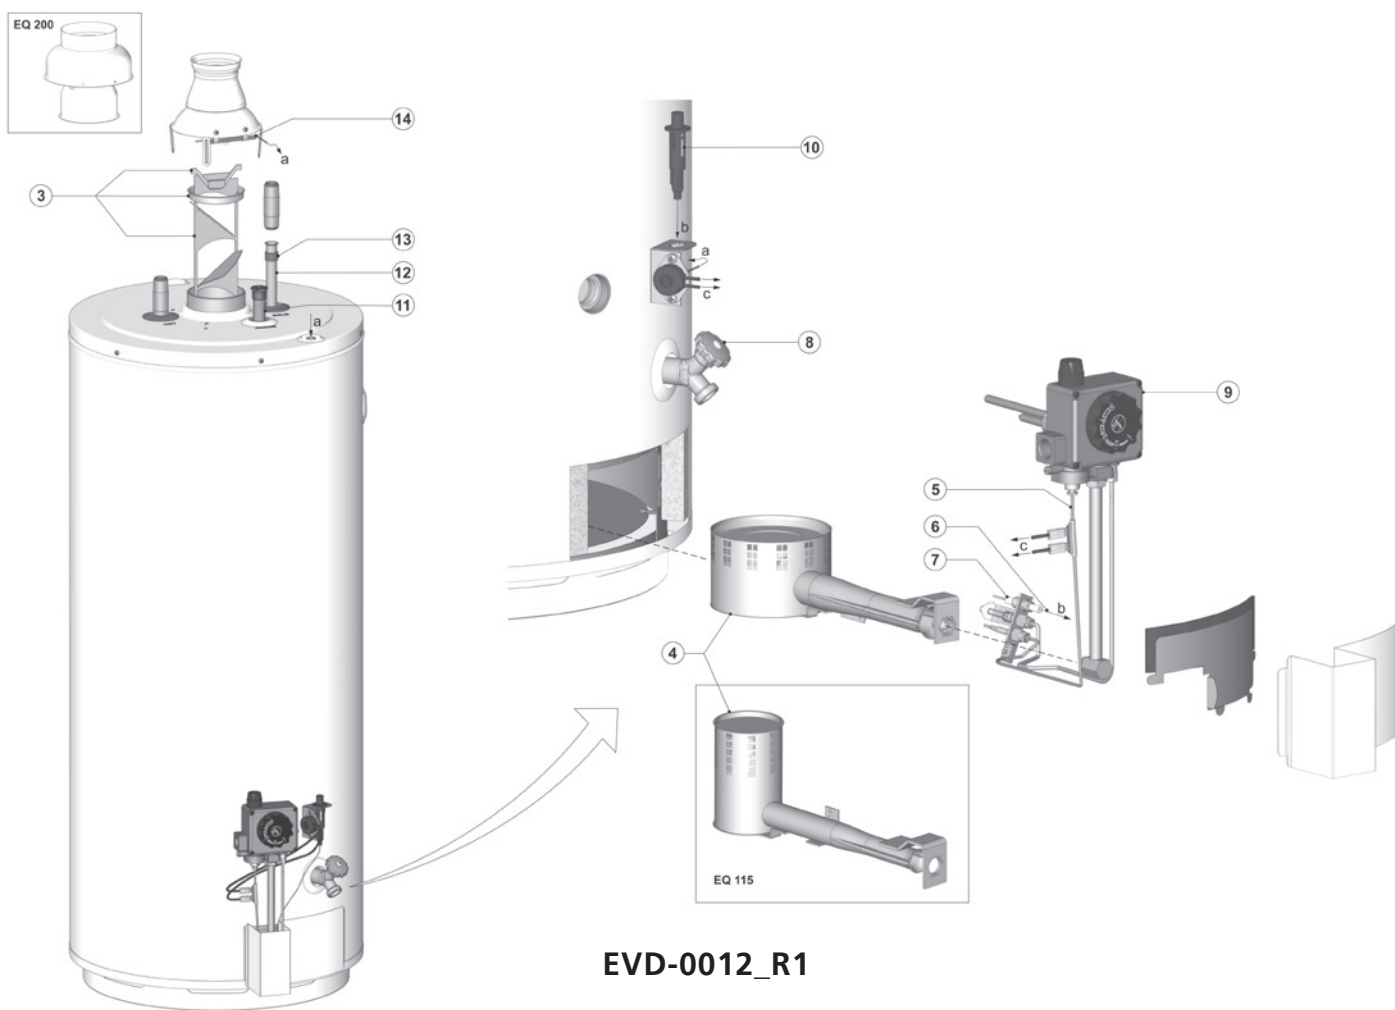

EQ + exploded view EQ 115 / 155 / 200

EQ accessoires

Omschrijving	datum	115	155	200
Inlaatcombinatie 3/4" sfr		0302706(S)	0302706(S)	0302706(S)
Inlaatcombinatie DN32		0309926(S)	0309926(S)	0309926(S)

Omschrijving	datum	280	380
Reinigingsopening set		0305082(S)	0305082(S)
Inlaatcombinatie 3/4" sfr		0302706(S)	0302706(S)
Power anode kit		0308015(S)	0308015(S)
Inlaatcombinatie DN32		-	0309926(S)
Overstortventiel		0305712(S)	0305712(S)

Items die geel gemarkeerd zijn, zijn onderdelen die gebruikt worden voor onderhoud