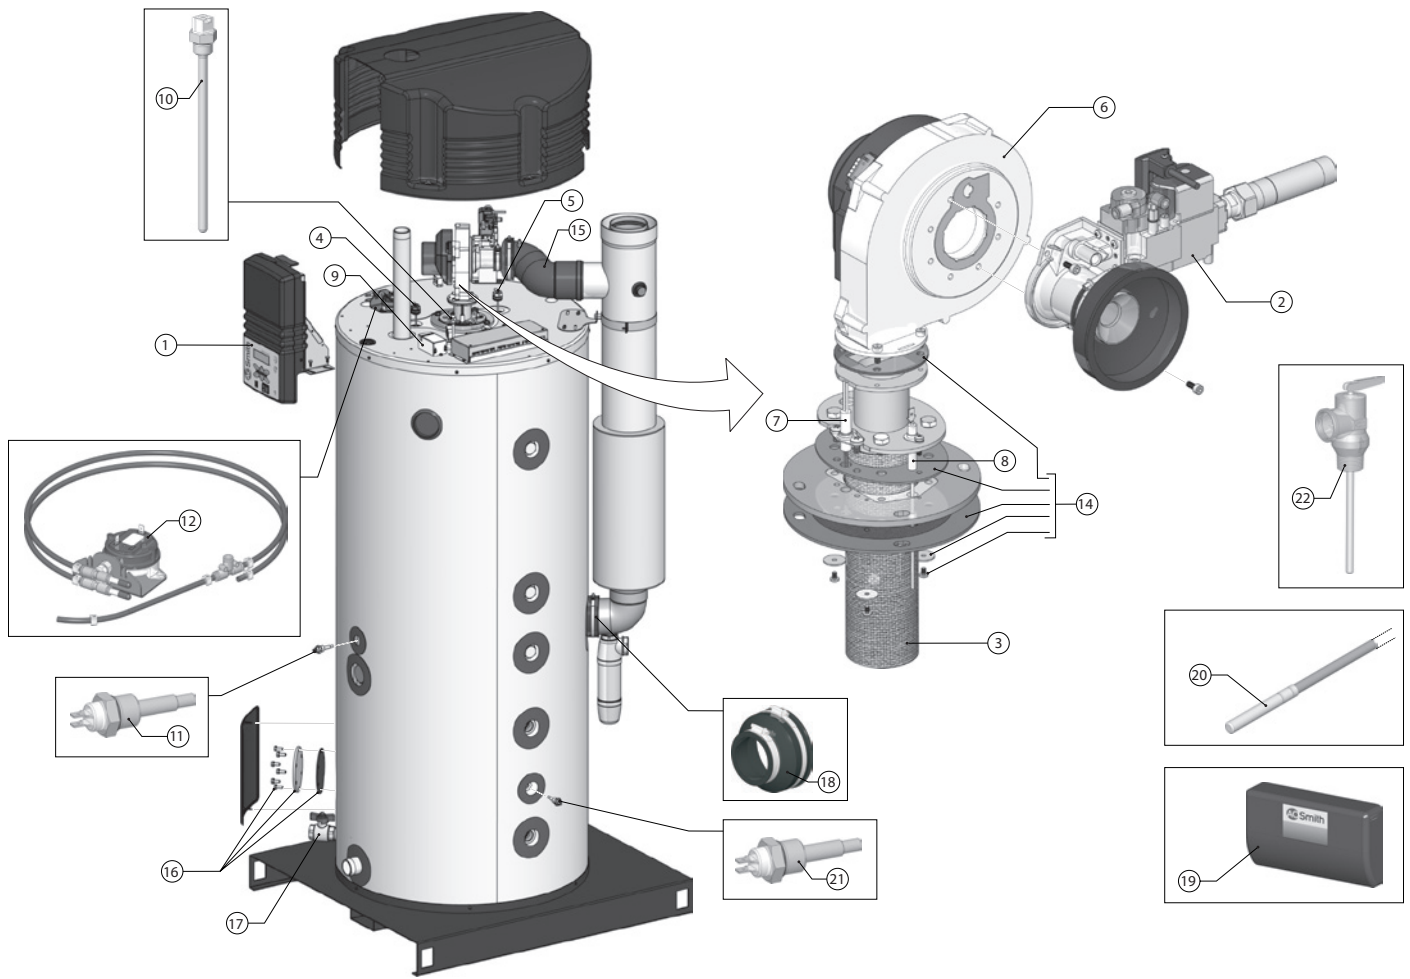

SGE tot 22-10-'09

SGE onderdelen

nr	omschrijving	datum	40	60
1	Brander		n.b.	n.b.
2	Gloeiontsteker		0304079(S)	0304079(S)
3	Ionisatiepien		0192478(S)	0192478(S)
4	Gasblok		0300808(S)	0300808(S)
5	Luchtdrukverschilskakelaar		0309054(S)	0308872(S)
8	Luchttoevoerslang		0304035(S)	0304035(S)
9	Klemstrip D=130 mm		0305027(S)	0305027(S)
10	Anode		0183463039(S) (4x)	0183463039(S) (4x)
	Flexibele anode		0304728(S) (4x)	0304728(S) (4x)
11	Service Kit Besturing Toestel		0308882(S)	0308882(S)
12	Broekstuk demper		0304987(S)	0304987(S)
13	Temperatuursensor T2 (top tank)		0304469(S)	0304469(S)
14	Pakking brander/tank		0192331(S)	0192331(S)
15	Warmwateruitlaat nippel		0304017(S)	0304017(S)
16	Temperatuursensor T1 (bodem tank)		0308149(S)	0308149(S)
17	Afdekplaat reinigingsopening		0039137002/24(S)	0039137002/24(S)
18	Reinigingsopening set		0305082(S)	0305082(S)
19	Koudwatertoevoer nippel		0070615(S)	0070615(S)
20	Aftapkraan		0308997(S)	0308997(S)
21	Bocht		0304986(S)	0304986(S)
22	Verloopsok		0192636(S)	0192636(S)
23	Sifon		0307725(S)	0307725(S)
24	Ventilator		0304104(S)	0304104(S)
25	Rookgassensor		0304301(S)	0304301(S)
26	Service Kit Besturing Zonnestysteem		0308874(S)	0308874(S)
27	Temperatuursensor S1 (in zonnecollector)		0308904(S)	0308904(S)
28	Temperatuur Sensor (kleine warmtewisselaar)		0308149(S)	0308149(S)
29	Temp. & Druk ventiel (in toestel)		0099383005(S)	0099383005(S)
	Q/T Sensor Service Kit only Sensor, O-ring and Clip		0313621(S)	0313621(S)

SGE accessoires

omschrijving	datum	40	60
Gaskraan		0300719(S)	0300719(S)
Inlaatcombinatie G1"		0070066003(S)	0070066003(S)
Verlengnippel t.b.v. T&P		0306713(S)	0306713(S)
Verloop Rp1½ x 22		0309411(S)	0309411(S)
Verloop Rp1½ x 28		0309412(S)	0309412(S)
Verloop Rp1½ x 35		n.b.	n.b.
Dummy (vervanger van collectoren)		0309152(S)	0309152(S)
Scheidingstrafo		0306054(S)	0306054(S)
Temperatuur en drukventiel		0099383005(S)	0099383005(S)
Power anode set		0309217(S)	0309217(S)
Gecombineerde flow/temp sensor		0309285(S)	0309285(S)

Exploded view SGE van 22-10-'09 tot 03-02-'13

EVD-0056 R0