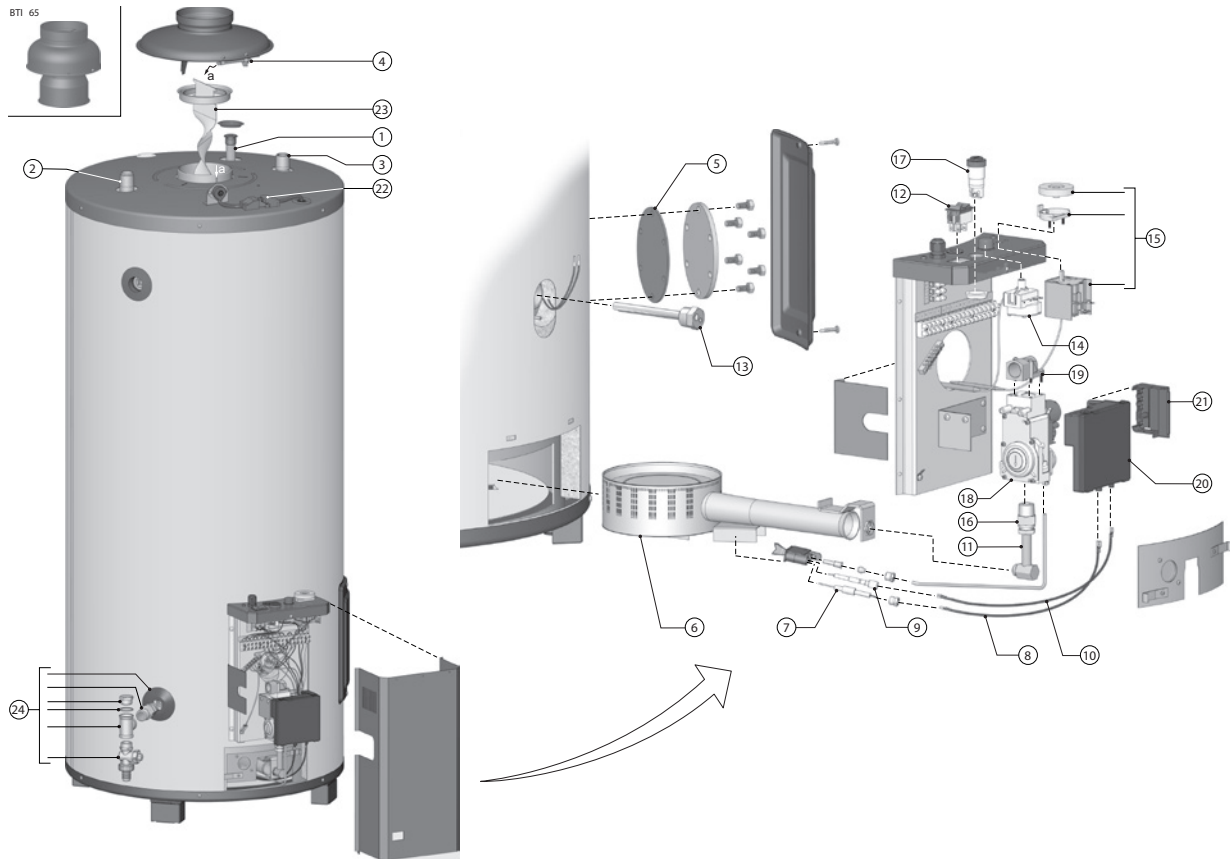

Exploded view BTI

EVD-0026 TOT 01-07-'07