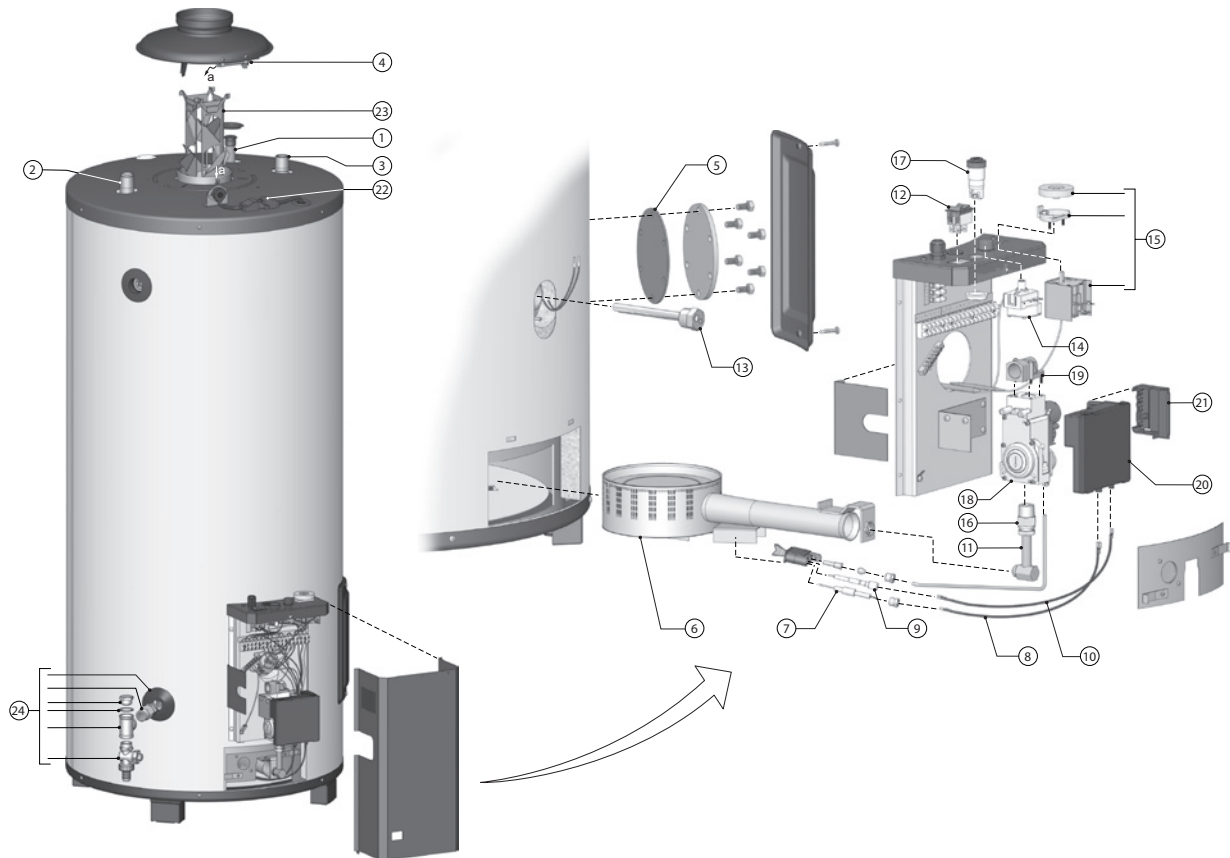

EVD-0041 Cross-Fired Flue VANAF 01-07-'07