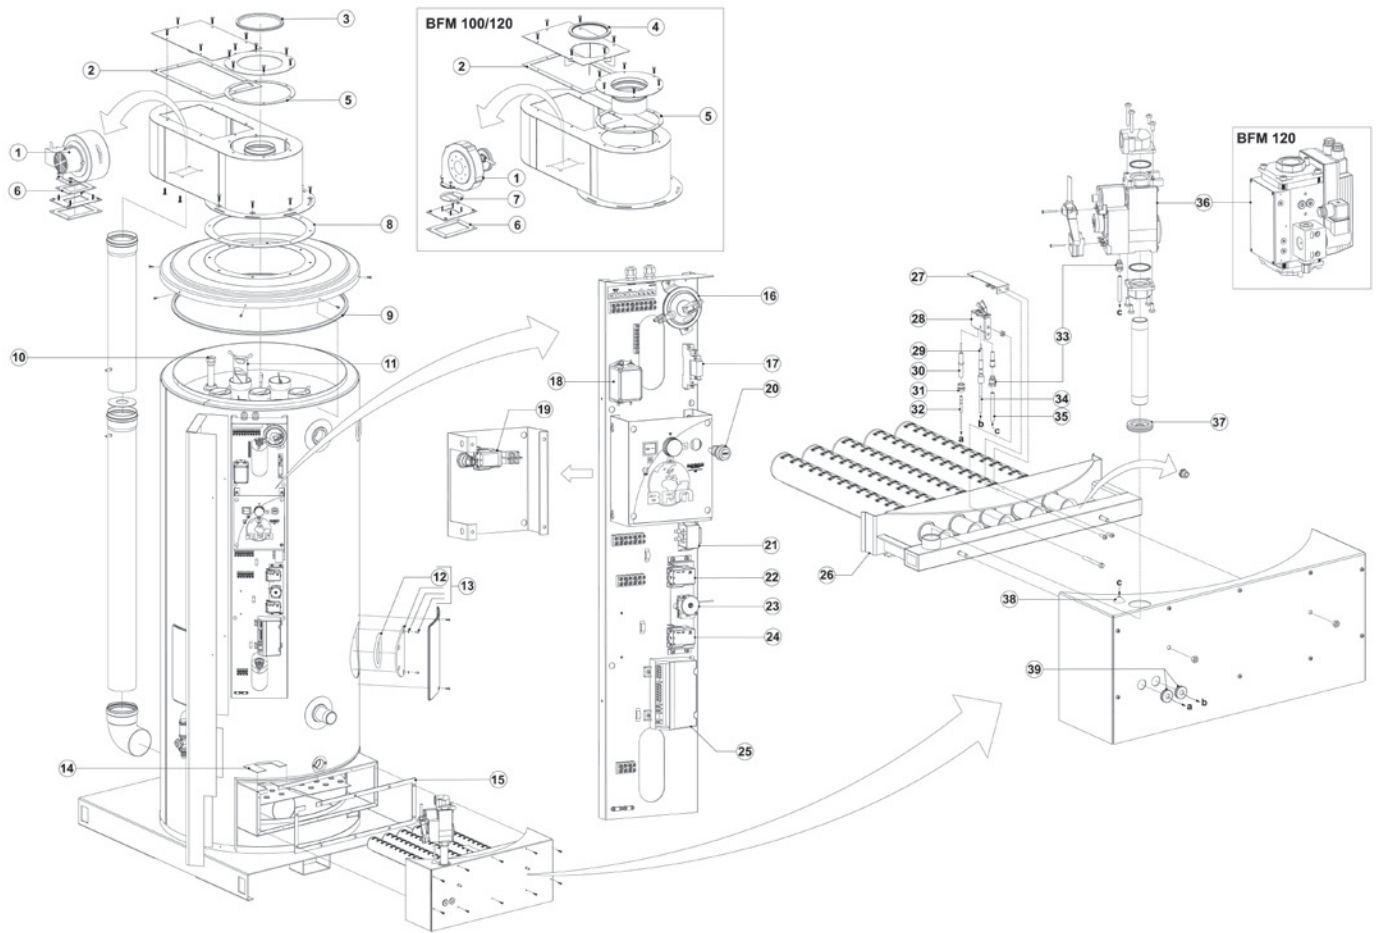

# Exploded view BFM

EVD-0010

## BFM accessoires

omschrijving	datum	30	50	80	100	120
Inlaatcombinatie G1"		0070066003(S)	0070066003(S)	0070066003(S)	0070066003(S)	0070066003(S)
Gecombineerde T&P ventiel 1"		0099383005(S)	0099383005(S)	0099383005(S)	0099383005(S)	0099383005(S)
Power anode kit	tot 01-02-'06	n.b.	n.b.	n.b.	0308017(S)	0308017(S)
Power anode kit	vanaf 01-02-'06	0308017(S)	0308017(S)	0308017(S)	0308017(S)	0308017(S)
Elektronische anode set 232 mm	tot 02-12-'05	0306161(S)	0306161(S)	0306161(S)	0306161(S)	0306161(S)
Elektronische anode set 402 mm	tot 02-12-'05	0306360(S)	0306360(S)	0306360(S)	0306360(S)	0306360(S)
Elektronische anode set 300 mm	vanaf 03-12-'05	0307448(S)	0307448(S)	0307448(S)	0307448(S)	0307448(S)
Potentiostaat		0306160(S)	0306160(S)	0306160(S)	0306160(S)	0306160(S)
Led		0306162(S)	0306162(S)	0306162(S)	0306162(S)	0306162(S)
Afdekplaat	tot 02-12-'05	0306621(S)	0306621(S)	0306621(S)	0306621(S)	0306621(S)
Inlaatcombinatie DN40		0309927(S)	0309927(S)	0309927(S)	0309927(S)	0309927(S)
Verloopnippel T&P ventiel		-	-	0308812(S)	0308812(S)	0308812(S)