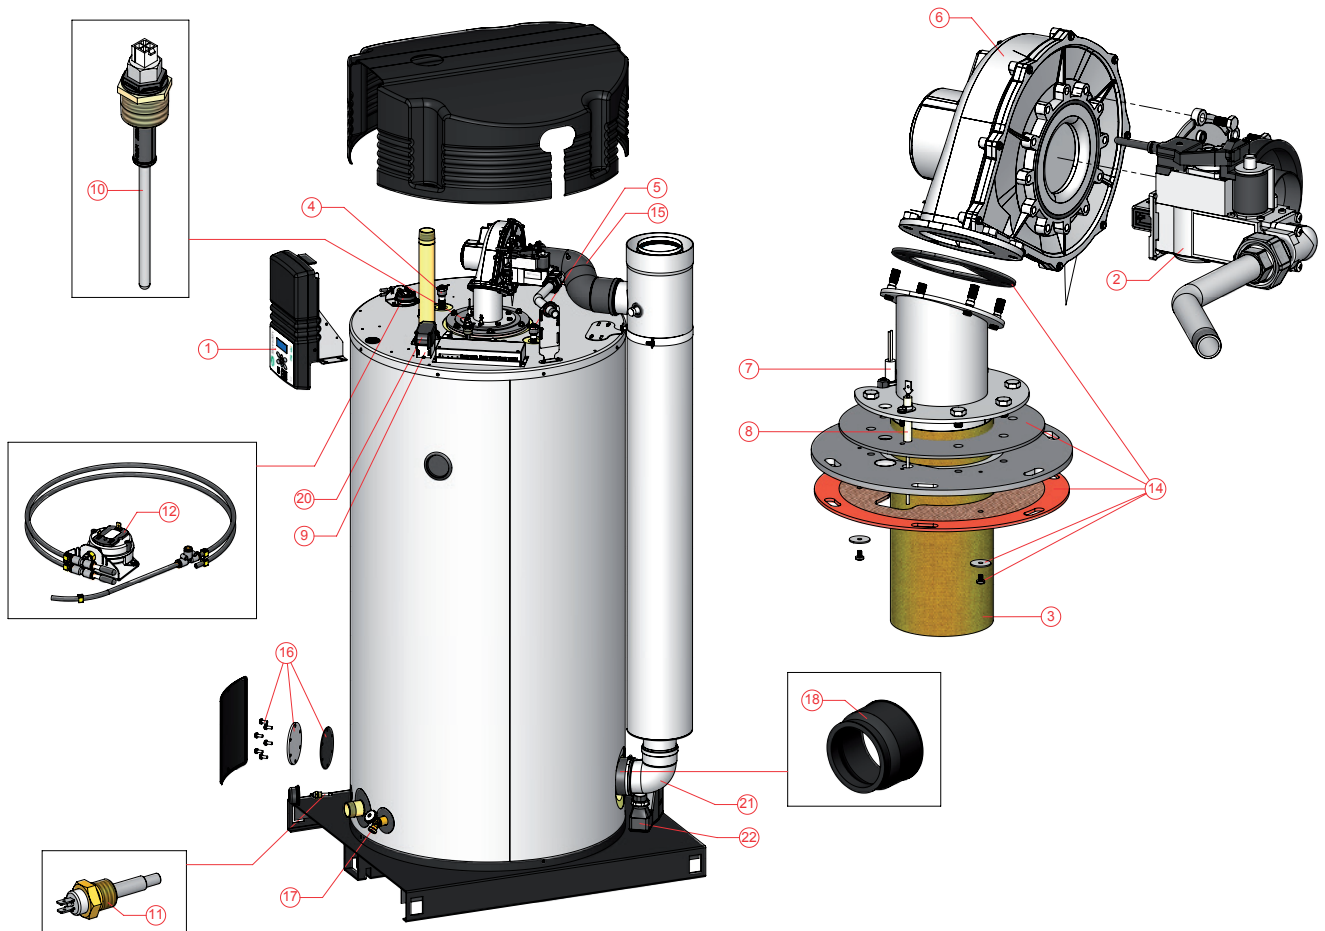

Items die geel gemarkeerd zijn, zijn onderdelen die gebruikt worden voor onderhoud

BFC Cyclone tot 07-09-'09

BFC Cyclone accessoires

omschrijving	datum	28	30	50	60	80	100
Inlaatcombinatie G1"		0070066003(S)	0070066003(S)	0070066003(S)	0070066003(S)	0070066003(S)	0070066003(S)
Gecombineerde T&P ventiel 1"		0099383005(S)	0099383005(S)	0099383005(S)	0099383005(S)	0099383005(S)	0099383005(S)
Scheidingstransformatorset		0306054(S)	0306054(S)	0306054(S)	0306054(S)	0306054(S)	0306054(S)
Pallet		0307601(S)	0307601(S)	0307601(S)	0307601(S)	-	-
Verloop Rp 1½ x 22		0309411(S)	0309411(S)	0309411(S)	0309411(S)	0309411(S)	0309411(S)
Verloop Rp 1½ x 28		0309412(S)	0309412(S)	0309412(S)	0309412(S)	0309412(S)	0309412(S)
Verloop Rp 1½ x 35		n.b.	n.b.	n.b.	n.b.	n.b.	n.b.
Potentiaal vrij contact kit		0306056(S)	0306056(S)	0306056(S)	0306056(S)	0306056(S)	0306056(S)
Power anode set		0309216(S)	0309217(S)	0309217(S)	0309217(S)	-	-

Exploded view BFC Cyclone 28-60 van 07-09-'09 tot 03-02-'13

EVD-0052 R0

Exploded view BFC Cyclone 28-60 vanaf 04-02-'13

EVD-0052 R4

Exploded view BFC Cyclone 80-120 vanaf 07-09-'09

EVD-0053 R2

BFC Cyclone vanaf 07-09-'09