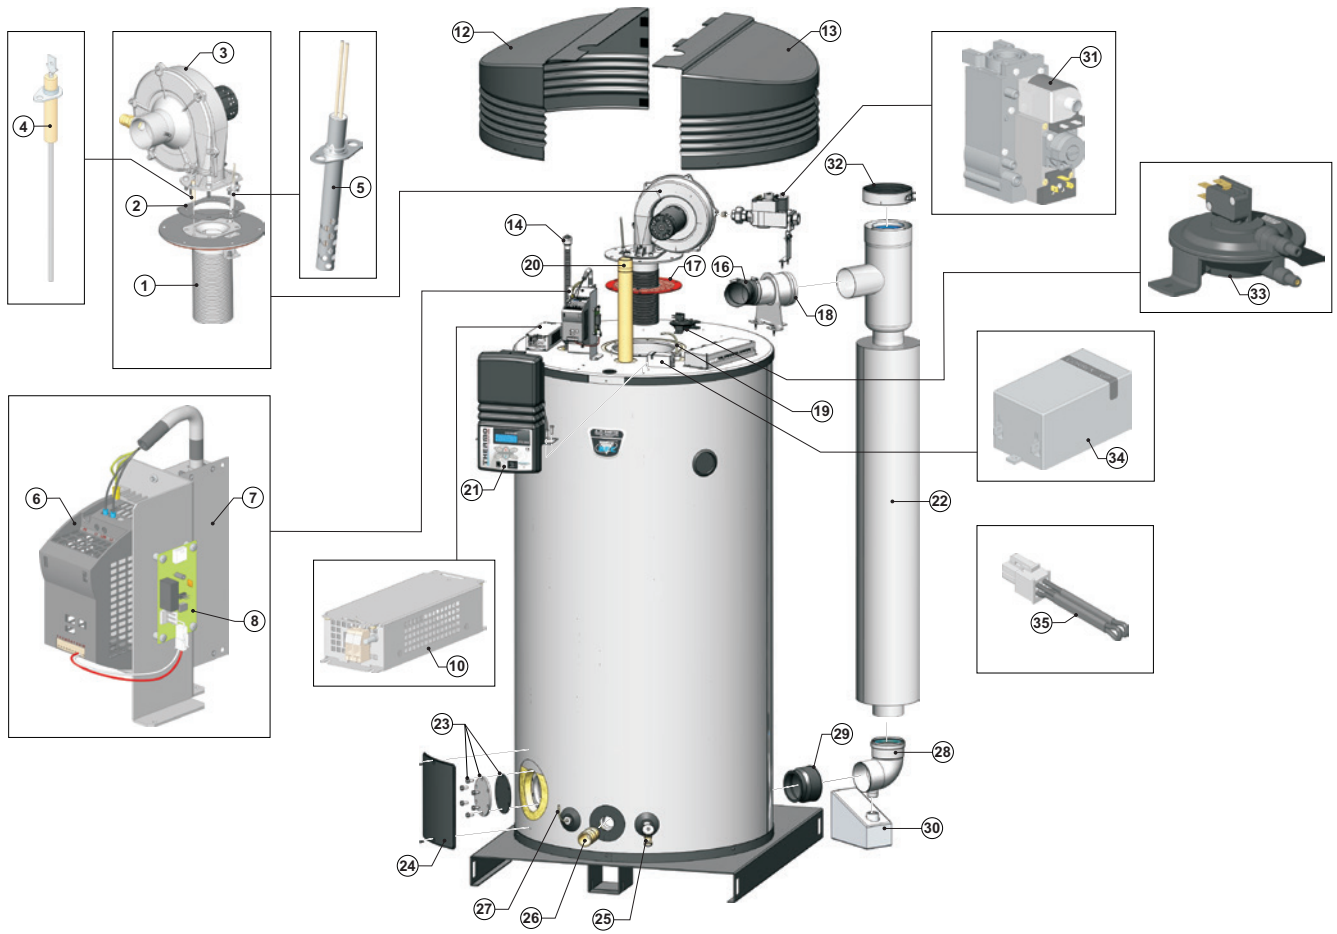

Exploded view BFC Cyclone 28-60 tot 07-09-'09

EVD-0011

Exploded view BFC Cyclone 80-100 tot 07-09-'09

EVD-0037 R1

BFC Cyclone tot 07-09-'09

BFC Cyclone onderdelen

nr	omschrijving	datum	28	30	50	60
1	Brander		n.b.	n.b.	n.b.	n.b.
2	Gloeiontsteker	tot 01-06-'05	0307314(S)	0307314(S)	0307314(S)	0307314(S)
		vanaf 01-06-'05	0304079(S)	0304079(S)	0304079(S)	0304079(S)
3	Ionisatiepien		0192478(S)	0192478(S)	0192478(S)	0192478(S)
4	Gasblok		0301099(S)	0301099(S)	0301099(S)	0301100(S)
5	Luchtdrukverschilskakelaar	tot 16-11-'08	0305003(S)	0305004(S)	0305005(S)	0305006(S)
		vanaf 17-11-'08	0309235(S)	0305004(S)	0305005(S)	0305006(S)
8	Flexibele slang		0304035(S)	0304035(S)	0304035(S)	0304035(S)
9	Klemband		0305027(S)	0304199(S)	0304199(S)	0304199(S)
10	Anode		0183463039(S) (4x)	0183463050(S) (4x)	0183463050(S) (4x)	0183463050(S) (4x)
	Flexibele anode		0304728(S) (4x)	0304728(S) (4x)	0304728(S) (4x)	0304728(S) (4x)
11	ThermoControl		0307936(S)	0307936(S)	0307936(S)	0307936(S)
12	Rookgasafvoerpijp		0304987(S)	0304683(S)	0304683(S)	0304683(S)
13	Temp.sensor T2 (top tank)		0304005(S)	0304005(S)	0304005(S)	0304005(S)
14	Pakking brander/tank		0192331(S)	0192331(S)	0192331(S)	0192331(S)
15	Warmwateruitlaat nippel		0304017(S)	0304017(S)	0304017(S)	0304017(S)
16	Temp.sensor T1 (bodem tank)		0304004(S)	0304004(S)	0304004(S)	0304004(S)
17	Afdeklep reinigingsopening		0039137002/24(S)	0039137002/24(S)	0039137002/24(S)	0039137002/24(S)
18	Reinigingsopening set		0305082(S)	0305082(S)	0305082(S)	0305082(S)
19	Koudwatertoevoer nippel		0070615(S)	0070615(S)	0070615(S)	0070615(S)
20	Aftapkraan		0026273004(S)	0026273004(S)	0026273004(S)	0026273004(S)
21	Bocht		0304986(S)	0304029(S)	0304029(S)	0304029(S)
22	Verloopsok		0304984(S)	0192636(S)	0192636(S)	0192636(S)
23	Sifon		0304988(S)	0306181(S)	0306181(S)	0306181(S)
24	Ventilator		0304104(S)	0304104(S)	0304104(S)	0304104(S)
25	Rookgas thermometer		0304301(S)	0304301(S)	0304301(S)	0304301(S)