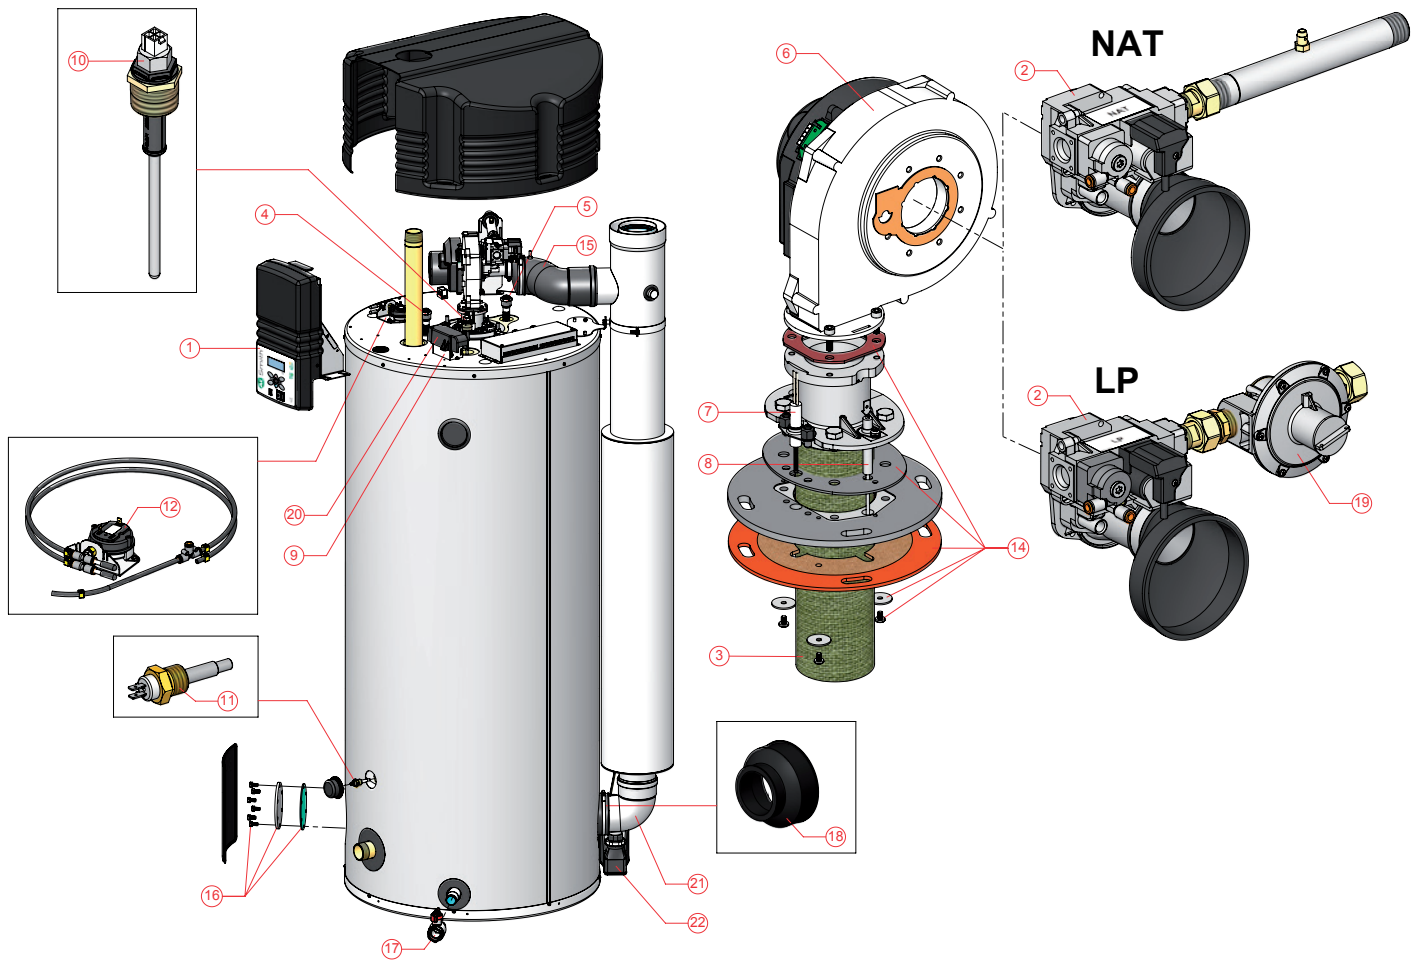

Exploded view BFC Cyclone 28-60 vanaf 04-02-'13

EVD-0052 R4