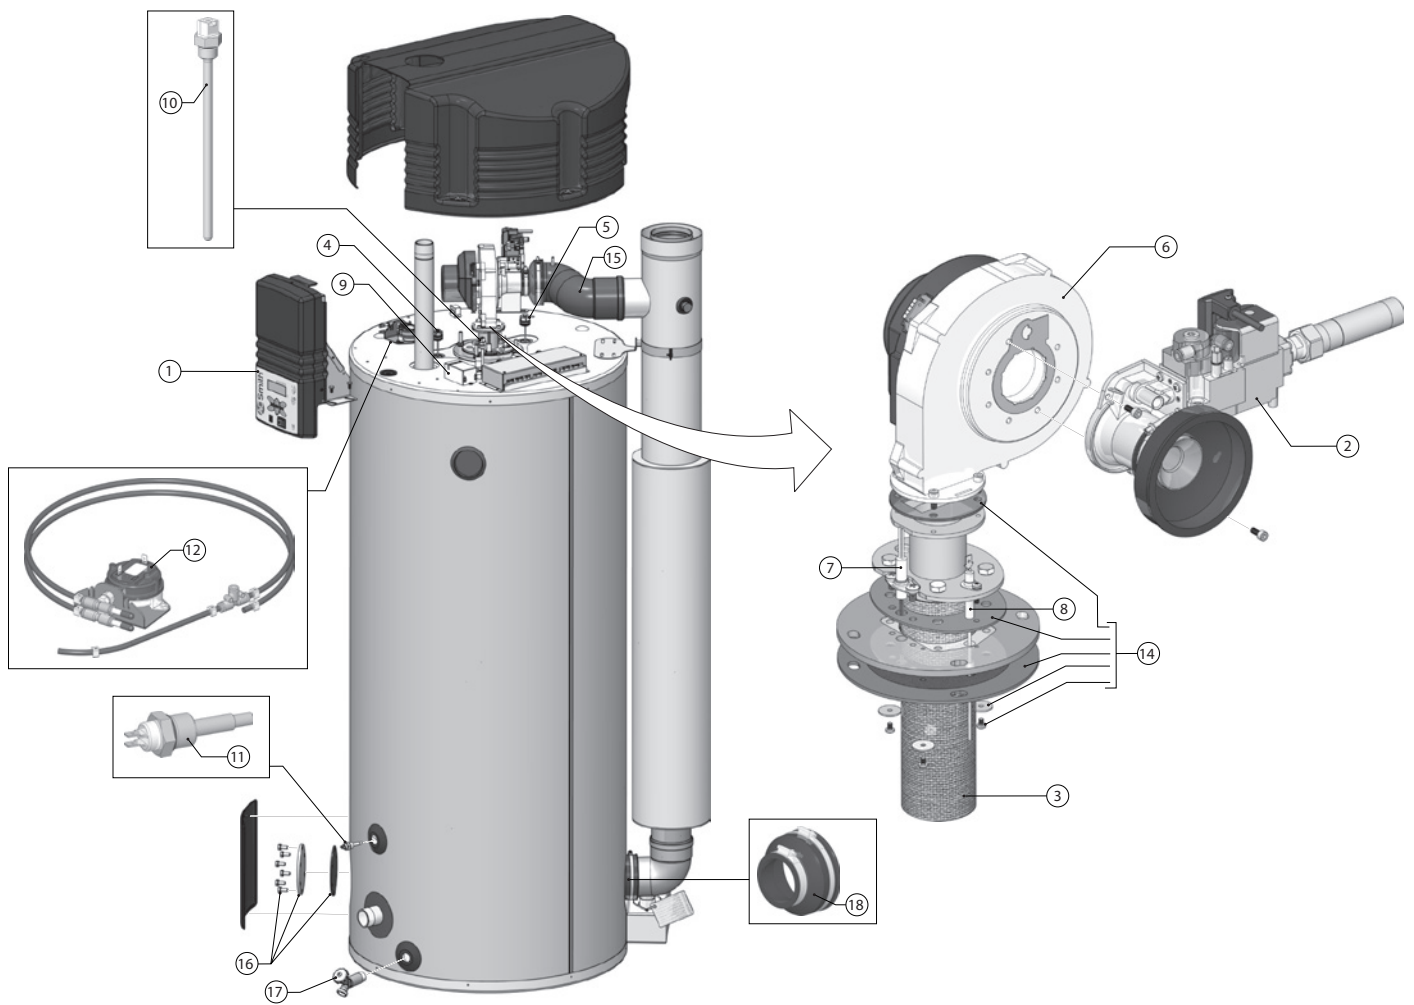

Exploded view BFC Cyclone 28-60 van 07-09-'09 tot 03-02-'13

EVD-0052 R0