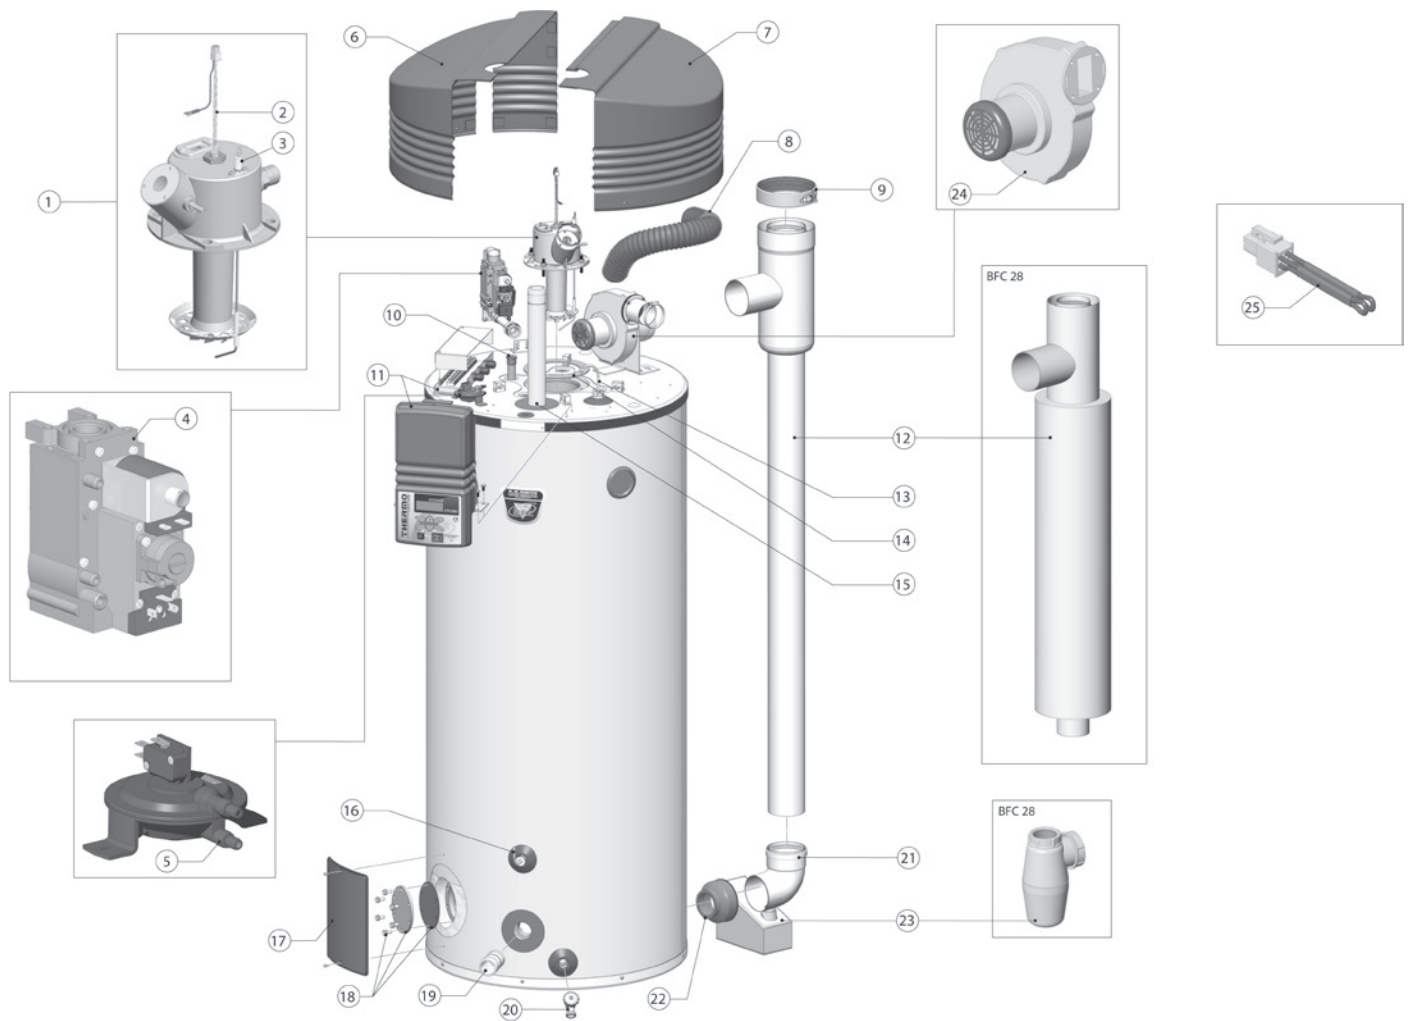

Exploded view BFC Cyclone 28-60 tot 07-09-'09

EVD-0011

Exploded view BFC Cyclone 80-100 tot 07-09-'09

EVD-0037 R1

BFC Cyclone tot 07-09-'09

BFC Cyclone onderdelen

nr	omschrijving	datum	28	30	50	60
1	Brander		n.b.	n.b.	n.b.	n.b.
2	Gloeiontsteker	tot 01-06-'05	0307314(S)	0307314(S)	0307314(S)	0307314(S)
		vanaf 01-06-'05	0304079(S)	0304079(S)	0304079(S)	0304079(S)
3	Ionisatiepien		0192478(S)	0192478(S)	0192478(S)	0192478(S)
4	Gasblok		0301099(S)	0301099(S)	0301099(S)	0301100(S)
5	Luchtdrukverschilskakelaar	tot 16-11-'08	0305003(S)	0305004(S)	0305005(S)	0305006(S)
		vanaf 17-11-'08	0309235(S)	0305004(S)	0305005(S)	0305006(S)
8	Flexibele slang		0304035(S)	0304035(S)	0304035(S)	0304035(S)
9	Klemband		0305027(S)	0304199(S)	0304199(S)	0304199(S)
10	Anode		0183463039(S) (4x)	0183463050(S) (4x)	0183463050(S) (4x)	0183463050(S) (4x)
	Flexibele anode		0304728(S) (4x)	0304728(S) (4x)	0304728(S) (4x)	0304728(S) (4x)
11	ThermoControl		0307936(S)	0307936(S)	0307936(S)	0307936(S)
12	Rookgasafvoerpijp		0304987(S)	0304683(S)	0304683(S)	0304683(S)
13	Temp.sensor T2 (top tank)		0304005(S)	0304005(S)	0304005(S)	0304005(S)
14	Pakking brander/tank		0192331(S)	0192331(S)	0192331(S)	0192331(S)
15	Warmwateruitlaat nippel		0304017(S)	0304017(S)	0304017(S)	0304017(S)
16	Temp.sensor T1 (bodem tank)		0304004(S)	0304004(S)	0304004(S)	0304004(S)
17	Afdeklep reinigingsopening		0039137002/24(S)	0039137002/24(S)	0039137002/24(S)	0039137002/24(S)
18	Reinigingsopening set		0305082(S)	0305082(S)	0305082(S)	0305082(S)
19	Koudwatertoevoer nippel		0070615(S)	0070615(S)	0070615(S)	0070615(S)
20	Aftapkraan		0026273004(S)	0026273004(S)	0026273004(S)	0026273004(S)
21	Bocht		0304986(S)	0304029(S)	0304029(S)	0304029(S)
22	Verloopsok		0304984(S)	0192636(S)	0192636(S)	0192636(S)
23	Sifon		0304988(S)	0306181(S)	0306181(S)	0306181(S)
24	Ventilator		0304104(S)	0304104(S)	0304104(S)	0304104(S)
25	Rookgas thermometer		0304301(S)	0304301(S)	0304301(S)	0304301(S)