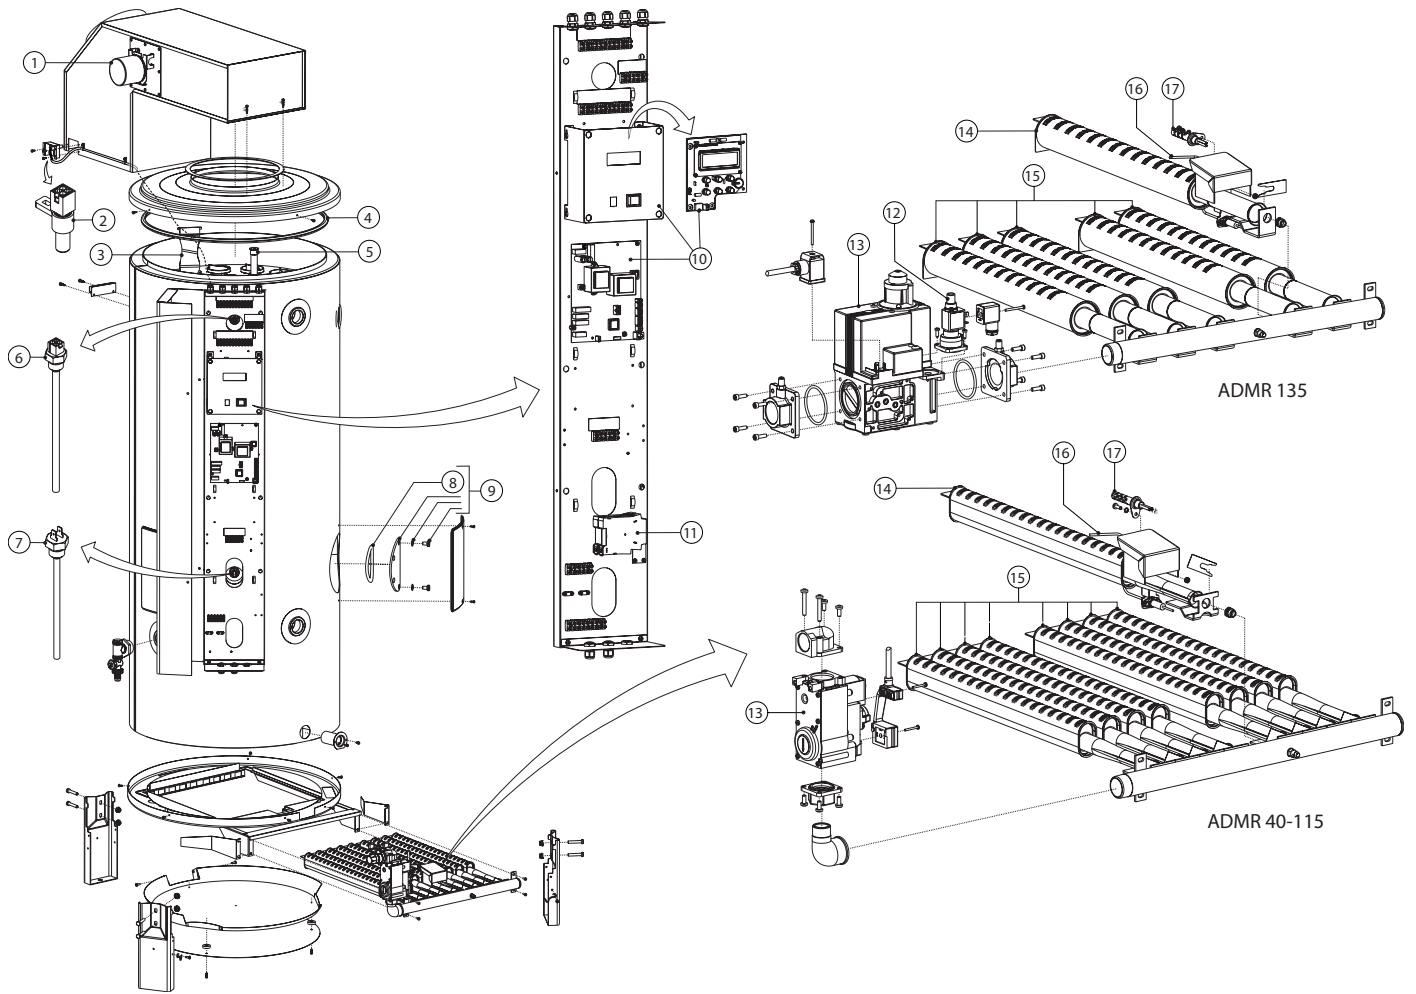

# Exploded view ADM

EVD-0008

# Exploded view ADMR

EVD-0009

## ADM / ADMC / ADMR accessoires

Omschrijving	datum	40	50	60	80	90	115	135
Inlaatcombinatie G1"		0070066003(S)	0070066003(S)	0070066003(S)	0070066003(S)	0070066003(S)	0070066003(S)	0070066003(S)
T&P ventiel 1"		0099383005(S)	0099383005(S)	0099383005(S)	0099383005(S)	0099383005(S)	0099383005(S)	0099383005(S)
Scheidingstransformatorset (ADMR)		0306053(S)	0306053(S)	0306053(S)	0306053(S)	0306053(S)	0306053(S)	0306053(S)
Power anode set ADM / ADMR	vanaf 01-02-'06	0308017(S)	0308017(S)	0308017(S)	0308017(S)	0308017(S)	0308017(S)	0308017(S)
Potentiaal vrij contact ADMR		n.b.	n.b.	n.b.	n.b.	n.b.	n.b.	n.b.
Inlaatcombinatie DN40		0309927(S)	0309927(S)	0309927(S)	0309927(S)	0309927(S)	0309927(S)	0309927(S)
Verloopnippel T&P		-	-	-	-	0308812(S)	0308812(S)	0308812(S)
Gaskraan		0300719(S)	0300719(S)	0300719(S)	0300719(S)	0300719(S)	0300719(S)	0308419(S)