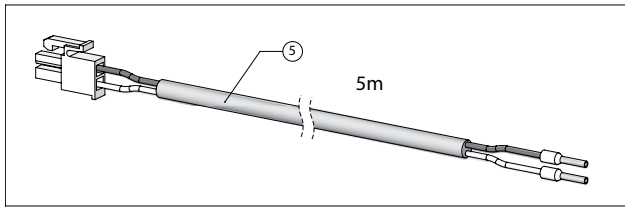

# Vue éclatée Theta pièces détachées pour BFC Cyclone

①

②

③

④

⑤

5m

⑩