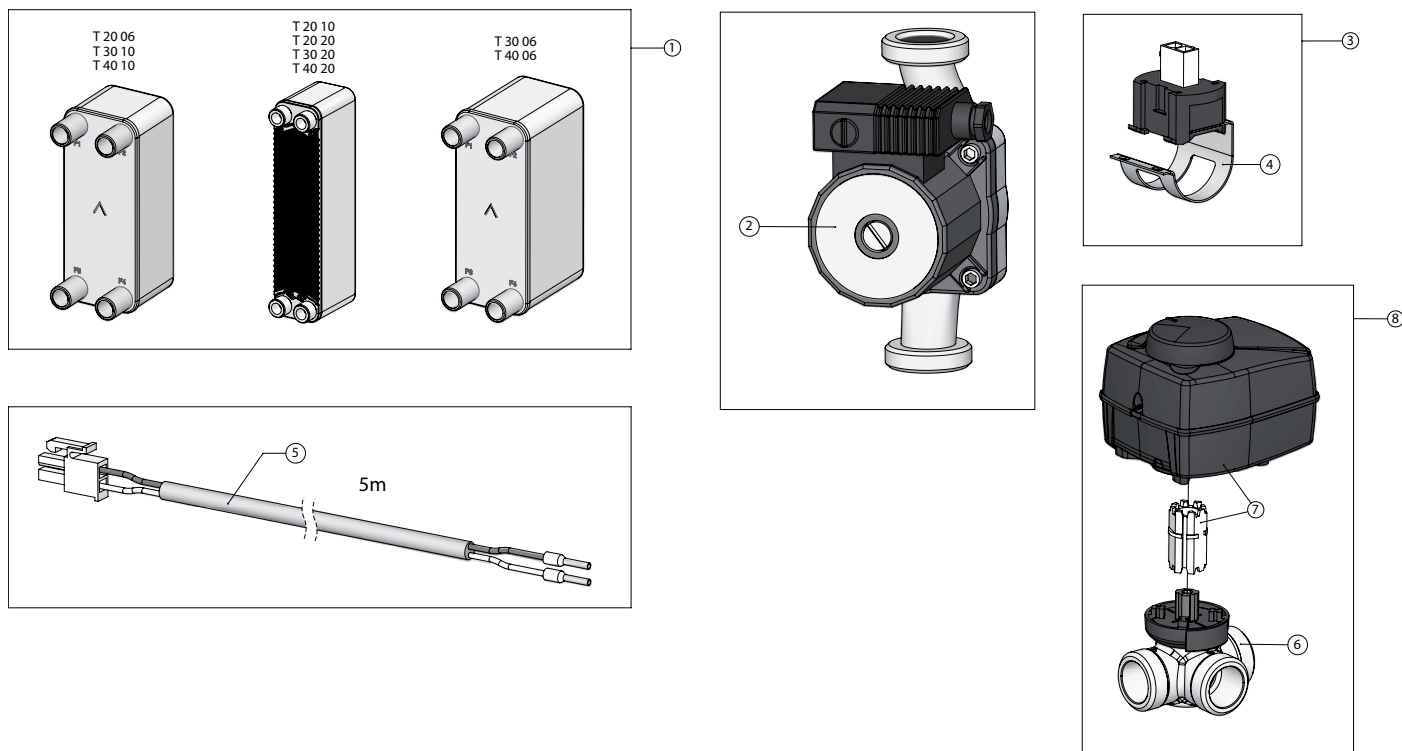

Vue éclatée Theta pièces détachées pour SGE & SGS

EVD-0092

Theta double service

Pièces détachées T modules pour SGE & SGS

No	Désignation	T 20 06	T 20 10	T 20 20	T 30 06	T 30 10	T 30 20	T 40 06	T 40 10	T 40 20
1	Echangeur à plaques	0311104(S)	-	-	-	0311104(S)	-	-	0311104(S)	-
		-	0311001(S)	0311001(S)	-	-	0311001(S)	-	-	0311001(S)
		-	-	-	0311105(S)	-	-	0311105(S)	-	-
2	Circulateur ECS primaire	0311002(S)	0311002(S)	0311002(S)	0311002(S)	0311002(S)	0311002(S)	0311002(S)	0311002(S)	0311002(S)
3	Sonde température + Clip	0311003(S)	0311003(S)	0311003(S)	0311003(S)	0311003(S)	0311003(S)	0311003(S)	0311003(S)	0311003(S)
4	Clip pour sonde température	0311004(S)	0311004(S)	0311004(S)	0311004(S)	0311004(S)	0311004(S)	0311004(S)	0311004(S)	0311004(S)
5	Câble de la sonde température	0311005(S)	0311005(S)	0311005(S)	0311005(S)	0311005(S)	0311005(S)	0311005(S)	0311005(S)	0311005(S)
6	Capot de la vanne trois voies	0311006(S)	0311006(S)	0311006(S)	0311006(S)	0311006(S)	0311006(S)	0311006(S)	0311006(S)	0311006(S)
7	Moteur de la vanne trois voies	0311007(S)	0311007(S)	0311007(S)	0311007(S)	0311007(S)	0311007(S)	0311007(S)	0311007(S)	0311007(S)
8	Vanne trois voies complète	0311035(S)	0311035(S)	0311035(S)	0311035(S)	0311035(S)	0311035(S)	0311035(S)	0311035(S)	0311035(S)

Accessoires T modules pour SGE & SGS

Désignation	T 20 06	T 20 10	T 20 20	T 30 06	T 30 10	T 30 20	T 40 06	T 40 10	T 40 20
Isolation d'échangeur à plaques	0311106(S)	-	-	-	0311106(S)	-	-	0311106(S)	-
	-	0311011(S)	0311011(S)	-	-	0311011(S)	-	-	0311011(S)
	-	-	-	0311107(S)	-	-	0311107(S)	-	-