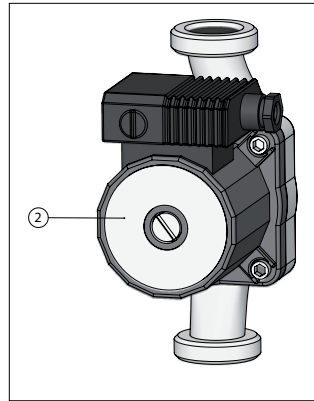

# Vue éclatée Theta pièces détachées pour BFC Cyclone

①

②

③

④

⑤

5m

⑩

5m

⑨

⑧

⑦

⑥

EVD-0093

## Pièces détachées TM modules pour BFC Cyclone

No	Désignation	TM 20 06	TM 20 10	TM 20 20	TM 30 06	TM 30 10	TM 30 20	TM 40 06	TM 40 10	TM 40 20
1	Echangeur à plaques	0311104(S)	-	-	-	0311104(S)	-	-	0311104(S)	-
		-	0311001(S)	0311001(S)	-	-	0311001(S)	-	-	0311001(S)
		-	-	-	0311105(S)	-	-	0311105(S)	-	-
2	Circulateur ECS primaire	0311002(S)	0311002(S)	0311002(S)	0311002(S)	0311002(S)	0311002(S)	0311002(S)	0311002(S)	0311002(S)
3	Sonde température + Clip	0311003(S)	0311003(S)	0311003(S)	0311003(S)	0311003(S)	0311003(S)	0311003(S)	0311003(S)	0311003(S)
4	Clip pour sonde température	0311004(S)	0311004(S)	0311004(S)	0311004(S)	0311004(S)	0311004(S)	0311004(S)	0311004(S)	0311004(S)
5	Câble de la sonde température	0311005(S)	0311005(S)	0311005(S)	0311005(S)	0311005(S)	0311005(S)	0311005(S)	0311005(S)	0311005(S)
6	Capot de la vanne trois voies	0311006(S)	0311006(S)	0311006(S)	0311006(S)	0311006(S)	0311006(S)	0311006(S)	0311006(S)	0311006(S)
7	Moteur de la vanne trois voies	0311007(S)	0311007(S)	0311007(S)	0311007(S)	0311007(S)	0311007(S)	0311007(S)	0311007(S)	0311007(S)
8	Vanne trois voies complète	0311035(S)	0311035(S)	0311035(S)	0311035(S)	0311007(S)	0311035(S)	0311035(S)	0311035(S)	0311035(S)
9	Commande	0311054(S)	0311054(S)	0311054(S)	0311054(S)	0311054(S)	0311054(S)	0311054(S)	0311054(S)	0311054(S)
10	Câble de communication (commande/ appareil)	0308901(S)	0308901(S)	0308901(S)	0308901(S)	0308901(S)	0308901(S)	0308901(S)	0308901(S)	0308901(S)