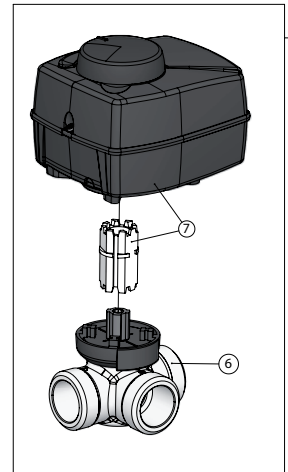

⑧

⑦

⑥

EVD-0093