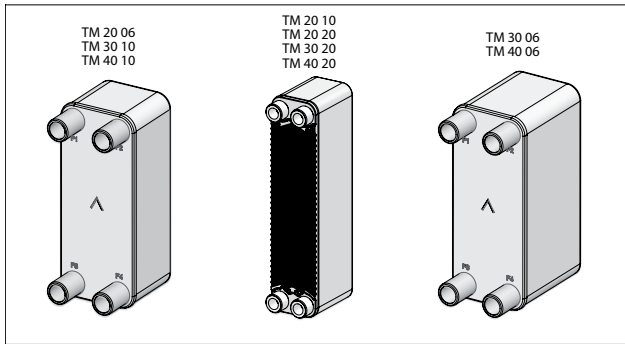

# Vue éclatée Theta pièces détachées pour BFC Cyclone

①

②

③

④

⑤

5m

⑩

## Pièces détachées TM modules pour BFC Cyclone

No	Désignation	TM 20 06	TM 20 10	TM 20 20	TM 30 06	TM 30 10	TM 30 20	TM 40 06	TM 40 10	TM 40 20
1	Echangeur à plaques	0311104(S)	-	-	-	0311104(S)	-	-	0311104(S)	-
		-	0311001(S)	0311001(S)	-	-	0311001(S)	-	-	0311001(S)
		-	-	-	0311105(S)	-	-	0311105(S)	-	-
2	Circulateur ECS primaire	0311002(S)	0311002(S)	0311002(S)	0311002(S)	0311002(S)	0311002(S)	0311002(S)	0311002(S)	0311002(S)
3	Sonde température + Clip	0311003(S)	0311003(S)	0311003(S)	0311003(S)	0311003(S)	0311003(S)	0311003(S)	0311003(S)	0311003(S)
4	Clip pour sonde température	0311004(S)	0311004(S)	0311004(S)	0311004(S)	0311004(S)	0311004(S)	0311004(S)	0311004(S)	0311004(S)
5	Câble de la sonde température	0311005(S)	0311005(S)	0311005(S)	0311005(S)	0311005(S)	0311005(S)	0311005(S)	0311005(S)	0311005(S)
6	Capot de la vanne trois voies	0311006(S)	0311006(S)	0311006(S)	0311006(S)	0311006(S)	0311006(S)	0311006(S)	0311006(S)	0311006(S)
7	Moteur de la vanne trois voies	0311007(S)	0311007(S)	0311007(S)	0311007(S)	0311007(S)	0311007(S)	0311007(S)	0311007(S)	0311007(S)
8	Vanne trois voies complète	0311035(S)	0311035(S)	0311035(S)	0311035(S)	0311007(S)	0311035(S)	0311035(S)	0311035(S)	0311035(S)
9	Commande	0311054(S)	0311054(S)	0311054(S)	0311054(S)	0311054(S)	0311054(S)	0311054(S)	0311054(S)	0311054(S)
10	Câble de communication (commande/ appareil)	0308901(S)	0308901(S)	0308901(S)	0308901(S)	0308901(S)	0308901(S)	0308901(S)	0308901(S)	0308901(S)