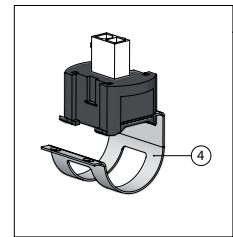

# Vue éclatée Theta pièces détachées pour BFC Cyclone

①

②

③

④

⑤

5m

⑩

## Pièces détachées TM modules pour BFC Cyclone

No	Désignation	TM 20 06	TM 20 10	TM 20 20	TM 30 06	TM 30 10	TM 30 20	TM 40 06	TM 40 10	TM 40 20
1	Echangeur à plaques	0311104(S)	-	-	-	0311104(S)	-	-	0311104(S)	-
		-	0311001(S)	0311001(S)	-	-	0311001(S)	-	-	0311001(S)
		-	-	-	0311105(S)	-	-	0311105(S)	-	-
2	Circulateur ECS primaire	0311002(S)	0311002(S)	0311002(S)	0311002(S)	0311002(S)	0311002(S)	0311002(S)	0311002(S)	0311002(S)
3	Sonde température + Clip	0311003(S)	0311003(S)	0311003(S)	0311003(S)	0311003(S)	0311003(S)	0311003(S)	0311003(S)	0311003(S)
4	Clip pour sonde température	0311004(S)	0311004(S)	0311004(S)	0311004(S)	0311004(S)	0311004(S)	0311004(S)	0311004(S)	0311004(S)
5	Câble de la sonde température	0311005(S)	0311005(S)	0311005(S)	0311005(S)	0311005(S)	0311005(S)	0311005(S)	0311005(S)	0311005(S)
6	Capot de la vanne trois voies	0311006(S)	0311006(S)	0311006(S)	0311006(S)	0311006(S)	0311006(S)	0311006(S)	0311006(S)	0311006(S)
7	Moteur de la vanne trois voies	0311007(S)	0311007(S)	0311007(S)	0311007(S)	0311007(S)	0311007(S)	0311007(S)	0311007(S)	0311007(S)
8	Vanne trois voies complète	0311035(S)	0311035(S)	0311035(S)	0311035(S)	0311007(S)	0311035(S)	0311035(S)	0311035(S)	0311035(S)
9	Commande	0311054(S)	0311054(S)	0311054(S)	0311054(S)	0311054(S)	0311054(S)	0311054(S)	0311054(S)	0311054(S)
10	Câble de communication (commande/ appareil)	0308901(S)	0308901(S)	0308901(S)	0308901(S)	0308901(S)	0308901(S)	0308901(S)	0308901(S)	0308901(S)