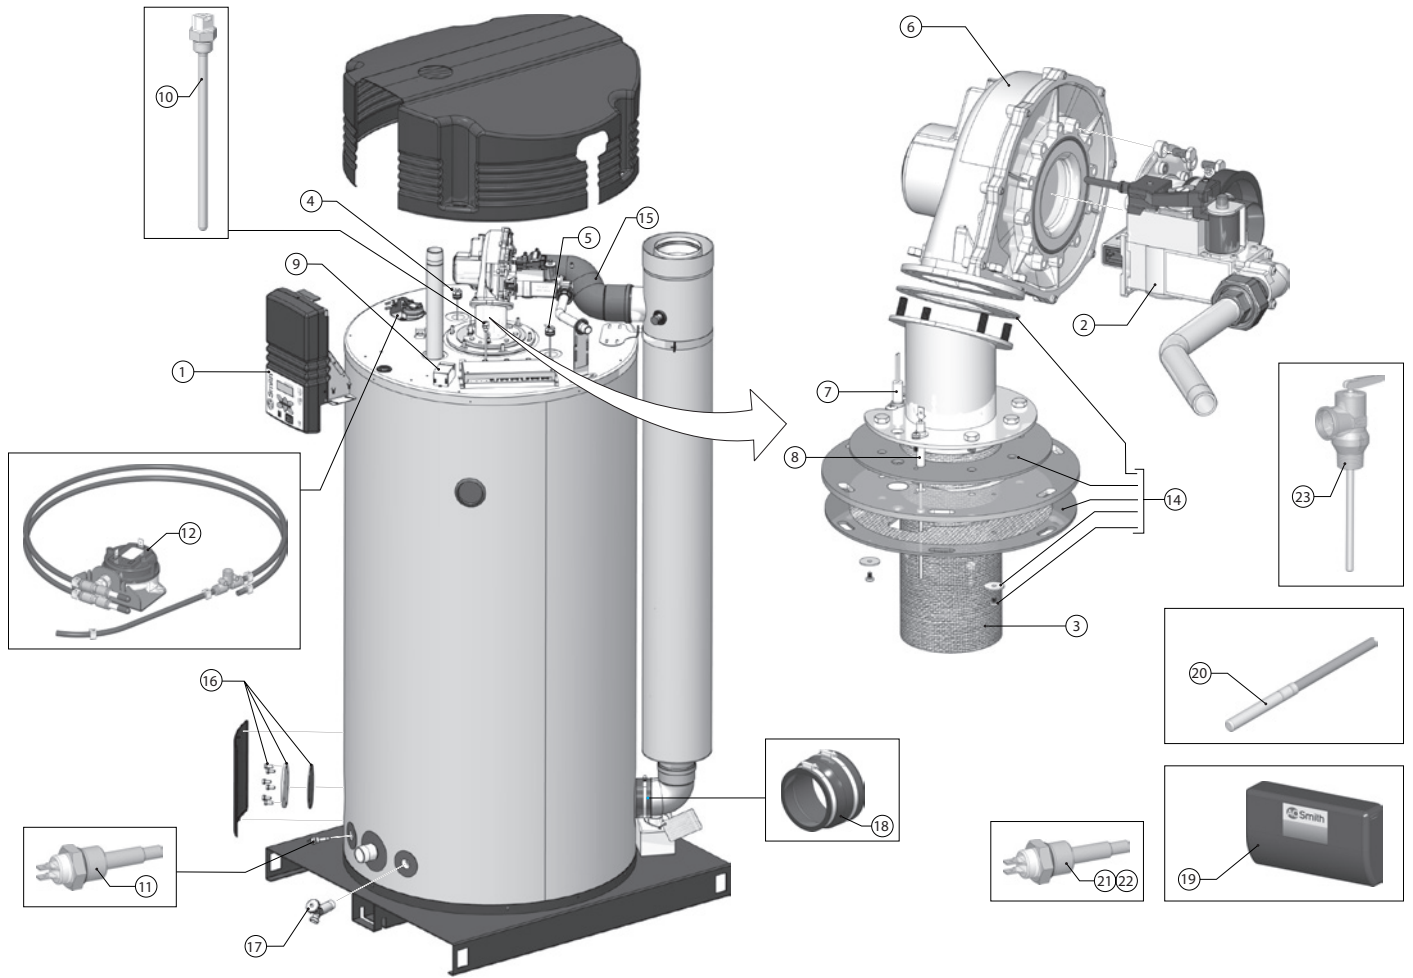

Vue éclatée SGS 80-120 depuis le 07-09-'09

EVD-0055

SGS 28-120 depuis le 07-09-'09

SGS pièces détachées