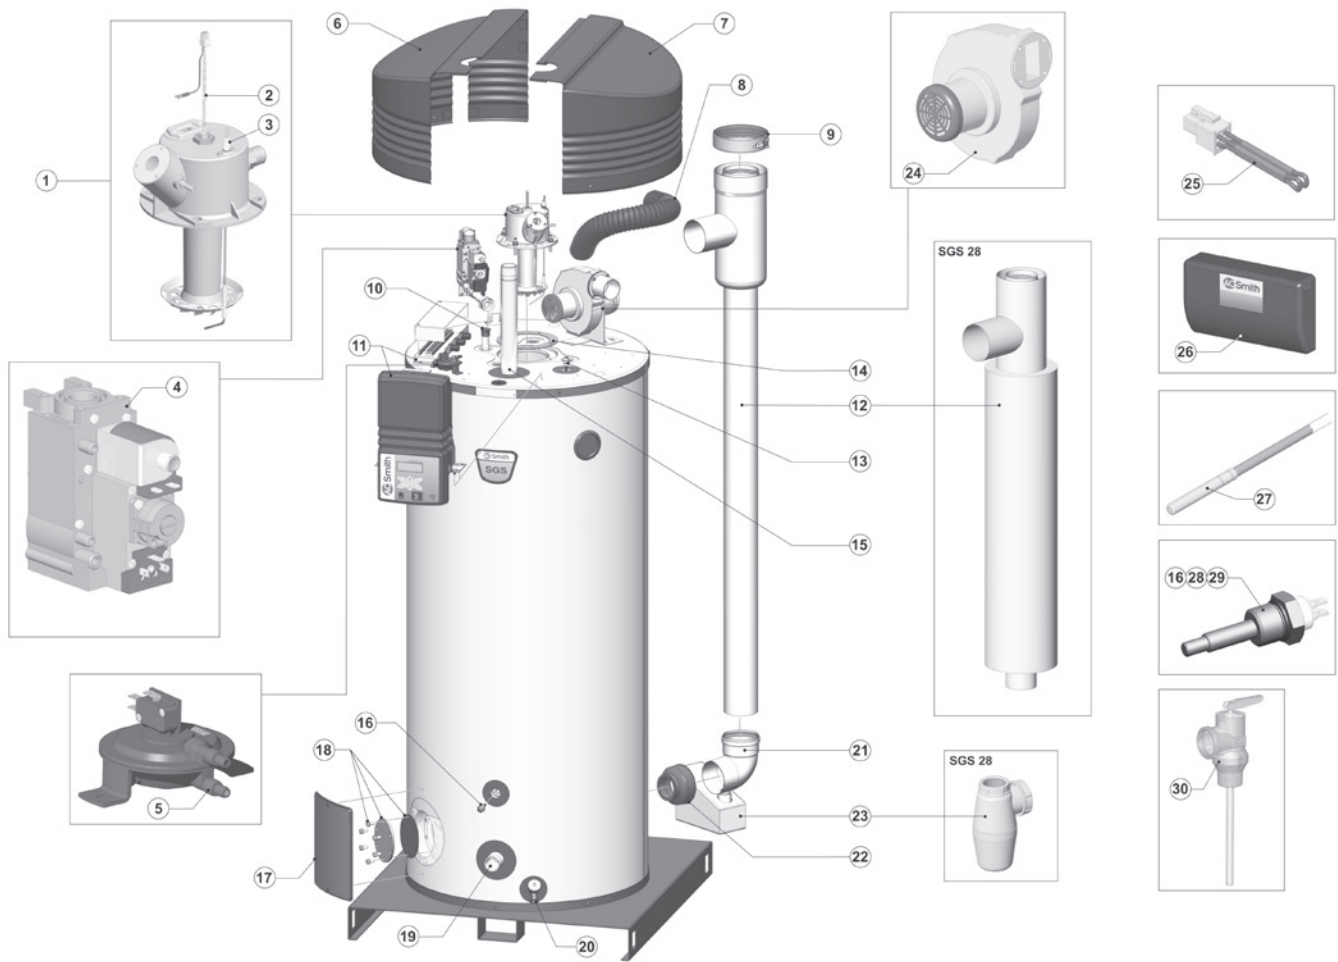

Vue éclatée SGS 28-60 avant le 07-09-'09

EVD-0046

SGS 28-60 avant le 07-09-'09

SGS pièces détachées

Nr	désignation	date	28	30	50	60
1	Brûleur		n.d.	n.d.	n.d.	n.d.
2	Kit bougie incandescente		0304079(S)	0304079(S)	0304079(S)	0304079(S)
3	Sonde d'ionisation		0192478(S)	0192478(S)	0192478(S)	0192478(S)
4	Bloc gaz (NAT / LP)		0301099(S)	0301099(S)	0301099(S)	0301100(S)
5	Interrupteur de pression différentiel (pressostat)	avant le 16-11-'08 depuis le 16-11-'08	0305003(S) 0309235(S)	0305004(S) 0305004(S)	0305005(S) 0305005(S)	0305006(S) 0305006(S)
8	Tuyau d'amenée d'air		0304035(S)	0304035(S)	0304035(S)	0304035(S)
9	Collier de serrage		0305027(S)	0304199(S)	0304199(S)	0304199(S)
10	Anode		0183463039(S) (4x)	0183463050(S) (4x)	0183463050(S) (4x)	0183463050(S) (4x)
	Anode articulée		0304728(S) (4x)	0304728(S) (4x)	0304728(S) (4x)	0304728(S) (4x)
11	Boitier de contrôle ThermoControl		0308882(S)	0308882(S)	0308882(S)	0308882(S)
12	Culotte de raccordement		0304987(S)	0304683(S)	0304683(S)	0304683(S)
13	Sonde de température supérieure		0304469(S)	0304469(S)	0304469(S)	0304469(S)
14	Joint plat brûleur		0192331(S)	0192331(S)	0192331(S)	0192331(S)
15	Tube sortie eau chaude		0304017(S)	0304017(S)	0304017(S)	0304017(S)
16	Sonde de température inférieure		0308149(S)	0308149(S)	0308149(S)	0308149(S)
17	Joint torique trappe de visite		0039137002/24(S)	0039137002/24(S)	0039137002/24(S)	0039137002/24(S)
18	Kit trappe de visite		0305082(S)	0305082(S)	0305082(S)	0305082(S)
19	Tube alimentation eau froide		0070615(S)	0070615(S)	0070615(S)	0070615(S)
20	Robinnet de vidange		0026273004(S)	0026273004(S)	0026273004(S)	0026273004(S)
21	Coude		0304986(S)	0304029(S)	0304029(S)	0304029(S)
22	Prise d'adaptation		0304984(S)	0192636(S)	0192636(S)	0192636(S)
23	Bac syphon à condensats		0304988(S)	0306181(S)	0306181(S)	0306181(S)
24	Ventilateur		0304104(S)	0304104(S)	0304104(S)	0304104(S)
25	Sonde de température fumée		0304301(S)	0304301(S)	0304301(S)	0304301(S)
26	Pochette de commande du système solaire		0308874(S)	0308874(S)	0308874(S)	0308874(S)
27	Sonde de température S1		0308904(S)	0308904(S)	0308904(S)	0308904(S)
28	Sonde de température S2		0308149(S)	0308149(S)	0308149(S)	0308149(S)
29	Sonde de température S3		0308149(S)	0308149(S)	0308149(S)	0308149(S)
30	Soupape température & pression		0076527004(S)	0076527004(S)	0076527004(S)	0076527004(S)
	Kit de sonde, joint torique et clip		0313621(S)	0313621(S)	0313621(S)	0313621(S)