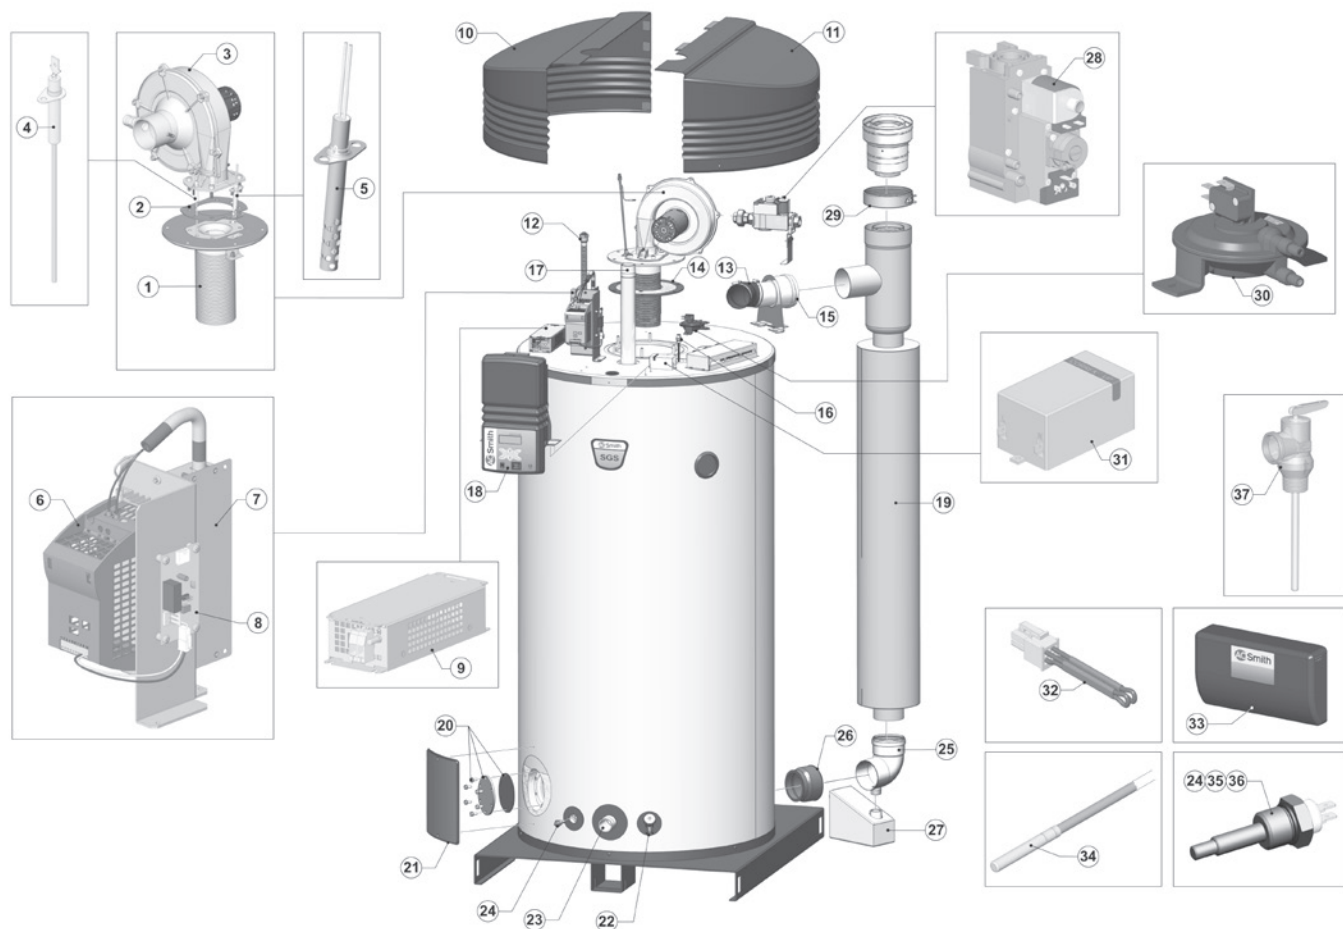

Vue éclatée SGS 80-100 avant le 07-09-'09

EVD-0047

SGS 80-100 avant le 07-09-'09

SGS pièces détachées

Nr	désignation	date	80	100
1	Brûleur		0197315(S)	0197315(S)
2	Joint de ventilateur		0308202(S)	0308202(S)
3	Ventilateur		0197322(S)	0197322(S)
4	Sonde d'ionisation		0194776002(S)	0194776002(S)
5	Kit bougie incandescente	avant le 18-01-'09 depuis le 18-01-'09	0308204(S) 0309065(S)	0308204(S) 0309065(S)
6	Contrôleur de fréquence		0305805(S)	0305805(S)
7	Filtre électromagnétique		0305806(S)	0305806(S)
8	Interface RS-485		0307490(S)	0307490(S)
9	Inductance de protection secteur		0306690(S)	0306690(S)
10	Coiffe à gauche		n.d.	n.d.
11	Coiffe à droite		n.d.	n.d.
12	Anode		0302757(S)	0302757(S)
13	Tuyau d'amenée d'air		0305504(S)	0305504(S)
14	Joint plat brûleur		0308266(S)	0308266(S)
15	Conduite d'alimentation en air		n.d.	n.d.
16	Sonde de température supérieure		0304469(S)	0304469(S)
17	Tube sortie eau chaude		0304017(S)	0304017(S)
18	Boîtier de contrôle ThermoControl		0308943(S)	0308943(S)
19	Conduit d'évacuation de la fumée et amortisseur		0304683(S)	0304683(S)
20	Kit trappe de visite		0305082(S)	0305082(S)
21	Joint torique trappe de visite		0039137002/24(S)	0039137002/24(S)
22	Robinet de vidange		0026273004(S)	0026273004(S)
23	Tube alimentation eau froide		0070615(S)	0070615(S)
24	Sonde de température inférieure		0308149(S)	0308149(S)
25	Coude		0304029(S)	0304029(S)
26	Prise d'adaptation		0308196(S)	0308196(S)
27	Bac syphon à condensats		0306181(S)	0306181(S)
28	Bloc gaz (NAT / LP)		0306189(S)	0306189(S)
29	Collier de serrage		0304199(S)	0304199(S)
30	Interrupteur de pression différentiel		0308271(S)	n.d.
31	Potentiostat		0306160(S)	0306160(S)
32	Sonde de température fumée		0304301(S)	0304301(S)
33	Pochette de commande du système solaire		0308874(S)	0308874(S)
34	Sonde de température S1		0308904(S)	0308904(S)
35	Sonde de température S2		0308149(S)	0308149(S)
36	Sonde de température S3		0308149(S)	0308149(S)
37	Soupape température et pression		0076527004(S)	0076527004(S)
	Kit de sonde, joint torique et clip		0313621(S)	0313621(S)

SGS accessoires

désignation	date	80	100
Ensemble de transformateurs isolants		0306054(S)	0306054(S)
Autre erreur de production		0306056(S)	0306056(S)
Vanne de gaz		0300719(S)	0300719(S)
Groupe de sécurité G1"		0070066003(S)	0070066003(S)
Clapet d'expansion 1/2" 8 bars		0305712(S)	0305712(S)
Soupape température & pression		0099383005(S)	0099383005(S)
Adapteur Rp1 1/2 x 22		0309411(S)	0309411(S)
Adapteur Rp1 1/2 x 28		0309412(S)	0309412(S)
Adapteur Rp1 1/2 x 35		n.d.	n.d.
Sonde de température et circulation		0309285(S)	0309285(S)
Dummy (remplacement des capteurs solaires)		0309152(S)	0309152(S)