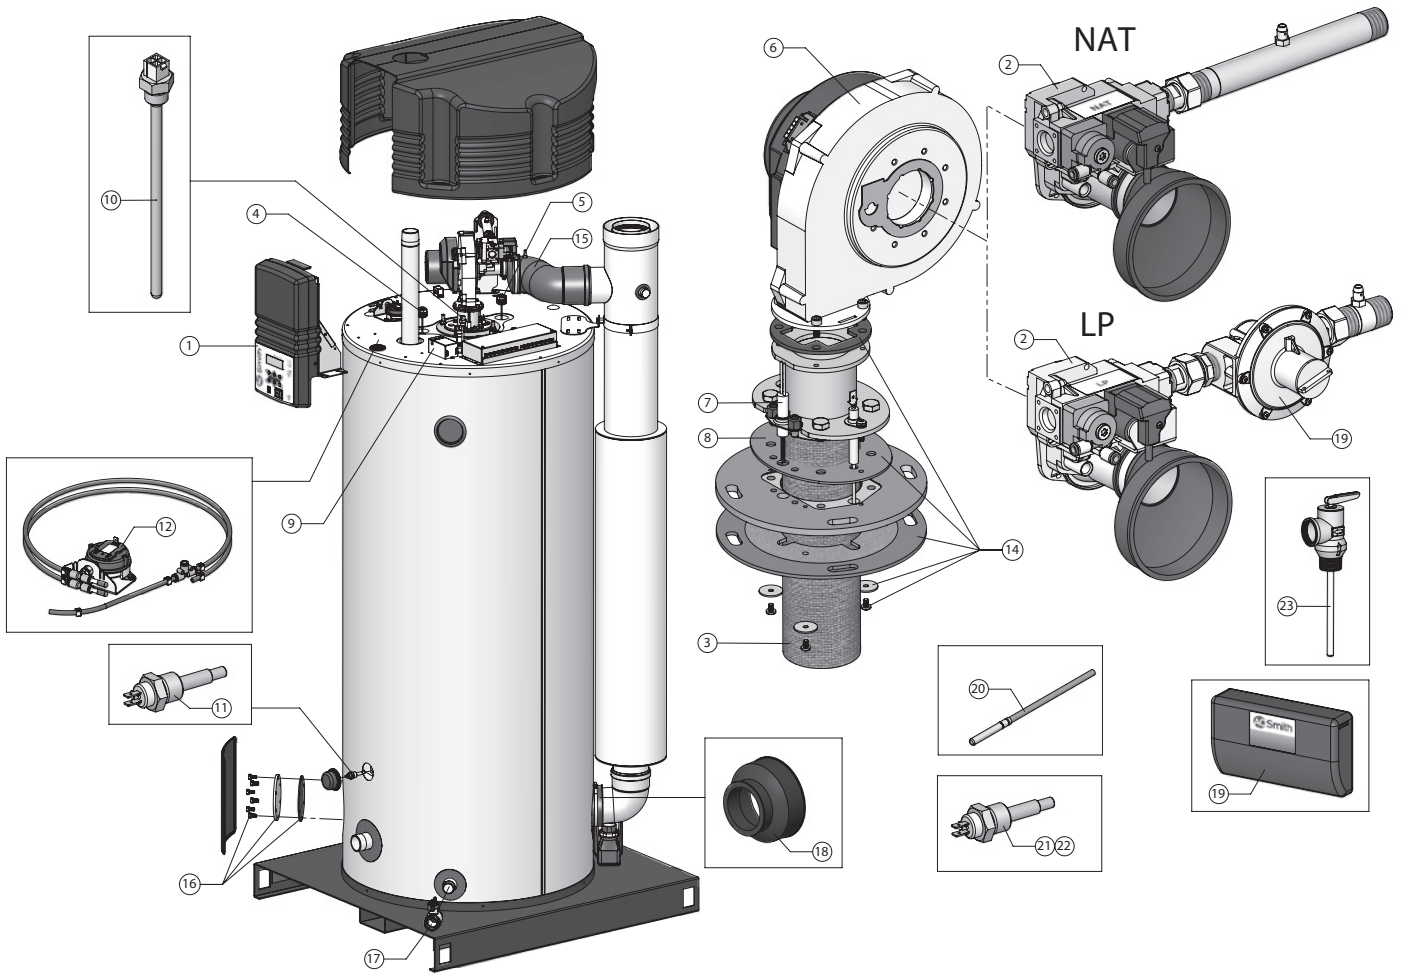

Vue éclatée SGS 28-60 depuis le 04-02-'13

EVD-0054 R1