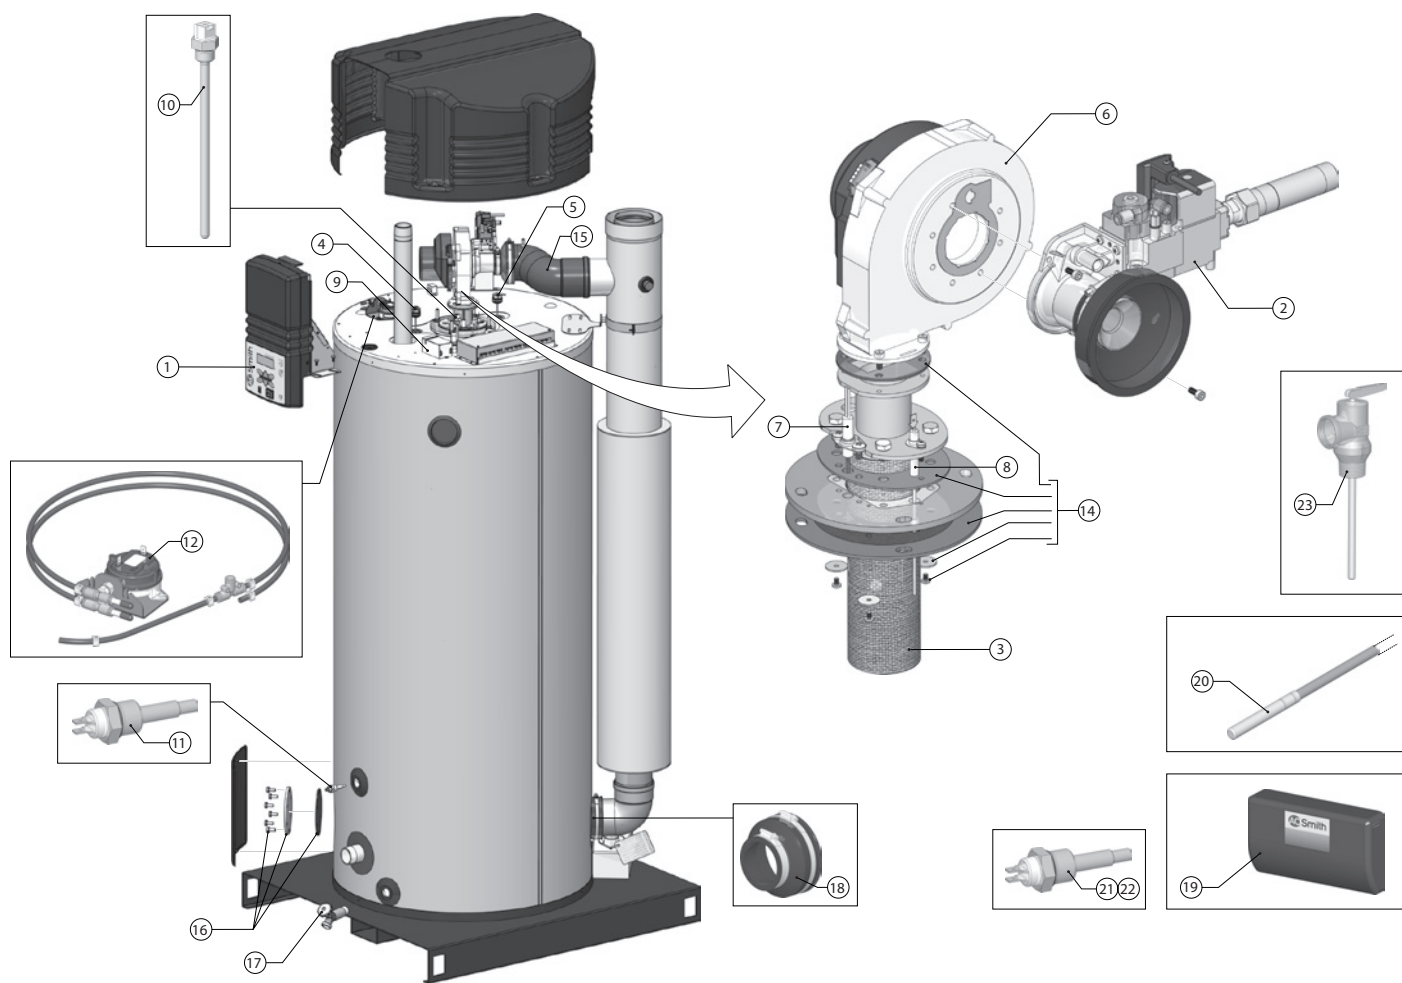

SGS accessoires

désignation	date	28	30	50	60
Vanne de gaz		0300719(S)	0300719(S)	0300719(S)	0300719(S)
Groupe de sécurité G1"		0070066003(S)	0070066003(S)	0070066003(S)	0070066003(S)
Clapet d'expansion 1/2" 8 bars		0305712(S)	0305712(S)	0305712(S)	0305712(S)
Soupape température & pression		0099383005(S)	0099383005(S)	0099383005(S)	0099383005(S)
Raccord de prolongation pour la T&P		0306713(S)	0306713(S)	0306713(S)	0306713(S)
Adaptateur Rp1 1/2 x 22		0309411(S)	0309411(S)	0309411(S)	0309411(S)
Adaptateur Rp1 1/2 x 28		0309412(S)	0309412(S)	0309412(S)	0309412(S)
Adaptateur Rp1 1/2 x 35		n.d.	n.d.	n.d.	n.d.
Sonde de température et circulation		0309285(S)	0309285(S)	0309285(S)	0309285(S)
Dummy (remplacement des capteurs solaires)		0309152(S)	0309152(S)	0309152(S)	0309152(S)
Ensemble de transformateurs isolants		0306054(S)	0306054(S)	0306054(S)	0306054(S)
Power anode set		0309216(S)	0309216(S)	0309216(S)	0309216(S)

SGS accessoires

désignation	date	80	100
Ensemble de transformateurs isolants		0306054(S)	0306054(S)
Autre erreur de production		0306056(S)	0306056(S)
Vanne de gaz		0300719(S)	0300719(S)
Groupe de sécurité G1"		0070066003(S)	0070066003(S)
Clapet d'expansion 1/2" 8 bars		0305712(S)	0305712(S)
Soupape température & pression		0099383005(S)	0099383005(S)
Adapteur Rp1 1/2 x 22		0309411(S)	0309411(S)
Adapteur Rp1 1/2 x 28		0309412(S)	0309412(S)
Adapteur Rp1 1/2 x 35		n.d.	n.d.
Sonde de température et circulation		0309285(S)	0309285(S)
Dummy (remplacement des capteurs solaires)		0309152(S)	0309152(S)