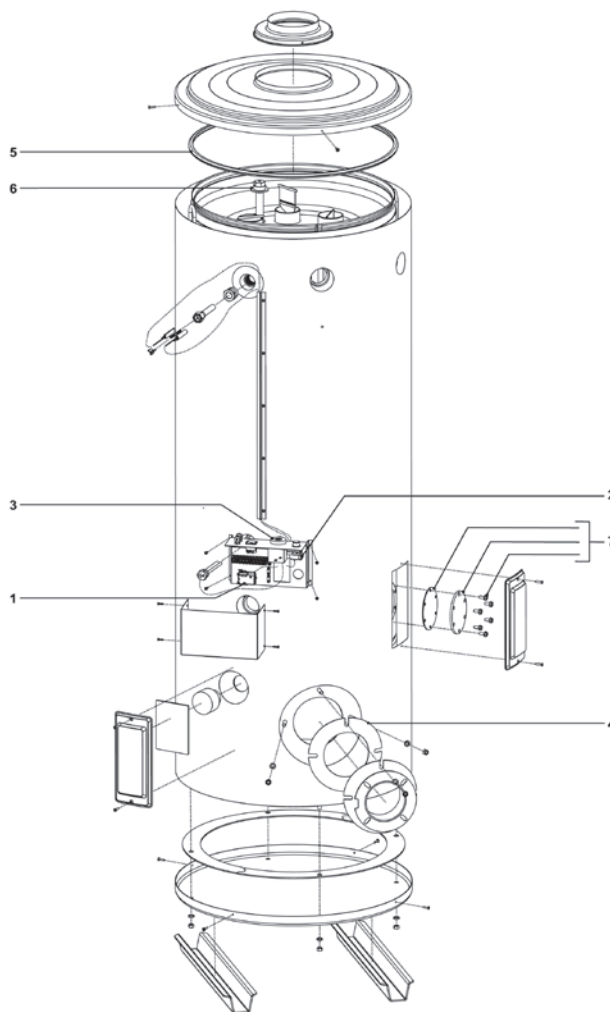

## COF pièces détachées

| No | désignation                      | 199                | 245                | 315                | 385                | 455                | 700                |
|----|----------------------------------|--------------------|--------------------|--------------------|--------------------|--------------------|--------------------|
| 1  | Aquastat limiteur (84°)          | 0302991(S)         | 0302991(S)         | 0302991(S)         | 0302991(S)         | 0302991(S)         | 0302991(S)         |
| 2  | Aquastat de sécurité (95°)       | 0304855(S)         | 0304855(S)         | 0304855(S)         | 0304855(S)         | 0304855(S)         | 0304855(S)         |
| 3  | Aquastat de régulation (40- 80°) | 0303031(S)         | 0303031(S)         | 0303031(S)         | 0303031(S)         | 0303031(S)         | 0303031(S)         |
| 4  | Joint plat                       | 0305044(S)         | 0305044(S)         | 0305044(S)         | 0305044(S)         | 0305044(S)         | 0305044(S)         |
| 5  | Joint d'étanchéité fumée         | 0305098(S)         | 0305098(S)         | 0305098(S)         | 0305098(S)         | 0305098(S)         | 0305098(S)         |
| 6  | Anode                            | 0183463039(S) (2x) | 0183463039(S) (2x) | 0183463039(S) (2x) | 0183463039(S) (3x) | 0183463039(S) (3x) | 0183463039(S) (4x) |
|    | Anode articulée                  | 0304728(S) (2x)    | 0304728(S) (2x)    | 0304728(S) (2x)    | 0304728(S) (3x)    | 0304728(S) (3x)    | 0304728(S) (4x)    |
| 7  | Kit trappe de visite             | 0305082(S)         | 0305082(S)         | 0305082(S)         | 0305082(S)         | 0305082(S)         | 0305082(S)         |

EVD-0016

Parties marquées en jaune sont des pièces qui sont utilisées pour la maintenance.